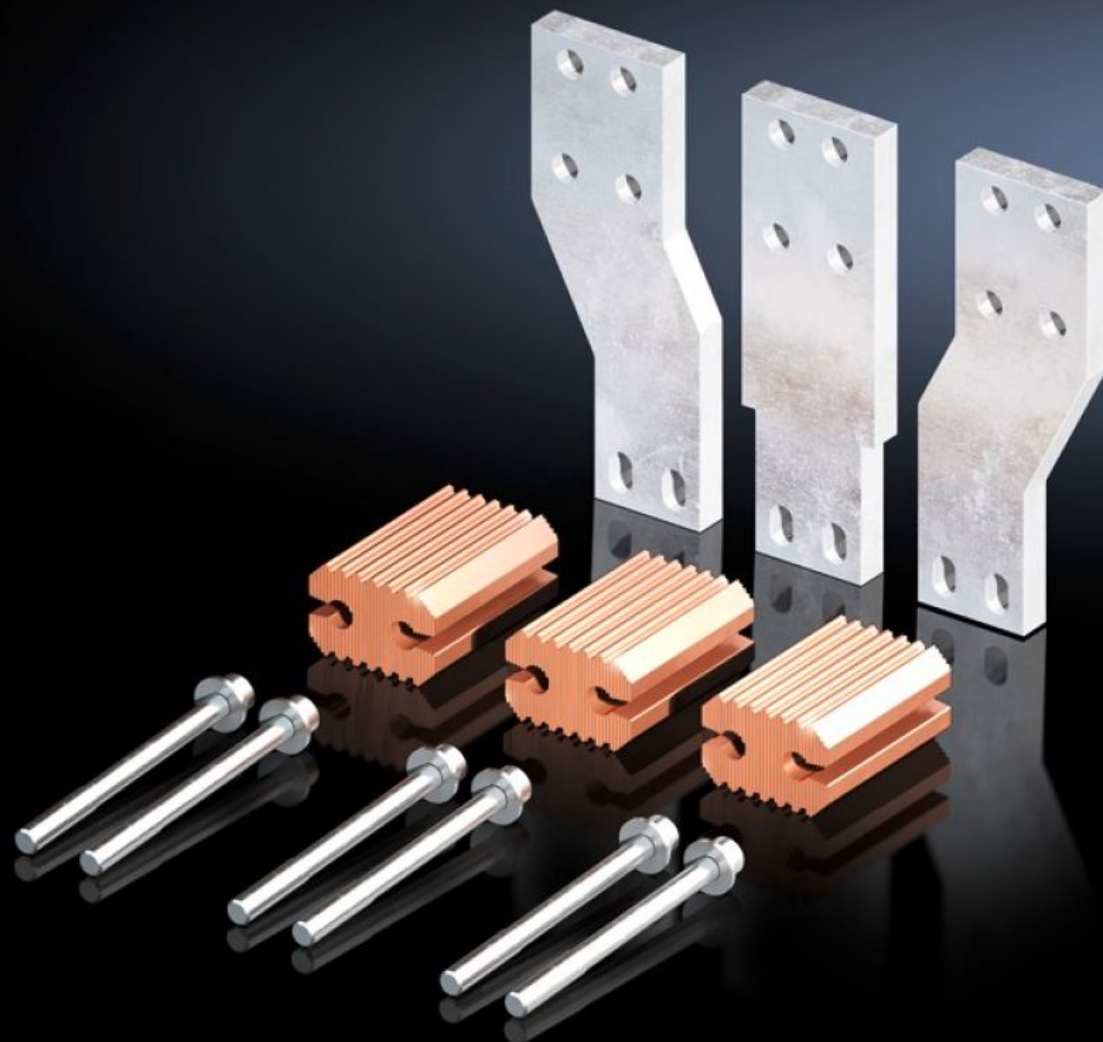

Rittal – The System.

Faster – better – everywhere.

SV 9677.750 Prepojovacia sada

State: 23.5.2026 (Source: rittal.com/sk-sk)

ENCLOSURES

POWER DISTRIBUTION

CLIMATE CONTROL

IT INFRASTRUCTURE

SOFTWARE & SERVICES

FRIEDHELM LOH GROUP