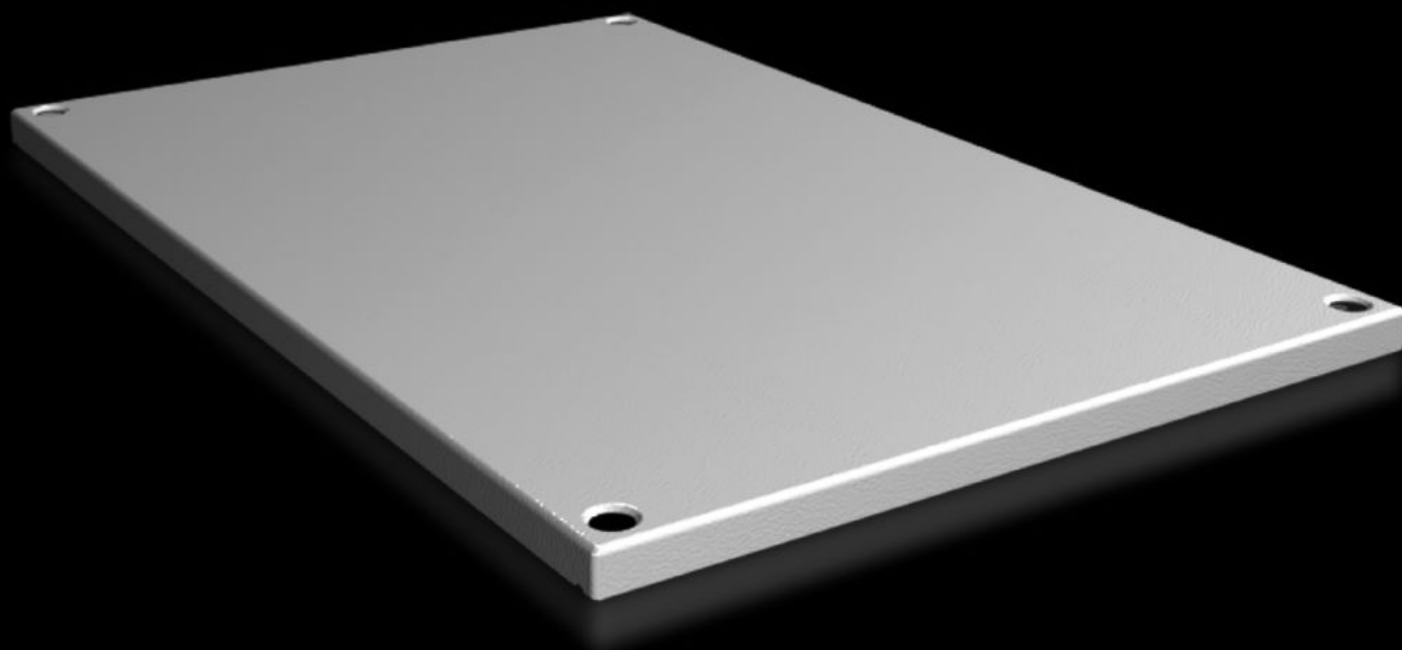

Rittal – The System.

Faster – better – everywhere.

SV 9681.646

Strešný plech IP 55, uzavretý

State: 2.6.2026 (Source: rittal.com/sk-sk)

ENCLOSURES

POWER DISTRIBUTION

CLIMATE CONTROL

IT INFRASTRUCTURE

SOFTWARE & SERVICES

FRIEDHELM LOH GROUP

SV 9681.646 - Strešný plech IP 55, uzavretý pre VX, VX IT

For enclosures without roof plate and in exchange for the standard roof in other enclosures.

Features

Obj. č.	SV 9681.646
Materiál	Oceľový plech, 1,5 mm
Povrch	Štruktúrovaný náter
Farba	RAL 7035
Rozsah dodávky	Vrátane upevňovacieho materiálu
Vhodné pre	Šírka: = 400 mm Hĺbka: = 600 mm
Balenie	1 pc(s).
Netto hmotnosť	3,52 kg
Brutto hmotnosť	3,72 kg
Číslo colnej sadzby	94039910
ETIM 9	EC000744
ECLASS 8.0	27182405
Popis výrobku	Strešný plech SV pre VX, šírka x hĺbka: 400x600 mm, IP 55