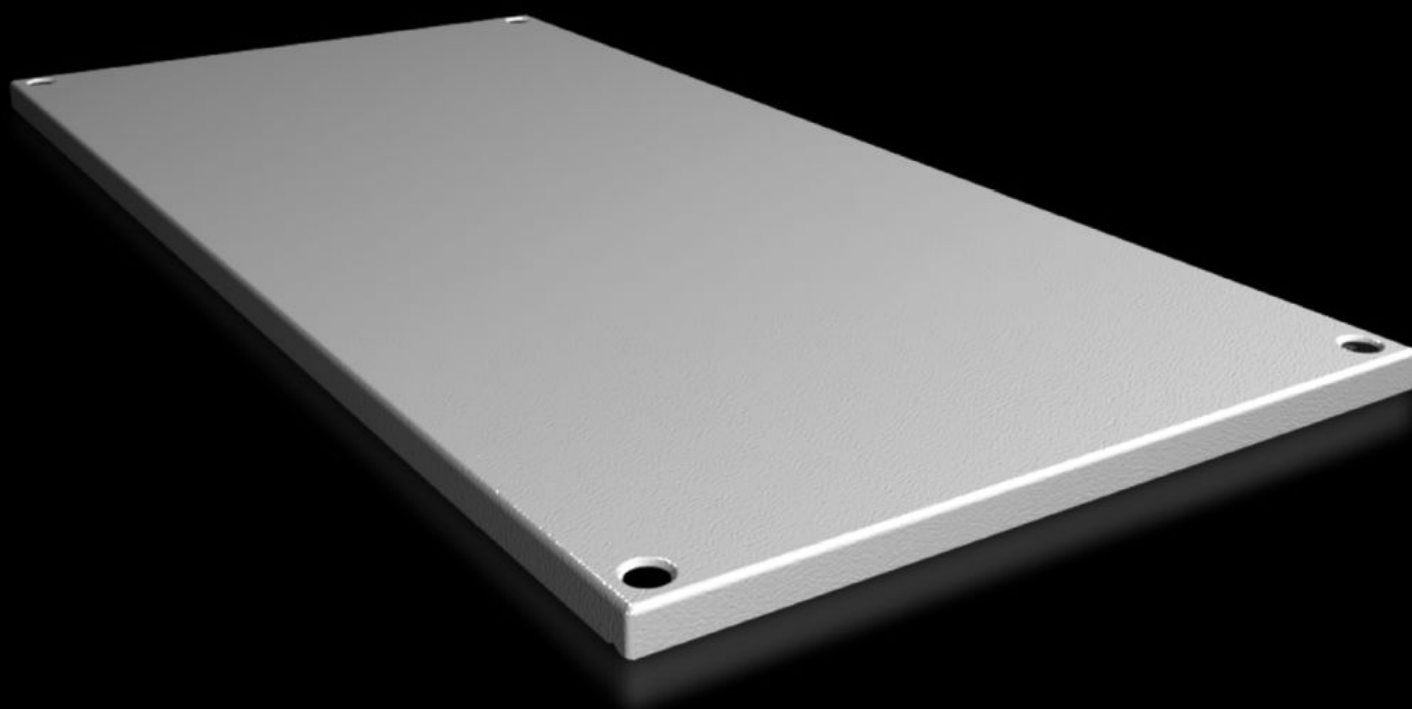

Rittal – The System.

Faster – better – everywhere.

SV 9681.648

Strešný plech IP 55, uzavretý

State: 23.5.2026 (Source: rittal.com/sk-sk)

ENCLOSURES

POWER DISTRIBUTION

CLIMATE CONTROL

IT INFRASTRUCTURE

SOFTWARE & SERVICES

FRIEDHELM LOH GROUP

SV 9681.648 - Strešný plech IP 55, uzavretý pre VX, VX IT

For enclosures without roof plate and in exchange for the standard roof in other enclosures.

Features

Obj. č.	SV 9681.648
Materiál	Oceľový plech, 1,5 mm
Povrch	Štruktúrovaný náter
Farba	RAL 7035
Rozsah dodávky	Vrátane upevňovacieho materiálu
Vhodné pre	Šírka: = 400 mm Hĺbka: = 800 mm
Balenie	1 pc(s).
Netto hmotnosť	3,6 kg
Brutto hmotnosť	4,9 kg
Číslo colnej sadzby	94039910
ETIM 9	EC000744
ECLASS 8.0	27182405
Popis výrobku	Strešný plech SV pre VX, šírka x hĺbka: 400x800 mm, IP 55