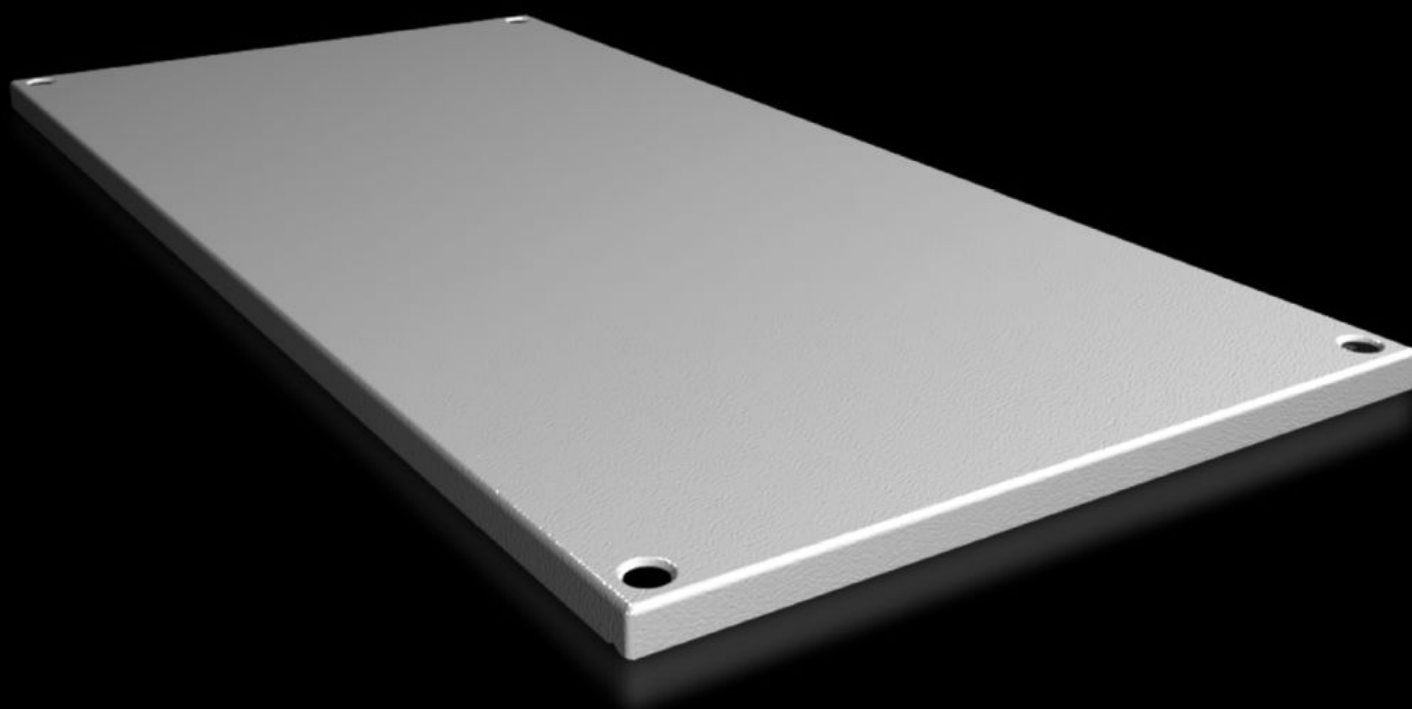

Rittal – The System.

Faster – better – everywhere.

SV 9681.648

Strešný plech IP 55, uzavretý

State: 22.5.2026 (Source: rittal.com/sk-sk)

ENCLOSURES

POWER DISTRIBUTION

CLIMATE CONTROL

IT INFRASTRUCTURE

SOFTWARE & SERVICES

FRIEDHELM LOH GROUP