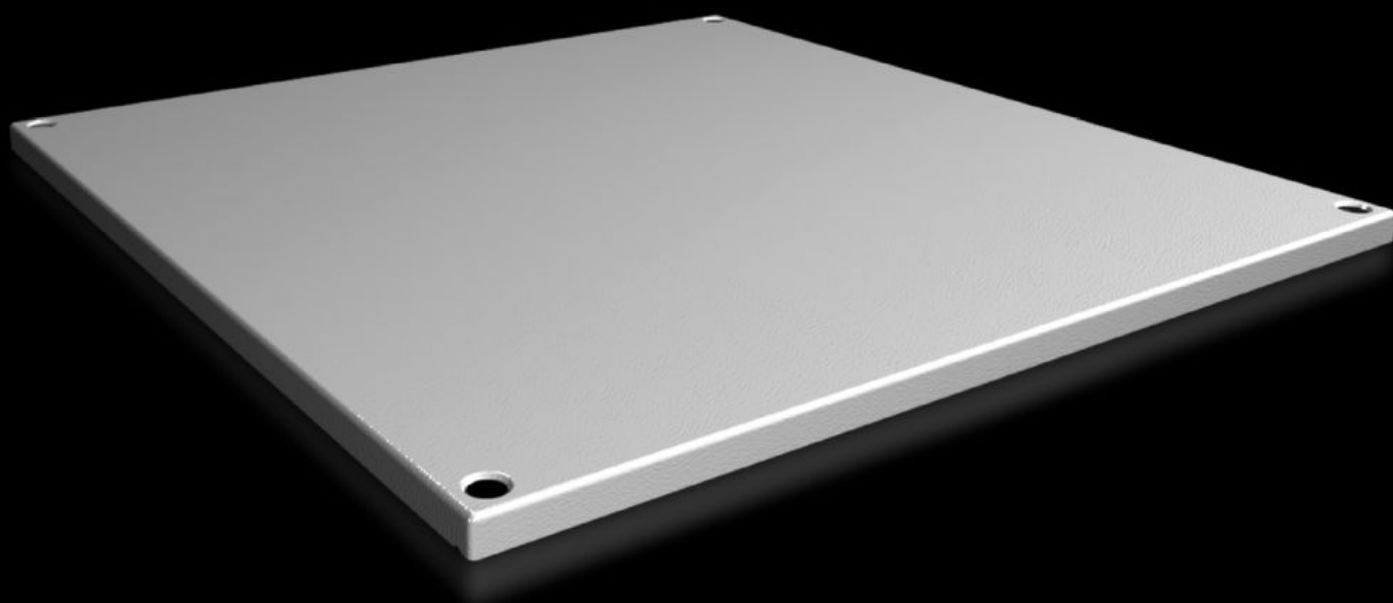

Rittal – The System.

Faster – better – everywhere.

SV 9681.666

Strešný plech IP 55, uzavretý

State: 23.5.2026 (Source: rittal.com/sk-sk)

ENCLOSURES

POWER DISTRIBUTION

CLIMATE CONTROL

IT INFRASTRUCTURE

SOFTWARE & SERVICES

FRIEDHELM LOH GROUP

SV 9681.666 - Strešný plech IP 55, uzavretý pre VX, VX IT

For enclosures without roof plate and in exchange for the standard roof in other enclosures.

Features

Obj. č.	SV 9681.666
Materiál	Oceľový plech, 1,5 mm
Povrch	Štruktúrovaný náter
Farba	RAL 7035
Rozsah dodávky	Vrátane upevňovacieho materiálu
Vhodné pre	Šírka: = 600 mm Hĺbka: = 600 mm
Balenie	1 pc(s).
Netto hmotnosť	4,52 kg
Brutto hmotnosť	5,56 kg
Číslo colnej sadzby	94039910
ETIM 9	EC000744
ECLASS 8.0	27182405
Popis výrobku	Strešný plech SV pre VX, šírka x hĺbka: 600x600 mm, IP 55