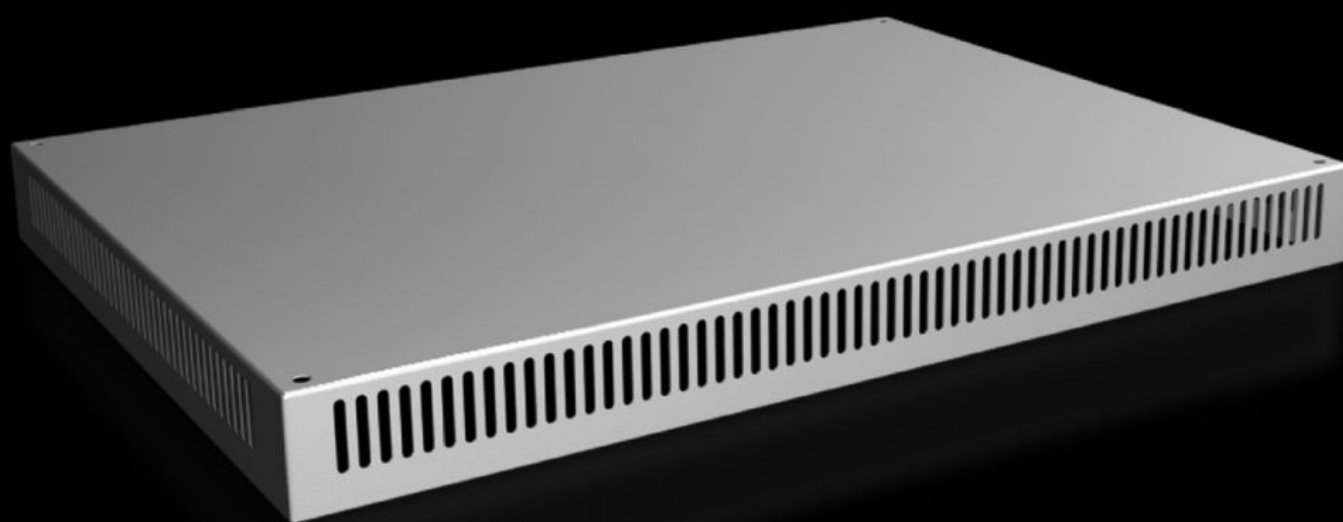

Rittal – The System.

Faster – better – everywhere.

SV 9681.886

Střešní plech IP 2X ventilačními otvory

State: 16.4.2026 (Source: rittal.com/sk-sk)

ENCLOSURES

POWER DISTRIBUTION

CLIMATE CONTROL

IT INFRASTRUCTURE

SOFTWARE & SERVICES

FRIEDHELM LOH GROUP

SV 9681.886 - Střešní plech IP 2X ventilačními otvory pro VX, VX IT

Pro rozváděče bez střešního plechu a také jako záměna za sériově dodávané střešní plechy u ostatních skříní.

Features

Obj. číslo	SV 9681.886
Popis výrobku	Pro rozváděče bez střešního plechu a také jako záměna za sériově dodávané střešní plechy.
Materiál	Ocelový plech, 1,5 mm
Povrch	Strukturovaná prášková barva
Barva	RAL 7035
Rozsah dodávky	Včetně upevňovacího materiálu
Build-up height	72 mm
Vhodné pro	Šířka: = 800 mm Hloubka: = 600 mm
Balení	1 ks
Netto hmotnost	8,28 kg
Brutto hmotnost	8,62 kg
Číslo celní sazby	94039910
ETIM 9	EC000744
ECLASS 8.0	27182405
Popis výrobku	VX Střešní plech, ŠxH 800x600 mm, IP 2X, s ventilačními otvory, konstrukční výška 72mm