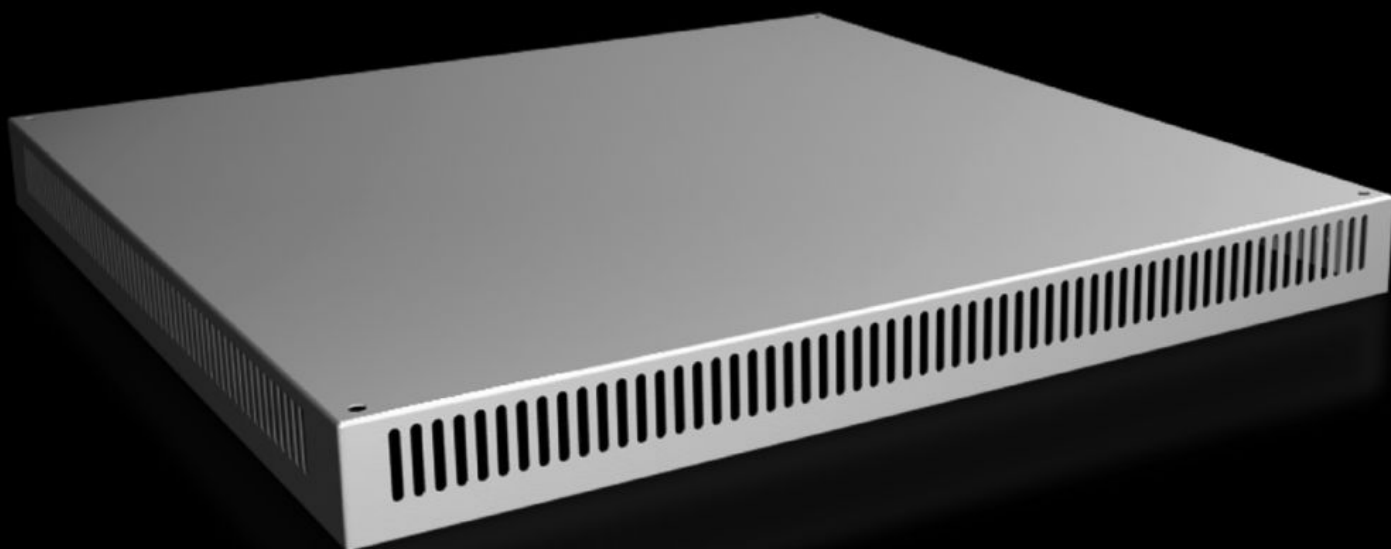

Rittal – The System.

Faster – better – everywhere.

SV 9681.888

**Střešní plech IP 2X ventilačními
otvory**

State: 2.4.2026 (Source: rittal.com/sk-sk)

ENCLOSURES

POWER DISTRIBUTION

CLIMATE CONTROL

IT INFRASTRUCTURE

SOFTWARE & SERVICES

FRIEDHELM LOH GROUP

SV 9681.888 - Střešní plech IP 2X ventilačními otvory pro VX, VX IT

Pro rozváděče bez střešního plechu a také jako záměna za sériově dodávané střešní plechy u ostatních skříní.

Features

Obj. číslo	SV 9681.888
Popis výrobku	Pro rozváděče bez střešního plechu a také jako záměna za sériově dodávané střešní plechy.
Materiál	Ocelový plech, 1,5 mm
Povrch	Strukturovaná prášková barva
Barva	RAL 7035
Rozsah dodávky	Včetně upevňovacího materiálu
Build-up height	72 mm
Vhodné pro	Šířka: = 800 mm Hloubka: = 800 mm
Balení	1 ks
Netto hmotnost	10,05 kg
Brutto hmotnost	11,04 kg
Číslo celní sazby	94039910
ETIM 9	EC000744
ECLASS 8.0	27182405
Popis výrobku	VX Střešní plech, ŠxH 800x800 mm, IP 2X, s ventilačními otvory, konstrukční výška 72mm