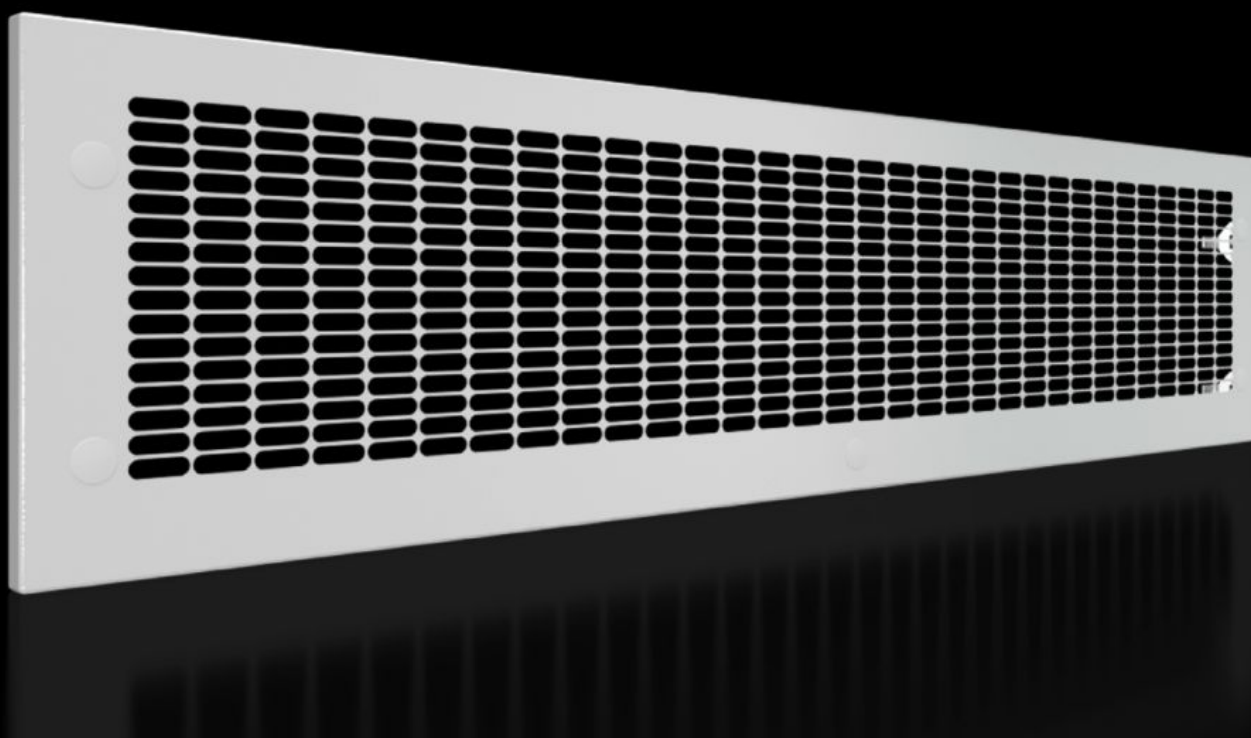

Rittal – The System.

Faster – better – everywhere.

VX 9682.352

Čelné kryty, dolné, s ventilačnými otvormi

State: 4.6.2026 (Source: rittal.com/sk-sk)

ENCLOSURES

POWER DISTRIBUTION

CLIMATE CONTROL

IT INFRASTRUCTURE

SOFTWARE & SERVICES

FRIEDHELM LOH GROUP

VX 9682.352 - Čelné kryty, dolné, s ventilačnými otvormi pre VX

To finish off at the bottom when using partial doors.

Features

Obj. č.	VX 9682.352
Prevedenie	s ventilačnými otvormi
Materiál	Oceľový plech, 1,5 mm
Povrch	Štruktúrovaný náter
Farba	RAL 7035
Rozsah dodávky	Čelný kryt Deliaca priečka Vrátane upevňovacieho materiálu
Poznámka	Pri použití čelných krytov IP 2X je nutné pre horné odvetranie zvoliť strešný plech s kategóriou krytia IP 2X.
Rozmery	Výška: 300 mm
Vhodné pre	Šírka: = 1.200 mm
Balenie	1 pc(s).
Netto hmotnosť	4,9 kg
Brutto hmotnosť	5,2 kg
PCF per pack (cradle-to-gate)	15,2 kg CO2 eq (Cat B)
Note on PCF category	Category B: PCF value (cradle-to-gate) based on the product weight, approximately calculated and self-declared

Features

Číslo colnej sadzby	83024200
ETIM 9	EC000456
ECLASS 8.0	27142423
Popis výrobku	SV čelný kryt pre VX, spodný, IP 2X, ŠxV: 1200x300 mm

Approvals

Explanations	Declaration of conformity UK
--------------	------------------------------