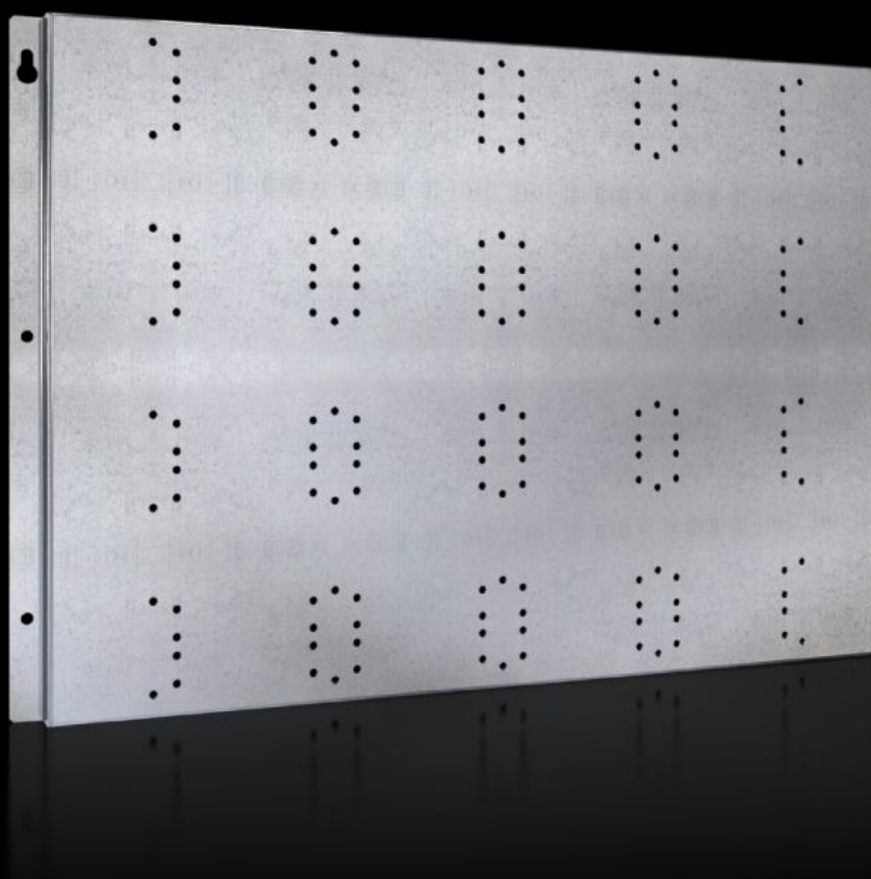

Rittal – The System.

Faster – better – everywhere.

SV 9683.200 Upínací deska

State: 8.4.2026 (Source: rittal.com/sk-sk)

ENCLOSURES

POWER DISTRIBUTION

CLIMATE CONTROL

IT INFRASTRUCTURE

SOFTWARE & SERVICES

FRIEDHELM LOH GROUP