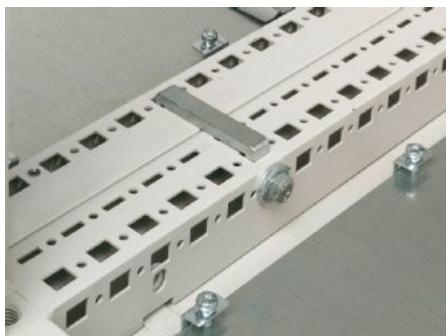

IT INFRASTRUCTURE

SOFTWARE & SERVICES

FRIEDHELM LOH GROUP

undefined 9781.000 - Súprava pre radové spojenie pre CS Toptec, radovo pripojiteľné

For buying CS Toptec outdoor enclosures.

Features

Obj. č.	9781.000
Rozsah dodávky	Vrátane upevňovacieho materiálu
Poznámka	1 jednotka postačuje na pripojenie 2 rozvádzačov
Vhodné pre	Typ skrine: CS Toptec, bayable
Balenie	1 pc(s).
Netto hmotnosť	1,23 kg
Brutto hmotnosť	1,259 kg
Číslo colnej sadzby	73269098
Popis výrobku	Sada pre radové spojenie CS pre CS Toptec, zoraditeľné