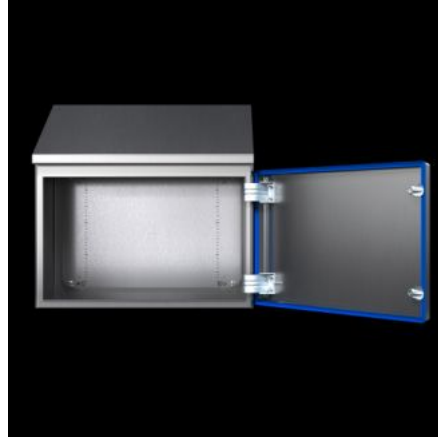

IT INFRASTRUCTURE

SOFTWARE & SERVICES

FRIEDHELM LOH GROUP

HD 1302.600 - Kompak pano HD, tek kapılı

Yiyecek & iecek endüstrisinin ihtiyaçlarına göre tasarlanmış pano özümü. Tavan öne doğru 30° eğimli. Gıdalardan açıka ayırt edilen mavi renkli conta

Özellikleri

Model numarası	HD 1302.600
Dizayn	Hijyenik dizayn kutu
Ürün deęişikliği	Kompakt kontrol panosu HD, tek kapılı, Haziran 2020'den itibaren kompakt kontrol panosu AX'in yeni montaj plakası ile üretilecektir.
Malzeme	Pano ve kapı: Paslanmaz elik 1.4301 (AISI 304) Montaj plakası: elik sac Kilit göbeęi HD: Paslanmaz elik 1.4404 (AISI 316L) Conta: Silikon, FDA yönetmelięi 21 CFR 177.2600 ile uyumlu
Yüzey	Pano ve kapı: Fıralanmış, kum kalınlığı 400 pürüzlülük < 0,8 µm Montaj plakası: inko kaplamalı Conta: Mavi boyalı (RAL 5010)
Teslimat kapsamı	Her yandan kapalı pano Preslenmiş contalı kapı Kapı menteşesi sağda, sol tarafa da montajı yapılabilir Montaj plakası
Ölçüler	Genişlik: 220 mm Yükseklik, ön: 350 mm Yükseklik arka: 437 mm Derinlik: 155 mm

Özellikleri

Montaj plakası (G x Y)	160 mm x 275 mm
Kapı açılma açısı	125°
Kilit sayısı	1
IK kodu	IK08
Ana malzeme	Paslanmaz çelik 1.4301 (AISI 304)
IEC 60 529 uyarınca IP koruma sınıfı	IP 66 IP X9
Protection category NEMA	NEMA 1 NEMA 3 NEMA 3X NEMA 4 NEMA 4X NEMA 12 NEMA 13
UL 50E uyarınca tip derecelendirmesi	Tip 1 Tip 3 Type 3X Type 4 Type 4X Tip 12 Tip 13
Paketteki adet	1 adet
Net ağırlık	6 kg
Brüt ağırlık	6,56 kg
Gümrük tarifesi numarası	94032080
ETIM 9	EC000261
ETIM 8	EC000261
ECLASS 8.0	27180101
Ürün açıklaması	HD Pano GYD:200x300x155mm, 1.4301