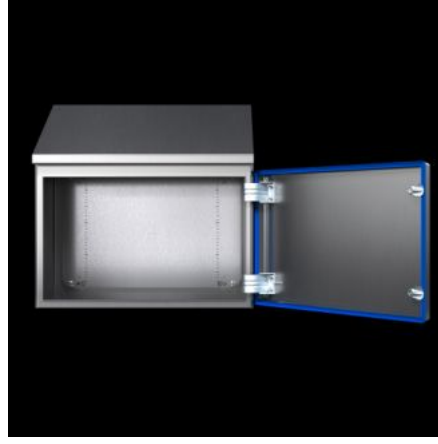

# HD 1302.600 - Kompak pano HD, tek kapılı

Yiyecek & iecek endüstrisinin ihtiyalarına göre tasarlanmış pano özümü. Tavan öne doğru 30° eğimli. Gıdalardan açıka ayırt edilen mavi renkli conta

## Özellikleri

Model numarası	HD 1302.600
Dizayn	Hijyenik dizayn kutu
Ürün deęişikliği	Kompakt kontrol panosu HD, tek kapılı, Haziran 2020'den itibaren kompakt kontrol panosu AX'in yeni montaj plakası ile üretilecektir.
Malzeme	Pano ve kapı: Paslanmaz elik 1.4301 (AISI 304) Montaj plakası: elik sac Kilit göbeęi HD: Paslanmaz elik 1.4404 (AISI 316L) Conta: Silikon, FDA yönetmelięi 21 CFR 177.2600 ile uyumlu
Yüzey	Pano ve kapı: Fıralanmış, kum kalınlığı 400 pürüzlülük < 0,8 µm Montaj plakası: inko kaplamalı Conta: Mavi boyalı (RAL 5010)
Teslimat kapsamı	Her yandan kapalı pano Preslenmiş contalı kapı Kapı menteşesi sağda, sol tarafa da montajı yapılabilir Montaj plakası
Ölçüler	Genişlik: 220 mm Yükseklik, ön: 350 mm Yükseklik arka: 437 mm Derinlik: 155 mm