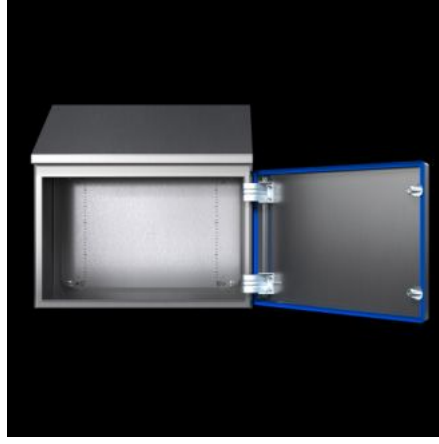

IT INFRASTRUCTURE

SOFTWARE & SERVICES

FRIEDHELM LOH GROUP

HD 1304.600 - Kompak pano HD, tek kapılı

Yiyecek & iecek endüstrisinin ihtiyalarına göre tasarlanmış pano özümü. Tavan öne doğru 30° eğimli. Gıdalardan açıka ayırt edilen mavi renkli conta

Özellikleri

Model numarası	HD 1304.600
Dizayn	Hijyenik dizayn kutu
Ürün deęişikliği	Kompakt kontrol panosu HD, tek kapılı, Haziran 2020'den itibaren kompakt kontrol panosu AX'in yeni montaj plakası ile üretilecektir.
Malzeme	Pano ve kapı: Paslanmaz elik 1.4301 (AISI 304) Montaj plakası: elik sac Kilit göbeęi HD: Paslanmaz elik 1.4404 (AISI 316L) Conta: Silikon, FDA yönetmelięi 21 CFR 177.2600 ile uyumlu
Yüzey	Pano ve kapı: Fıralanmış, kum kalınlığı 400 pürüzlülük < 0,8 µm Montaj plakası: inko kaplamalı Conta: Mavi boyalı (RAL 5010)
Teslimat kapsamı	Her yandan kapalı pano Preslenmiş contalı kapı Kapı menteşesi sağda, sol tarafa da montajı yapılabilir Montaj plakası
Ölçüler	Genişlik: 310 mm Yükseklik, ön: 430 mm Yükseklik arka: 549 mm Derinlik: 210 mm

Özellikleri

Montaj plakası (G x Y)	250 mm x 355 mm
Kapı açılma açısı	125°
IK kodu	IK08
Ana malzeme	Paslanmaz çelik 1.4301 (AISI 304)
IEC 60 529 uyarınca IP koruma sınıfı	IP 66 IP X9
Protection category NEMA	NEMA 1 NEMA 3 NEMA 3X NEMA 4 NEMA 4X NEMA 12 NEMA 13
UL 50E uyarınca tip derecelendirmesi	Tip 1 Tip 3 Type 3X Type 4 Type 4X Tip 12 Tip 13
Paketteki adet	1 adet
Net ağırlık	10,5 kg
Brüt ağırlık	11 kg
Gümrük tarifesi numarası	94032080
ETIM 9	EC000261
ETIM 8	EC000261
ECLASS 8.0	27180101
Ürün açıklaması	HD Compact enclosure, WxHxD: 310x430(H1)x549(H2)x210 mm, stainless steel, 1.4301, with mounting plate, with hinged door and silicone seal