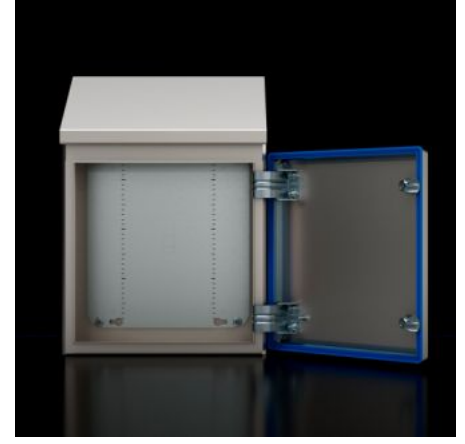

IT INFRASTRUCTURE

SOFTWARE & SERVICES

FRIEDHELM LOH GROUP

HD 1306.600 - Kompak pano HD, tek kapılı

Yiyecek & iecek endüstrisinin ihtiyalarına göre tasarlanmış pano özümü. Tavan öne doğru 30° eğimli. Gıdalardan açıka ayırt edilen mavi renkli conta

Özellikleri

Model numarası	HD 1306.600
Dizayn	Hijyenik dizayn kutu
Ürün deęişikliği	Kompakt kontrol panosu HD, tek kapılı, Haziran 2020'den itibaren kompakt kontrol panosu AX'in yeni montaj plakası ile üretilecektir.
Malzeme	Pano ve kapı: Paslanmaz elik 1.4301 (AISI 304) Montaj plakası: elik sac Kilit göbeęi HD: Paslanmaz elik 1.4404 (AISI 316L) Conta: Silikon, FDA yönetmelięi 21 CFR 177.2600 ile uyumlu
Yüzey	Pano ve kapı: Fıralanmış, kum kalınlığı 400 pürüzlülük < 0,8 µm Montaj plakası: inko kaplamalı Conta: Mavi boyalı (RAL 5010)
Teslimat kapsamı	Her yandan kapalı pano Preslenmiş contalı kapı Kapı menteşesi sağda, sol tarafa da montajı yapılabilir Montaj plakası
Ölçüler	Genişlik: 390 mm Yükseklik, ön: 430 mm Yükseklik arka: 549 mm Derinlik: 210 mm

Özellikleri

Montaj plakası (G x Y)	330 mm x 355 mm
Kapı açılma açısı	125°
Kilit sayısı	2
IK kodu	IK08
Ana malzeme	Paslanmaz çelik 1.4301 (AISI 304)
IEC 60 529 uyarınca IP koruma sınıfı	IP 66 IP X9
Protection category NEMA	NEMA 1 NEMA 3 NEMA 3X NEMA 4 NEMA 4X NEMA 12 NEMA 13
UL 50E uyarınca tip derecelendirmesi	Tip 1 Tip 3 Type 3X Type 4 Type 4X Tip 12 Tip 13
Paketteki adet	1 adet
Net ağırlık	12,9 kg
Brüt ağırlık	13,1 kg
PCF/VE (beşikten kapıya)	41,6
Gümrük tarifesi numarası	94032080
ETIM 9	EC000261
ETIM 8	EC000261
ECLASS 8.0	27180101
Ürün açıklaması	HD Pano GYD:390x430x210mm, 1.4301