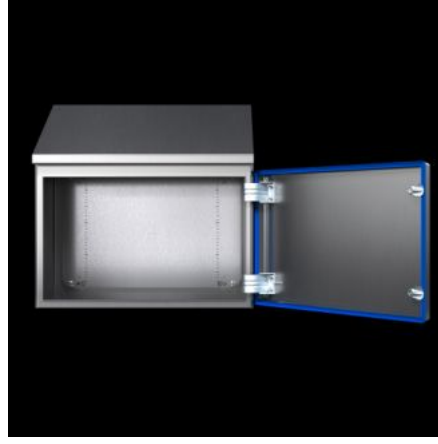

# HD 1307.600 - Kompak pano HD, tek kapılı

Yiyecek & iecek endüstrisinin ihtiyalarına göre tasarlanmış pano özümü. Tavan öne doğru 30° eğimli. Gıdalardan açıka ayırt edilen mavi renkli conta

## Özellikleri

Model numarası	HD 1307.600
Dizayn	Hijyenik dizayn kutu
Ürün deęişikliği	Kompakt kontrol panosu HD, tek kapılı, Haziran 2020'den itibaren kompakt kontrol panosu AX'in yeni montaj plakası ile üretilecektir.
Malzeme	Pano ve kapı: Paslanmaz elik 1.4301 (AISI 304) Montaj plakası: elik sac Kilit göbeęi HD: Paslanmaz elik 1.4404 (AISI 316L) Conta: Silikon, FDA yönetmelięi 21 CFR 177.2600 ile uyumlu
Yüzey	Pano ve kapı: Fıralanmış, kum kalınlığı 400 pürüzlülük < 0,8 µm Montaj plakası: inko kaplamalı Conta: Mavi boyalı (RAL 5010)
Teslimat kapsamı	Her yandan kapalı pano Preslenmiş contalı kapı Kapı menteşesi sağda, sol tarafa da montajı yapılabilir Montaj plakası
Ölçüler	Genişlik: 510 mm Yükseklik, ön: 550 mm Yükseklik arka: 669 mm Derinlik: 210 mm