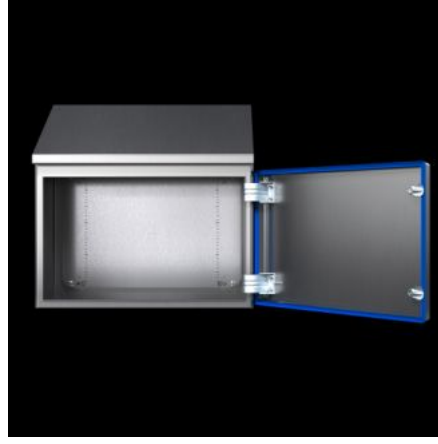

IT INFRASTRUCTURE

SOFTWARE & SERVICES

FRIEDHELM LOH GROUP

HD 1307.600 - Kompak pano HD, tek kapılı

Yiyecek & iecek endüstrisinin ihtiyalarına göre tasarlanmış pano özümü. Tavan öne doğru 30° eğimli. Gıdalardan açıka ayırt edilen mavi renkli conta

Özellikleri

Model numarası	HD 1307.600
Dizayn	Hijyenik dizayn kutu
Ürün deęişikliği	Kompakt kontrol panosu HD, tek kapılı, Haziran 2020'den itibaren kompakt kontrol panosu AX'in yeni montaj plakası ile üretilecektir.
Malzeme	Pano ve kapı: Paslanmaz elik 1.4301 (AISI 304) Montaj plakası: elik sac Kilit göbeęi HD: Paslanmaz elik 1.4404 (AISI 316L) Conta: Silikon, FDA yönetmelięi 21 CFR 177.2600 ile uyumlu
Yüzey	Pano ve kapı: Fıralanmış, kum kalınlığı 400 pürüzlülük < 0,8 µm Montaj plakası: inko kaplamalı Conta: Mavi boyalı (RAL 5010)
Teslimat kapsamı	Her yandan kapalı pano Preslenmiş contalı kapı Kapı menteşesi sağda, sol tarafa da montajı yapılabilir Montaj plakası
Ölçüler	Genişlik: 510 mm Yükseklik, ön: 550 mm Yükseklik arka: 669 mm Derinlik: 210 mm

Özellikleri

Montaj plakası (G x Y)	450 mm x 475 mm
Kapı açılma açısı	125°
Kilit sayısı	2
IK kodu	IK08
Ana malzeme	Paslanmaz çelik 1.4301 (AISI 304)
IEC 60 529 uyarınca IP koruma sınıfı	IP 66 IP X9
Protection category NEMA	NEMA 1 NEMA 3 NEMA 3X NEMA 4 NEMA 4X NEMA 12 NEMA 13
UL 50E uyarınca tip derecelendirmesi	Tip 1 Tip 3 Type 3X Type 4 Type 4X Tip 12 Tip 13
Paketteki adet	1 adet
Net ağırlık	19,7 kg
Brüt ağırlık	20,3 kg
Gümrük tarifesi numarası	94032080
ETIM 9	EC000261
ETIM 8	EC000261
ECLASS 8.0	27180101
Ürün açıklaması	HD Pano GYD:510x550x210mm, 1.4301