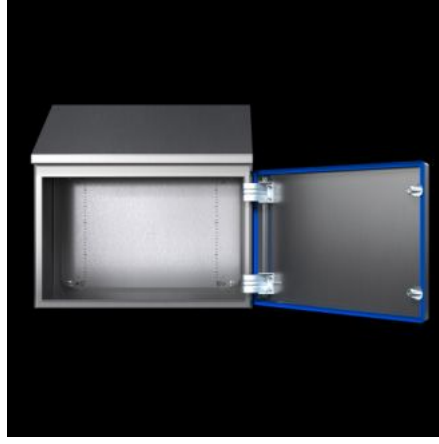

# HD 1308.600 - Kompak pano HD, tek kapılı

Yiyecek & iecek endüstrisinin ihtiyalarına göre tasarlanmış pano özümü. Tavan öne doğru 30° eğimli. Gıdalardan açıka ayırt edilen mavi renkli conta

## Özellikleri

Model numarası	HD 1308.600
Dizayn	Hijyenik dizayn kutu
Ürün deęişikliği	Kompakt kontrol panosu HD, tek kapılı, Haziran 2020'den itibaren kompakt kontrol panosu AX'in yeni montaj plakası ile üretilecektir.
Malzeme	Pano ve kapı: Paslanmaz elik 1.4301 (AISI 304) Montaj plakası: elik sac Kilit göbeęi HD: Paslanmaz elik 1.4404 (AISI 316L) Conta: Silikon, FDA yönetmelięi 21 CFR 177.2600 ile uyumlu
Yüzey	Pano ve kapı: Fıralanmış, kum kalınlığı 400 pürüzlülük < 0,8 µm Montaj plakası: inko kaplamalı Conta: Mavi boyalı (RAL 5010)
Teslimat kapsamı	Her yandan kapalı pano Preslenmiş contalı kapı Kapı menteşesi sağda, sol tarafa da montajı yapılabilir Montaj plakası
Ölçüler	Genişlik: 390 mm Yükseklik, ön: 650 mm Yükseklik arka: 769 mm Derinlik: 210 mm