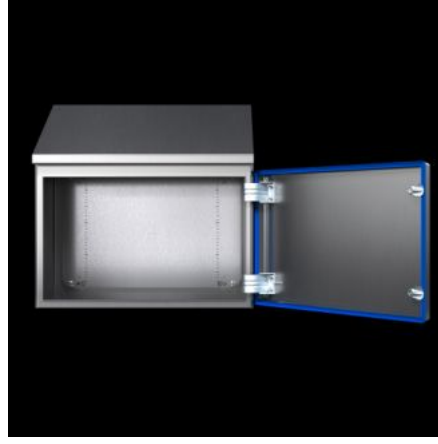

IT INFRASTRUCTURE

SOFTWARE & SERVICES

FRIEDHELM LOH GROUP

HD 1308.600 - Kompak pano HD, tek kapılı

Yiyecek & iecek endüstrisinin ihtiyalarına göre tasarlanmış pano özümü. Tavan öne doğru 30° eğimli. Gıdalardan açıka ayırt edilen mavi renkli conta

Özellikleri

Model numarası	HD 1308.600
Dizayn	Hijyenik dizayn kutu
Ürün deęişikliği	Kompakt kontrol panosu HD, tek kapılı, Haziran 2020'den itibaren kompakt kontrol panosu AX'in yeni montaj plakası ile üretilecektir.
Malzeme	Pano ve kapı: Paslanmaz elik 1.4301 (AISI 304) Montaj plakası: elik sac Kilit göbeęi HD: Paslanmaz elik 1.4404 (AISI 316L) Conta: Silikon, FDA yönetmelięi 21 CFR 177.2600 ile uyumlu
Yüzey	Pano ve kapı: Fıralanmış, kum kalınlığı 400 pürüzlülük < 0,8 µm Montaj plakası: inko kaplamalı Conta: Mavi boyalı (RAL 5010)
Teslimat kapsamı	Her yandan kapalı pano Preslenmiş contalı kapı Kapı menteşesi sağda, sol tarafa da montajı yapılabilir Montaj plakası
Ölçüler	Genişlik: 390 mm Yükseklik, ön: 650 mm Yükseklik arka: 769 mm Derinlik: 210 mm

Özellikleri

Montaj plakası (G x Y)	330 mm x 575 mm
Kapı açılma açısı	125°
Kilit sayısı	2
IK kodu	IK08
Ana malzeme	Paslanmaz çelik 1.4301 (AISI 304)
IEC 60 529 uyarınca IP koruma sınıfı	IP 66 IP X9
Protection category NEMA	NEMA 1 NEMA 3 NEMA 3X NEMA 4 NEMA 4X NEMA 12 NEMA 13
UL 50E uyarınca tip derecelendirmesi	Tip 1 Tip 3 Type 3X Type 4 Type 4X Tip 12 Tip 13
Paketteki adet	1 adet
Net ağırlık	17,575 kg
Brüt ağırlık	18,5 kg
PCF/VE (beşikten kapıya)	57,47
Gümrük tarifesi numarası	94032080
ETIM 9	EC000261
ETIM 8	EC000261
ECLASS 8.0	27180101
Ürün açıklaması	HD Pano GYD:390x650x210mm, 1.4301