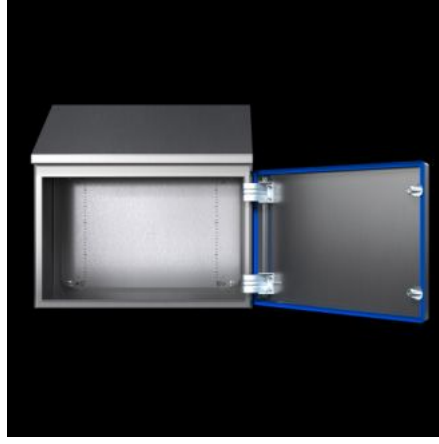

IT INFRASTRUCTURE

SOFTWARE & SERVICES

FRIEDHELM LOH GROUP

HD 1308.600 - Kompak pano HD, tek kapılı

Yiyecek & iecek endüstrisinin ihtiyalarına göre tasarlanmış pano özümü. Tavan öne doğru 30° eğimli. Gıdalardan açıka ayırt edilen mavi renkli conta

Özellikleri

Model numarası	HD 1308.600
Dizayn	Hijyenik dizayn kutu
Ürün deęiřiklięi	Kompakt kontrol panosu HD, tek kapılı, Haziran 2020'den itibaren kompakt kontrol panosu AX'in yeni montaj plakası ile üretilecektir.
Malzeme	Pano ve kapı: Paslanmaz elik 1.4301 (AISI 304) Montaj plakası: elik sac Kilit göbeęi HD: Paslanmaz elik 1.4404 (AISI 316L) Conta: Silikon, FDA yönetmelięi 21 CFR 177.2600 ile uyumlu
Yüzey	Pano ve kapı: Fıralanmış, kum kalınlıęı 400 pürüzlülük < 0,8 µm Montaj plakası: inko kaplamalı Conta: Mavi boyalı (RAL 5010)
Teslimat kapsamı	Her yandan kapalı pano Preslenmiş contalı kapı Kapı menteşesi sağda, sol tarafa da montajı yapılabilir Montaj plakası
Ölçüler	Geniřlik: 390 mm Yükseklik, ön: 650 mm Yükseklik arka: 769 mm Derinlik: 210 mm

Özellikleri

Montaj plakası (G x Y)	330 mm x 575 mm
Kapı açılma açısı	125°
Kilit sayısı	2
IK kodu	IK08
Ana malzeme	Paslanmaz çelik 1.4301 (AISI 304)
IEC 60 529 uyarınca IP koruma sınıfı	IP 66 IP X9
Protection category NEMA	NEMA 1 NEMA 3 NEMA 3X NEMA 4 NEMA 4X NEMA 12 NEMA 13
UL 50E uyarınca tip derecelendirmesi	Tip 1 Tip 3 Type 3X Type 4 Type 4X Tip 12 Tip 13
Paketteki adet	1 adet
Net ağırlık	17,575 kg
Brüt ağırlık	18,5 kg
PCF/VE (beşikten kapıya)	57,47
Gümrük tarifesi numarası	94032080
ETIM 9	EC000261
ETIM 8	EC000261
ECLASS 8.0	27180101
Ürün açıklaması	HD Pano GYD:390x650x210mm, 1.4301