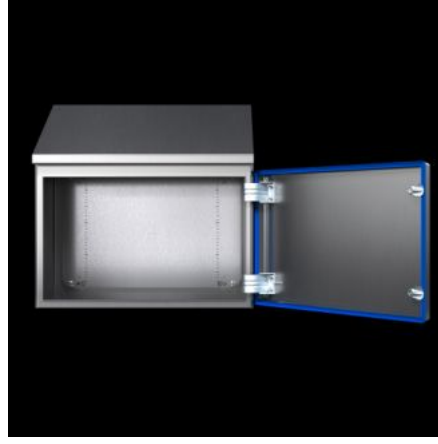

IT INFRASTRUCTURE

SOFTWARE & SERVICES

FRIEDHELM LOH GROUP

HD 1310.600 - Kompak pano HD, tek kapılı

Yiyecek & iecek endüstrisinin ihtiyalarına göre tasarlanmış pano özümü. Tavan öne doğru 30° eğimli. Gıdalardan açıka ayırt edilen mavi renkli conta

Özellikleri

Model numarası	HD 1310.600
Dizayn	Hijyenik dizayn kutu
Ürün deęişikliği	Kompakt kontrol panosu HD, tek kapılı, Haziran 2020'den itibaren kompakt kontrol panosu AX'in yeni montaj plakası ile üretilecektir.
Malzeme	Pano ve kapı: Paslanmaz elik 1.4301 (AISI 304) Montaj plakası: elik sac Kilit göbeęi HD: Paslanmaz elik 1.4404 (AISI 316L) Conta: Silikon, FDA yönetmelięi 21 CFR 177.2600 ile uyumlu
Yüzey	Pano ve kapı: Fıralanmış, kum kalınlığı 400 pürüzlülük < 0,8 µm Montaj plakası: inko kaplamalı Conta: Mavi boyalı (RAL 5010)
Teslimat kapsamı	Her yandan kapalı pano Preslenmiş contalı kapı Kapı menteşesi sağda, sol tarafa da montajı yapılabilir Montaj plakası
Ölçüler	Genişlik: 610 mm Yükseklik, ön: 650 mm Yükseklik arka: 769 mm Derinlik: 210 mm

Özellikleri

Montaj plakası (G x Y)	550 mm x 575 mm
Kapı açılma açısı	125°
Kilit sayısı	2
IK kodu	IK08
Ana malzeme	Paslanmaz çelik 1.4301 (AISI 304)
IEC 60 529 uyarınca IP koruma sınıfı	IP 66 IP X9
Protection category NEMA	NEMA 1 NEMA 3 NEMA 3X NEMA 4 NEMA 4X NEMA 12 NEMA 13
UL 50E uyarınca tip derecelendirmesi	Tip 1 Tip 3 Type 3X Type 4 Type 4X Tip 12 Tip 13
Paketteki adet	1 adet
Net ağırlık	26,03 kg
Brüt ağırlık	28,45 kg
PCF/VE (beşikten kapıya)	85,63
Gümrük tarifesi numarası	94032080
ETIM 9	EC000261
ETIM 8	EC000261
ECLASS 8.0	27180101
Ürün açıklaması	HD Pano GYD:610x650x210mm, 1.4301