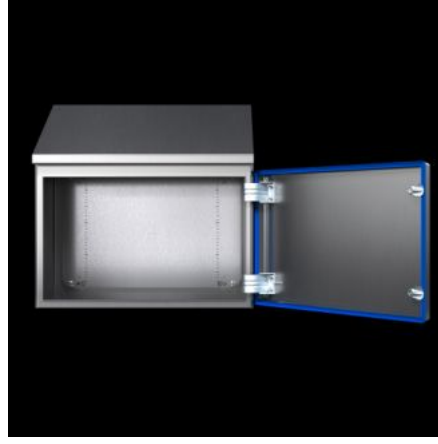

# HD 1310.600 - Kompak pano HD, tek kapılı

Yiyecek & iecek endüstrisinin ihtiyalarına göre tasarlanmış pano özümü. Tavan öne doğru 30° eğimli. Gıdalardan açıka ayırt edilen mavi renkli conta

## Özellikleri

Model numarası	HD 1310.600
Dizayn	Hijyenik dizayn kutu
Ürün deęişikliği	Kompakt kontrol panosu HD, tek kapılı, Haziran 2020'den itibaren kompakt kontrol panosu AX'in yeni montaj plakası ile üretilecektir.
Malzeme	Pano ve kapı: Paslanmaz elik 1.4301 (AISI 304) Montaj plakası: elik sac Kilit göbeęi HD: Paslanmaz elik 1.4404 (AISI 316L) Conta: Silikon, FDA yönetmelięi 21 CFR 177.2600 ile uyumlu
Yüzey	Pano ve kapı: Fıralanmış, kum kalınlığı 400 pürüzlülük < 0,8 µm Montaj plakası: inko kaplamalı Conta: Mavi boyalı (RAL 5010)
Teslimat kapsamı	Her yandan kapalı pano Preslenmiş contalı kapı Kapı menteşesi sağda, sol tarafa da montajı yapılabilir Montaj plakası
Ölçüler	Genişlik: 610 mm Yükseklik, ön: 650 mm Yükseklik arka: 769 mm Derinlik: 210 mm

# Özellikleri

Montaj plakası (G x Y)	550 mm x 575 mm
Kapı açılma açısı	125°
Kilit sayısı	2
IK kodu	IK08
Ana malzeme	Paslanmaz çelik 1.4301 (AISI 304)
IEC 60 529 uyarınca IP koruma sınıfı	IP 66 IP X9
Protection category NEMA	NEMA 1 NEMA 3 NEMA 3X NEMA 4 NEMA 4X NEMA 12 NEMA 13
UL 50E uyarınca tip derecelendirmesi	Tip 1 Tip 3 Type 3X Type 4 Type 4X Tip 12 Tip 13
Paketteki adet	1 adet
Net ağırlık	26,03 kg
Brüt ağırlık	28,45 kg
Gümrük tarifesi numarası	94032080
ETIM 9	EC000261
ETIM 8	EC000261
ECLASS 8.0	27180101
Ürün açıklaması	HD Pano GYD:610x650x210mm, 1.4301