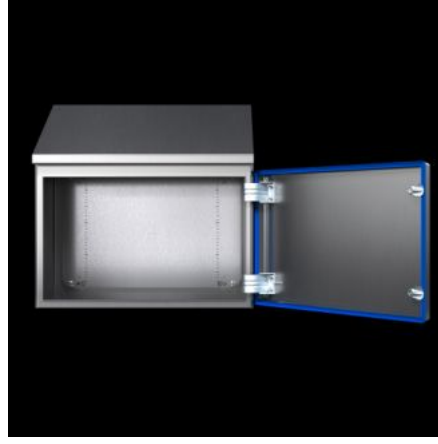

HD 1310.600 - Kompak pano HD, tek kapılı

Yiyecek & iecek endüstrisinin ihtiyalarına göre tasarlanmış pano özümü. Tavan öne doğru 30° eğimli. Gıdalardan açıka ayırt edilen mavi renkli conta

Özellikleri

Model numarası	HD 1310.600
Dizayn	Hijyenik dizayn kutu
Ürün deęişikliği	Kompakt kontrol panosu HD, tek kapılı, Haziran 2020'den itibaren kompakt kontrol panosu AX'in yeni montaj plakası ile üretilecektir.
Malzeme	Pano ve kapı: Paslanmaz elik 1.4301 (AISI 304) Montaj plakası: elik sac Kilit göbeęi HD: Paslanmaz elik 1.4404 (AISI 316L) Conta: Silikon, FDA yönetmelięi 21 CFR 177.2600 ile uyumlu
Yüzey	Pano ve kapı: Fıralanmış, kum kalınlığı 400 pürüzlülük < 0,8 µm Montaj plakası: inko kaplamalı Conta: Mavi boyalı (RAL 5010)
Teslimat kapsamı	Her yandan kapalı pano Preslenmiş contalı kapı Kapı menteşesi sağda, sol tarafa da montajı yapılabilir Montaj plakası
Ölçüler	Genişlik: 610 mm Yükseklik, ön: 650 mm Yükseklik arka: 769 mm Derinlik: 210 mm