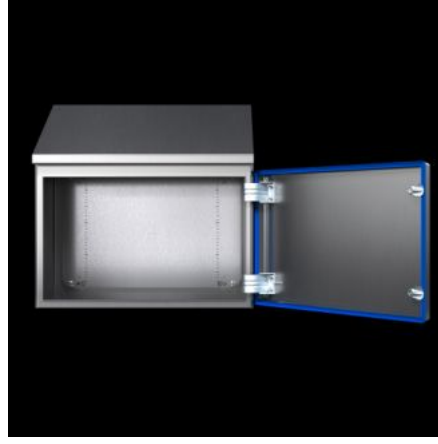

IT INFRASTRUCTURE

SOFTWARE & SERVICES

FRIEDHELM LOH GROUP

HD 1311.600 - Kompak pano HD, tek kapılı

Yiyecek & iecek endüstrisinin ihtiyalarına göre tasarlanmış pano özümü. Tavan öne doğru 30° eğimli. Gıdalardan açıka ayırt edilen mavi renkli conta

Özellikleri

Model numarası	HD 1311.600
Dizayn	Hijyenik dizayn kutu
Ürün deęişikliği	Kompakt kontrol panosu HD, tek kapılı, Haziran 2020'den itibaren kompakt kontrol panosu AX'in yeni montaj plakası ile üretilecektir.
Malzeme	Pano ve kapı: Paslanmaz elik 1.4301 (AISI 304) Montaj plakası: elik sac Kilit göbeęi HD: Paslanmaz elik 1.4404 (AISI 316L) Conta: Silikon, FDA yönetmelięi 21 CFR 177.2600 ile uyumlu
Yüzey	Pano ve kapı: Fıralanmış, kum kalınlığı 400 pürüzlülük < 0,8 µm Montaj plakası: inko kaplamalı Conta: Mavi boyalı (RAL 5010)
Teslimat kapsamı	Her yandan kapalı pano Preslenmiş contalı kapı Kapı menteşesi sağda, sol tarafa da montajı yapılabilir Montaj plakası
Ölçüler	Genişlik: 610 mm Yükseklik, ön: 650 mm Yükseklik arka: 821 mm Derinlik: 300 mm

Özellikleri

Montaj plakası (G x Y)	550 mm x 575 mm
Kapı açılma açısı	125°
IK kodu	IK08
Ana malzeme	Paslanmaz çelik 1.4301 (AISI 304)
IEC 60 529 uyarınca IP koruma sınıfı	IP 66 IP X9
Protection category NEMA	NEMA 1 NEMA 3 NEMA 3X NEMA 4 NEMA 4X NEMA 12 NEMA 13
UL 50E uyarınca tip derecelendirmesi	Tip 1 Tip 3 Type 3X Type 4 Type 4X Tip 12 Tip 13
Paketteki adet	1 adet
Net ağırlık	29 kg
Brüt ağırlık	31 kg
Gümrük tarifesi numarası	94032080
ETIM 9	EC000261
ETIM 8	EC000261
ECLASS 8.0	27180101
Ürün açıklaması	HD Compact enclosure, WxHxD: 610x650(H1)x821(H2)x300 mm, stainless steel, 1.4301, with mounting plate, with hinged door and silicone seal