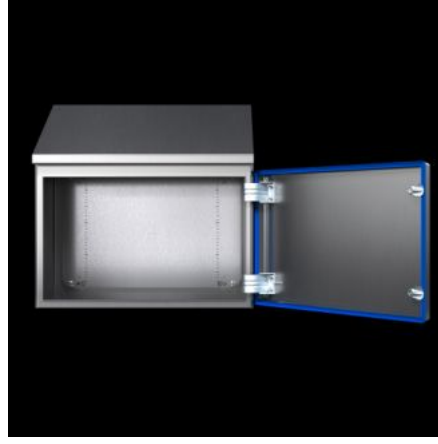

IT INFRASTRUCTURE

SOFTWARE & SERVICES

FRIEDHELM LOH GROUP

HD 1312.600 - Kompak pano HD, tek kapılı

Yiyecek & iecek endüstrisinin ihtiyalarına göre tasarlanmış pano özümü. Tavan öne doğru 30° eğimli. Gıdalardan açıka ayırt edilen mavi renkli conta

Özellikleri

Model numarası	HD 1312.600
Dizayn	Hijyenik dizayn kutu
Ürün deęişikliği	Kompakt kontrol panosu HD, tek kapılı, Haziran 2020'den itibaren kompakt kontrol panosu AX'in yeni montaj plakası ile üretilecektir.
Malzeme	Pano ve kapı: Paslanmaz elik 1.4301 (AISI 304) Montaj plakası: elik sac Kilit göbeęi HD: Paslanmaz elik 1.4404 (AISI 316L) Conta: Silikon, FDA yönetmelięi 21 CFR 177.2600 ile uyumlu
Yüzey	Pano ve kapı: Fıralanmış, kum kalınlığı 400 pürüzlülük < 0,8 µm Montaj plakası: inko kaplamalı Conta: Mavi boyalı (RAL 5010)
Teslimat kapsamı	Her yandan kapalı pano Preslenmiş contalı kapı Kapı menteşesi sağda, sol tarafa da montajı yapılabilir Montaj plakası
Ölçüler	Genişlik: 610 mm Yükseklik, ön: 810 mm Yükseklik arka: 981 mm Derinlik: 300 mm

Özellikleri

Montaj plakası (G x Y)	550 mm x 735 mm
Kapı açılma açısı	125°
IK kodu	IK08
Ana malzeme	Paslanmaz çelik 1.4301 (AISI 304)
IEC 60 529 uyarınca IP koruma sınıfı	IP 66 IP X9
Protection category NEMA	NEMA 1 NEMA 3 NEMA 3X NEMA 4 NEMA 4X NEMA 12 NEMA 13
UL 50E uyarınca tip derecelendirmesi	Tip 1 Tip 3 Type 3X Type 4 Type 4X Tip 12 Tip 13
Paketteki adet	1 adet
Net ağırlık	35 kg
Brüt ağırlık	38 kg
PCF/VE (beşikten kapıya)	114,6
Gümrük tarifesi numarası	94032080
ETIM 9	EC000261
ETIM 8	EC000261
ECLASS 8.0	27180101
Ürün açıklaması	HD kompakt pano, GYD: 610x810(H1)x981(H2)x300 mm, paslanmaz çelik, 1.4301, montaj plakalı, menteşeli kapılı ve silikon contalı