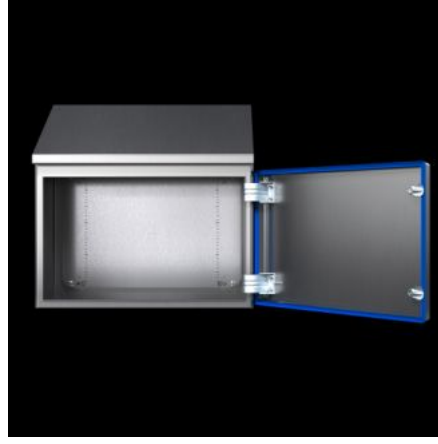

IT INFRASTRUCTURE

SOFTWARE & SERVICES

FRIEDHELM LOH GROUP

HD 1314.600 - Kompak pano HD, tek kapılı

Yiyecek & iecek endüstrisinin ihtiyalarına göre tasarlanmış pano özümü. Tavan öne doğru 30° eğimli. Gıdalardan açıka ayırt edilen mavi renkli conta

Özellikleri

Model numarası	HD 1314.600
Dizayn	Hijyenik dizayn kutu
Ürün deęişikliği	Kompakt kontrol panosu HD, tek kapılı, Haziran 2020'den itibaren kompakt kontrol panosu AX'in yeni montaj plakası ile üretilecektir.
Malzeme	Pano ve kapı: Paslanmaz elik 1.4301 (AISI 304) Montaj plakası: elik sac Kilit göbeęi HD: Paslanmaz elik 1.4404 (AISI 316L) Conta: Silikon, FDA yönetmelięi 21 CFR 177.2600 ile uyumlu
Yüzey	Pano ve kapı: Fıralanmış, kum kalınlığı 400 pürüzlülük < 0,8 µm Montaj plakası: inko kaplamalı Conta: Mavi boyalı (RAL 5010)
Teslimat kapsamı	Her yandan kapalı pano Preslenmiş contalı kapı Kapı menteşesi sağda, sol tarafa da montajı yapılabilir Montaj plakası
Ölçüler	Genişlik: 810 mm Yükseklik, ön: 430 mm Yükseklik arka: 549 mm Derinlik: 210 mm

Özellikleri

Montaj plakası (G x Y)	750 mm x 355 mm
Kapı açılma açısı	125°
Kilit sayısı	2
IK kodu	IK08
Ana malzeme	Paslanmaz çelik 1.4301 (AISI 304)
IEC 60 529 uyarınca IP koruma sınıfı	IP 66 IP X9
Protection category NEMA	NEMA 1 NEMA 3 NEMA 3X NEMA 4 NEMA 4X NEMA 12 NEMA 13
UL 50E uyarınca tip derecelendirmesi	Tip 1 Tip 3 Type 3X Type 4 Type 4X Tip 12 Tip 13
Paketteki adet	1 adet
Net ağırlık	25 kg
Brüt ağırlık	26 kg
Gümrük tarifesi numarası	94032080
ETIM 9	EC000261
ETIM 8	EC000261
ECLASS 8.0	27180101
Ürün açıklaması	HD Pano GYD:810x430x210mm, 1.4301