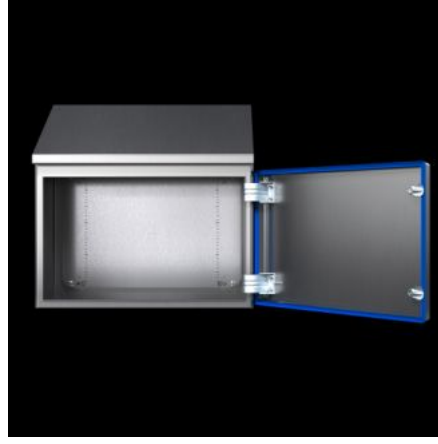

# HD 1314.600 - Kompak pano HD, tek kapılı

Yiyecek & iecek endüstrisinin ihtiyalarına göre tasarlanmış pano özümü. Tavan öne doğru 30° eğimli. Gıdalardan açıka ayırt edilen mavi renkli conta

## Özellikleri

Model numarası	HD 1314.600
Dizayn	Hijyenik dizayn kutu
Ürün deęiřiklięi	Kompakt kontrol panosu HD, tek kapılı, Haziran 2020'den itibaren kompakt kontrol panosu AX'in yeni montaj plakası ile üretilecektir.
Malzeme	Pano ve kapı: Paslanmaz elik 1.4301 (AISI 304) Montaj plakası: elik sac Kilit göbeęi HD: Paslanmaz elik 1.4404 (AISI 316L) Conta: Silikon, FDA yönetmelięi 21 CFR 177.2600 ile uyumlu
Yüzey	Pano ve kapı: Fıralanmış, kum kalınlıęı 400 pürüzlülük < 0,8 µm Montaj plakası: inko kaplamalı Conta: Mavi boyalı (RAL 5010)
Teslimat kapsamı	Her yandan kapalı pano Preslenmiş contalı kapı Kapı menteşesi sağda, sol tarafa da montajı yapılabilir Montaj plakası
Ölçüler	Geniřlik: 810 mm Yükseklik, ön: 430 mm Yükseklik arka: 549 mm Derinlik: 210 mm