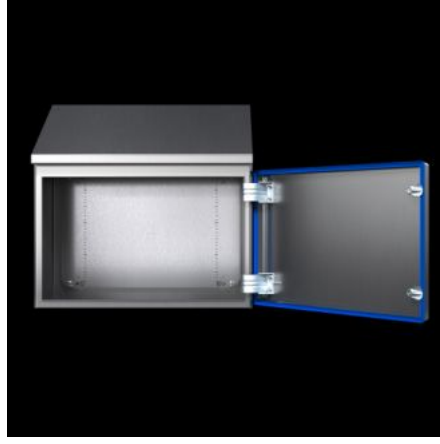

IT INFRASTRUCTURE

SOFTWARE & SERVICES

FRIEDHELM LOH GROUP

HD 1314.600 - Kompak pano HD, tek kapılı

Yiyecek & iecek endüstrisinin ihtiyalarına göre tasarlanmış pano özümü. Tavan öne doğru 30° eğimli. Gıdalardan açıka ayırt edilen mavi renkli conta

Özellikleri

Model numarası	HD 1314.600
Dizayn	Hijyenik dizayn kutu
Ürün deęişikliği	Kompakt kontrol panosu HD, tek kapılı, Haziran 2020'den itibaren kompakt kontrol panosu AX'in yeni montaj plakası ile üretilecektir.
Malzeme	Pano ve kapı: Paslanmaz elik 1.4301 (AISI 304) Montaj plakası: elik sac Kilit göbeęi HD: Paslanmaz elik 1.4404 (AISI 316L) Conta: Silikon, FDA yönetmelięi 21 CFR 177.2600 ile uyumlu
Yüzey	Pano ve kapı: Fıralanmış, kum kalınlığı 400 pürüzlülük < 0,8 µm Montaj plakası: inko kaplamalı Conta: Mavi boyalı (RAL 5010)
Teslimat kapsamı	Her yandan kapalı pano Preslenmiş contalı kapı Kapı menteşesi sağda, sol tarafa da montajı yapılabilir Montaj plakası
Ölçüler	Genişlik: 810 mm Yükseklik, ön: 430 mm Yükseklik arka: 549 mm Derinlik: 210 mm

Özellikleri

Montaj plakası (G x Y)	750 mm x 355 mm
Kapı açılma açısı	125°
Kilit sayısı	2
IK kodu	IK08
Ana malzeme	Paslanmaz çelik 1.4301 (AISI 304)
IEC 60 529 uyarınca IP koruma sınıfı	IP 66 IP X9
Protection category NEMA	NEMA 1 NEMA 3 NEMA 3X NEMA 4 NEMA 4X NEMA 12 NEMA 13
UL 50E uyarınca tip derecelendirmesi	Tip 1 Tip 3 Type 3X Type 4 Type 4X Tip 12 Tip 13
Paketteki adet	1 adet
Net ağırlık	25 kg
Brüt ağırlık	26 kg
PCF/VE (beşikten kapıya)	84,57
Gümrük tarifesi numarası	94032080
ETIM 9	EC000261
ETIM 8	EC000261
ECLASS 8.0	27180101
Ürün açıklaması	HD Pano GYD:810x430x210mm, 1.4301