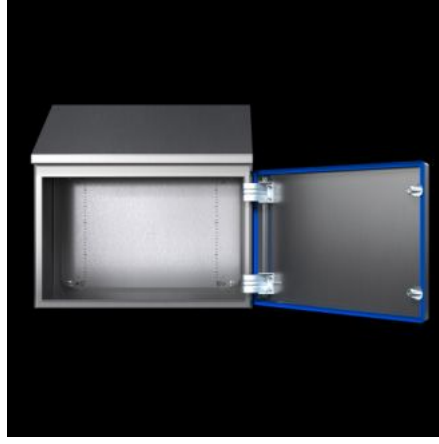

# HD 1315.600 - Kompak pano HD, tek kapılı

Yiyecek & iecek endüstrisinin ihtiyalarına göre tasarlanmış pano özümü. Tavan öne doğru 30° eğimli. Gıdalardan açıka ayırt edilen mavi renkli conta

## Özellikleri

Model numarası	HD 1315.600
Dizayn	Hijyenik dizayn kutu
Ürün deęişikliği	Kompakt kontrol panosu HD, tek kapılı, Haziran 2020'den itibaren kompakt kontrol panosu AX'in yeni montaj plakası ile üretilecektir.
Malzeme	Pano ve kapı: Paslanmaz elik 1.4301 (AISI 304) Montaj plakası: elik sac Kilit göbeęi HD: Paslanmaz elik 1.4404 (AISI 316L) Conta: Silikon, FDA yönetmelięi 21 CFR 177.2600 ile uyumlu
Yüzey	Pano ve kapı: Fıralanmış, kum kalınlığı 400 pürüzlülük < 0,8 µm Montaj plakası: inko kaplamalı Conta: Mavi boyalı (RAL 5010)
Teslimat kapsamı	Her yandan kapalı pano Preslenmiş contalı kapı Kapı menteşesi sağda, sol tarafa da montajı yapılabilir Montaj plakası
Ölçüler	Genişlik: 810 mm Yükseklik, ön: 650 mm Yükseklik arka: 821 mm Derinlik: 300 mm