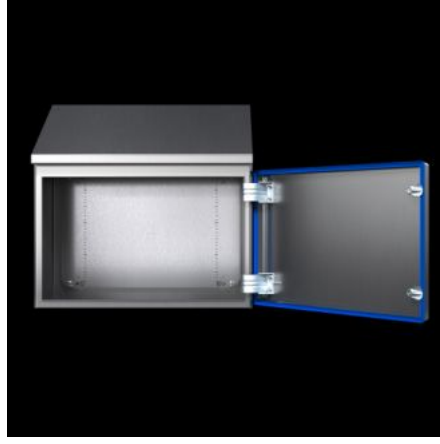

IT INFRASTRUCTURE

SOFTWARE & SERVICES

FRIEDHELM LOH GROUP

HD 1315.600 - Kompak pano HD, tek kapılı

Yiyecek & iecek endüstrisinin ihtiyalarına göre tasarlanmış pano özümü. Tavan öne doğru 30° eğimli. Gıdalardan açıka ayırt edilen mavi renkli conta

Özellikleri

Model numarası	HD 1315.600
Dizayn	Hijyenik dizayn kutu
Ürün deęişikliği	Kompakt kontrol panosu HD, tek kapılı, Haziran 2020'den itibaren kompakt kontrol panosu AX'in yeni montaj plakası ile üretilecektir.
Malzeme	Pano ve kapı: Paslanmaz elik 1.4301 (AISI 304) Montaj plakası: elik sac Kilit göbeęi HD: Paslanmaz elik 1.4404 (AISI 316L) Conta: Silikon, FDA yönetmelięi 21 CFR 177.2600 ile uyumlu
Yüzey	Pano ve kapı: Fıralanmış, kum kalınlığı 400 pürüzlülük < 0,8 µm Montaj plakası: inko kaplamalı Conta: Mavi boyalı (RAL 5010)
Teslimat kapsamı	Her yandan kapalı pano Preslenmiş contalı kapı Kapı menteşesi sağda, sol tarafa da montajı yapılabilir Montaj plakası
Ölçüler	Genişlik: 810 mm Yükseklik, ön: 650 mm Yükseklik arka: 821 mm Derinlik: 300 mm

Özellikleri

Montaj plakası (G x Y)	750 mm x 575 mm
Kapı açılma açısı	125°
Kilit sayısı	2
IK kodu	IK08
Ana malzeme	Paslanmaz çelik 1.4301 (AISI 304)
IEC 60 529 uyarınca IP koruma sınıfı	IP 66 IP X9
Protection category NEMA	NEMA 1 NEMA 3 NEMA 3X NEMA 4 NEMA 4X NEMA 12 NEMA 13
UL 50E uyarınca tip derecelendirmesi	Tip 1 Tip 3 Type 3X Type 4 Type 4X Tip 12 Tip 13
Paketteki adet	1 adet
Net ağırlık	39 kg
Brüt ağırlık	39,5 kg
PCF/VE (beşikten kapıya)	121,98
Gümrük tarifesi numarası	94032080
ETIM 9	EC000261
ETIM 8	EC000261
ECLASS 8.0	27180101
Ürün açıklaması	HD Pano GYD:810x650x300mm, 1.4301