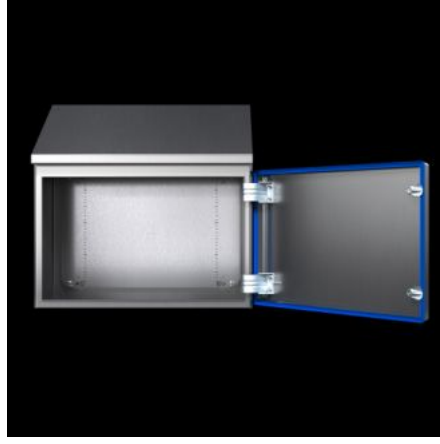

IT INFRASTRUCTURE

SOFTWARE & SERVICES

FRIEDHELM LOH GROUP

HD 1316.600 - Kompak pano HD, tek kapılı

Yiyecek & iecek endüstrisinin ihtiyalarına göre tasarlanmış pano özümü. Tavan öne doğru 30° eğimli. Gıdalardan açıka ayırt edilen mavi renkli conta

Özellikleri

Model numarası	HD 1316.600
Dizayn	Hijyenik dizayn kutu
Ürün deęişikliği	Kompakt kontrol panosu HD, tek kapılı, Haziran 2020'den itibaren kompakt kontrol panosu AX'in yeni montaj plakası ile üretilecektir.
Malzeme	Pano ve kapı: Paslanmaz elik 1.4301 (AISI 304) Montaj plakası: elik sac Kilit göbeęi HD: Paslanmaz elik 1.4404 (AISI 316L) Conta: Silikon, FDA yönetmelięi 21 CFR 177.2600 ile uyumlu
Yüzey	Pano ve kapı: Fıralanmış, kum kalınlığı 400 pürüzlülük < 0,8 µm Montaj plakası: inko kaplamalı Conta: Mavi boyalı (RAL 5010)
Teslimat kapsamı	Her yandan kapalı pano Preslenmiş contalı kapı Kapı menteşesi sağda, sol tarafa da montajı yapılabilir Montaj plakası
Ölçüler	Genişlik: 810 mm Yükseklik, ön: 1.050 mm Yükseklik arka: 1.221 mm Derinlik: 300 mm

Özellikleri

Montaj plakası (G x Y)	745 mm x 975 mm
Kapı açılma açısı	125°
Kilit sayısı	2
IK kodu	IK08
Ana malzeme	Paslanmaz çelik 1.4301 (AISI 304)
IEC 60 529 uyarınca IP koruma sınıfı	IP 66 IP X9
Protection category NEMA	NEMA 1 NEMA 3 NEMA 3X NEMA 4 NEMA 4X NEMA 12 NEMA 13
UL 50E uyarınca tip derecelendirmesi	Tip 1 Tip 3 Type 3X Type 4 Type 4X Tip 12 Tip 13
Paketteki adet	1 adet
Net ağırlık	59,4 kg
Brüt ağırlık	61,3 kg
PCF/VE (beşikten kapıya)	187,34
Gümrük tarifesi numarası	94032080
ETIM 9	EC000261
ETIM 8	EC000261
ECLASS 8.0	27180101
Ürün açıklaması	HD Pano GYD:810x1050x300mm, 1.4301