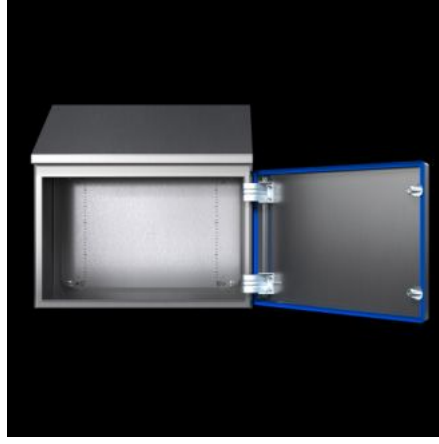

IT INFRASTRUCTURE

SOFTWARE & SERVICES

FRIEDHELM LOH GROUP

HD 1316.600 - Kompak pano HD, tek kapılı

Yiyecek & iecek endüstrisinin ihtiyalarına göre tasarlanmış pano özümü. Tavan öne doğru 30° eğimli. Gıdalardan açıka ayırt edilen mavi renkli conta

Özellikleri

Model numarası	HD 1316.600
Dizayn	Hijyenik dizayn kutu
Ürün deęişikliği	Kompakt kontrol panosu HD, tek kapılı, Haziran 2020'den itibaren kompakt kontrol panosu AX'in yeni montaj plakası ile üretilecektir.
Malzeme	Pano ve kapı: Paslanmaz elik 1.4301 (AISI 304) Montaj plakası: elik sac Kilit göbeęi HD: Paslanmaz elik 1.4404 (AISI 316L) Conta: Silikon, FDA yönetmelięi 21 CFR 177.2600 ile uyumlu
Yüzey	Pano ve kapı: Fıralanmış, kum kalınlığı 400 pürüzlülük < 0,8 µm Montaj plakası: inko kaplamalı Conta: Mavi boyalı (RAL 5010)
Teslimat kapsamı	Her yandan kapalı pano Preslenmiş contalı kapı Kapı menteşesi sağda, sol tarafa da montajı yapılabilir Montaj plakası
Ölçüler	Genişlik: 810 mm Yükseklik, ön: 1.050 mm Yükseklik arka: 1.221 mm Derinlik: 300 mm

Özellikleri

Montaj plakası (G x Y)	745 mm x 975 mm
Kapı açılma açısı	125°
Kilit sayısı	2
IK kodu	IK08
Ana malzeme	Paslanmaz çelik 1.4301 (AISI 304)
IEC 60 529 uyarınca IP koruma sınıfı	IP 66 IP X9
Protection category NEMA	NEMA 1 NEMA 3 NEMA 3X NEMA 4 NEMA 4X NEMA 12 NEMA 13
UL 50E uyarınca tip derecelendirmesi	Tip 1 Tip 3 Type 3X Type 4 Type 4X Tip 12 Tip 13
Paketteki adet	1 adet
Net ağırlık	59,4 kg
Brüt ağırlık	61,3 kg
Gümrük tarifesi numarası	94032080
ETIM 9	EC000261
ETIM 8	EC000261
ECLASS 8.0	27180101
Ürün açıklaması	HD Pano GYD:810x1050x300mm, 1.4301