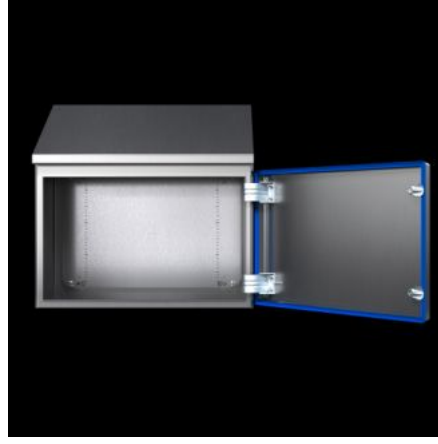

# HD 1316.600 - Kompak pano HD, tek kapılı

Yiyecek & iecek endüstrisinin ihtiyalarına göre tasarlanmış pano özümü. Tavan öne doğru 30° eğimli. Gıdalardan açıka ayırt edilen mavi renkli conta

## Özellikleri

Model numarası	HD 1316.600
Dizayn	Hijyenik dizayn kutu
Ürün deęiřiklięi	Kompakt kontrol panosu HD, tek kapılı, Haziran 2020'den itibaren kompakt kontrol panosu AX'in yeni montaj plakası ile üretilecektir.
Malzeme	Pano ve kapı: Paslanmaz elik 1.4301 (AISI 304) Montaj plakası: elik sac Kilit göbeęi HD: Paslanmaz elik 1.4404 (AISI 316L) Conta: Silikon, FDA yönetmelięi 21 CFR 177.2600 ile uyumlu
Yüzey	Pano ve kapı: Fıralanmış, kum kalınlıęı 400 pürüzlülük < 0,8 µm Montaj plakası: inko kaplamalı Conta: Mavi boyalı (RAL 5010)
Teslimat kapsamı	Her yandan kapalı pano Preslenmiş contalı kapı Kapı menteşesi sağda, sol tarafa da montajı yapılabilir Montaj plakası
Ölçüler	Geniřlik: 810 mm Yükseklik, ön: 1.050 mm Yükseklik arka: 1.221 mm Derinlik: 300 mm