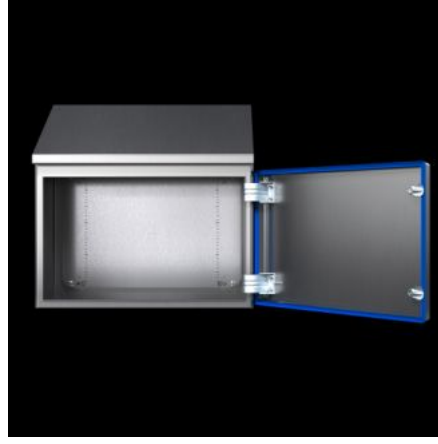

IT INFRASTRUCTURE

SOFTWARE & SERVICES

FRIEDHELM LOH GROUP

HD 1317.600 - Kompak pano HD, tek kapılı

Yiyecek & iecek endüstrisinin ihtiyalarına göre tasarlanmış pano özümü. Tavan öne doğru 30° eğimli. Gıdalardan açıka ayırt edilen mavi renkli conta

Özellikleri

Model numarası	HD 1317.600
Dizayn	Hijyenik dizayn kutu
Ürün deęişikliği	Kompakt kontrol panosu HD, tek kapılı, Haziran 2020'den itibaren kompakt kontrol panosu AX'in yeni montaj plakası ile üretilecektir.
Malzeme	Pano ve kapı: Paslanmaz elik 1.4301 (AISI 304) Montaj plakası: elik sac Kilit göbeęi HD: Paslanmaz elik 1.4404 (AISI 316L) Conta: Silikon, FDA yönetmelięi 21 CFR 177.2600 ile uyumlu
Yüzey	Pano ve kapı: Fıralanmış, kum kalınlığı 400 pürüzlülük < 0,8 µm Montaj plakası: inko kaplamalı Conta: Mavi boyalı (RAL 5010)
Teslimat kapsamı	Her yandan kapalı pano Preslenmiş contalı kapı Kapı menteşesi sağda, sol tarafa da montajı yapılabilir Montaj plakası
Ölçüler	Genişlik: 810 mm Yükseklik, ön: 1.250 mm Yükseklik arka: 1.421 mm Derinlik: 300 mm

Özellikleri

Montaj plakası (G x Y)	745 mm x 1.175 mm
Kapı açılma açısı	125°
Kilit sayısı	2
IK kodu	IK08
Ana malzeme	Paslanmaz çelik 1.4301 (AISI 304)
IEC 60 529 uyarınca IP koruma sınıfı	IP 66 IP X9
Protection category NEMA	NEMA 1 NEMA 3 NEMA 3X NEMA 4 NEMA 4X NEMA 12 NEMA 13
UL 50E uyarınca tip derecelendirmesi	Tip 1 Tip 3 Type 3X Type 4 Type 4X Tip 12 Tip 13
Paketteki adet	1 adet
Net ağırlık	68,87 kg
Brüt ağırlık	71 kg
Gümrük tarifesi numarası	94032080
ETIM 9	EC000261
ETIM 8	EC000261
ECLASS 8.0	27180101
Ürün açıklaması	HD Pano GYD:810x1250x300mm, 1.4301