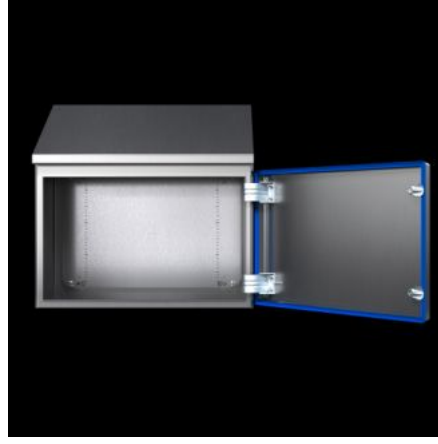

IT INFRASTRUCTURE

SOFTWARE & SERVICES

FRIEDHELM LOH GROUP

HD 1317.600 - Kompak pano HD, tek kapılı

Yiyecek & iecek endüstrisinin ihtiyalarına göre tasarlanmış pano özümü. Tavan öne doğru 30° eğimli. Gıdalardan açıka ayırt edilen mavi renkli conta

Özellikleri

Model numarası	HD 1317.600
Dizayn	Hijyenik dizayn kutu
Ürün deęişikliği	Kompakt kontrol panosu HD, tek kapılı, Haziran 2020'den itibaren kompakt kontrol panosu AX'in yeni montaj plakası ile üretilecektir.
Malzeme	Pano ve kapı: Paslanmaz elik 1.4301 (AISI 304) Montaj plakası: elik sac Kilit göbeęi HD: Paslanmaz elik 1.4404 (AISI 316L) Conta: Silikon, FDA yönetmelięi 21 CFR 177.2600 ile uyumlu
Yüzey	Pano ve kapı: Fıralanmış, kum kalınlığı 400 pürüzlülük < 0,8 µm Montaj plakası: inko kaplamalı Conta: Mavi boyalı (RAL 5010)
Teslimat kapsamı	Her yandan kapalı pano Preslenmiş contalı kapı Kapı menteşesi sağda, sol tarafa da montajı yapılabilir Montaj plakası
Ölçüler	Genişlik: 810 mm Yükseklik, ön: 1.250 mm Yükseklik arka: 1.421 mm Derinlik: 300 mm

Özellikleri

Montaj plakası (G x Y)	745 mm x 1.175 mm
Kapı açılma açısı	125°
Kilit sayısı	2
IK kodu	IK08
Ana malzeme	Paslanmaz çelik 1.4301 (AISI 304)
IEC 60 529 uyarınca IP koruma sınıfı	IP 66 IP X9
Protection category NEMA	NEMA 1 NEMA 3 NEMA 3X NEMA 4 NEMA 4X NEMA 12 NEMA 13
UL 50E uyarınca tip derecelendirmesi	Tip 1 Tip 3 Type 3X Type 4 Type 4X Tip 12 Tip 13
Paketteki adet	1 adet
Net ağırlık	68,87 kg
Brüt ağırlık	71 kg
PCF/VE (beşikten kapıya)	216,61
Gümrük tarifesi numarası	94032080
ETIM 9	EC000261
ETIM 8	EC000261
ECLASS 8.0	27180101
Ürün açıklaması	HD Pano GYD:810x1250x300mm, 1.4301