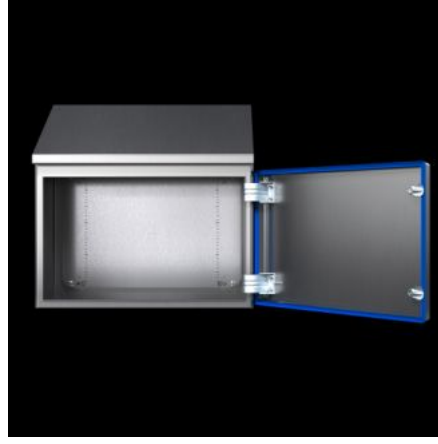

IT INFRASTRUCTURE

SOFTWARE & SERVICES

FRIEDHELM LOH GROUP

HD 1320.600 - Kompak pano HD, tek kapılı

Yiyecek & iecek endüstrisinin ihtiyalarına göre tasarlanmış pano özümü. Tavan öne doğru 30° eğimli. Gıdalardan açıka ayırt edilen mavi renkli conta

Özellikleri

Model numarası	HD 1320.600
Dizayn	Hijyenik dizayn kutu
Ürün deęişikliği	Kompakt kontrol panosu HD, tek kapılı, Haziran 2020'den itibaren kompakt kontrol panosu AX'in yeni montaj plakası ile üretilecektir.
Malzeme	Pano ve kapı: Paslanmaz elik 1.4301 (AISI 304) Montaj plakası: elik sac Kilit göbeęi HD: Paslanmaz elik 1.4404 (AISI 316L) Conta: Silikon, FDA yönetmelięi 21 CFR 177.2600 ile uyumlu
Yüzey	Pano ve kapı: Fıralanmış, kum kalınlığı 400 pürüzlülük < 0,8 µm Montaj plakası: inko kaplamalı Conta: Mavi boyalı (RAL 5010)
Teslimat kapsamı	Her yandan kapalı pano Preslenmiş contalı kapı Kapı menteşesi sağda, sol tarafa da montajı yapılabilir Montaj plakası
Ölçüler	Genişlik: 610 mm Yükseklik, ön: 430 mm Yükseklik arka: 601 mm Derinlik: 300 mm

Özellikleri

Montaj plakası (G x Y)	550 mm x 355 mm
Kapı açılma açısı	125°
Kilit sayısı	2
IK kodu	IK08
Ana malzeme	Paslanmaz çelik 1.4301 (AISI 304)
IEC 60 529 uyarınca IP koruma sınıfı	IP 66 IP X9
Protection category NEMA	NEMA 1 NEMA 3 NEMA 3X NEMA 4 NEMA 4X NEMA 12 NEMA 13
UL 50E uyarınca tip derecelendirmesi	Tip 1 Tip 3 Type 3X Type 4 Type 4X Tip 12 Tip 13
Paketteki adet	1 adet
Net ağırlık	22 kg
Brüt ağırlık	23 kg
PCF/VE (beşikten kapıya)	70,08
Gümrük tarifesi numarası	94032080
ETIM 9	EC000261
ETIM 8	EC000261
ECLASS 8.0	27180101
Ürün açıklaması	HD Pano GYD:610x430x300mm, 1.4301