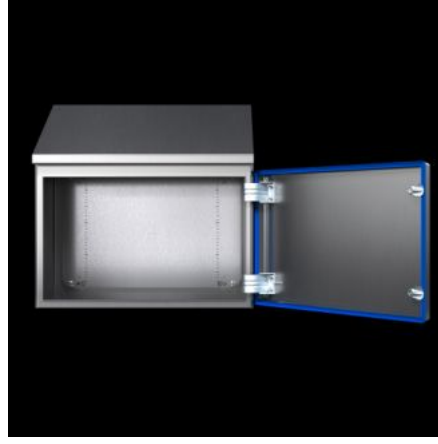

IT INFRASTRUCTURE

SOFTWARE & SERVICES

FRIEDHELM LOH GROUP

HD 1320.600 - Kompak pano HD, tek kapılı

Yiyecek & iecek endüstrisinin ihtiyalarına göre tasarlanmış pano özümü. Tavan öne doğru 30° eğimli. Gıdalardan açıka ayırt edilen mavi renkli conta

Özellikleri

Model numarası	HD 1320.600
Dizayn	Hijyenik dizayn kutu
Ürün deęişikliği	Kompakt kontrol panosu HD, tek kapılı, Haziran 2020'den itibaren kompakt kontrol panosu AX'in yeni montaj plakası ile üretilecektir.
Malzeme	Pano ve kapı: Paslanmaz elik 1.4301 (AISI 304) Montaj plakası: elik sac Kilit göbeęi HD: Paslanmaz elik 1.4404 (AISI 316L) Conta: Silikon, FDA yönetmelięi 21 CFR 177.2600 ile uyumlu
Yüzey	Pano ve kapı: Fıralanmış, kum kalınlığı 400 pürüzlülük < 0,8 µm Montaj plakası: inko kaplamalı Conta: Mavi boyalı (RAL 5010)
Teslimat kapsamı	Her yandan kapalı pano Preslenmiş contalı kapı Kapı menteşesi sağda, sol tarafa da montajı yapılabilir Montaj plakası
Ölçüler	Genişlik: 610 mm Yükseklik, ön: 430 mm Yükseklik arka: 601 mm Derinlik: 300 mm

Özellikleri

Montaj plakası (G x Y)	550 mm x 355 mm
Kapı açılma açısı	125°
Kilit sayısı	2
IK kodu	IK08
Ana malzeme	Paslanmaz çelik 1.4301 (AISI 304)
IEC 60 529 uyarınca IP koruma sınıfı	IP 66 IP X9
Protection category NEMA	NEMA 1 NEMA 3 NEMA 3X NEMA 4 NEMA 4X NEMA 12 NEMA 13
UL 50E uyarınca tip derecelendirmesi	Tip 1 Tip 3 Type 3X Type 4 Type 4X Tip 12 Tip 13
Paketteki adet	1 adet
Net ağırlık	22 kg
Brüt ağırlık	23 kg
Gümrük tarifesi numarası	94032080
ETIM 9	EC000261
ETIM 8	EC000261
ECLASS 8.0	27180101
Ürün açıklaması	HD Pano GYD:610x430x300mm, 1.4301