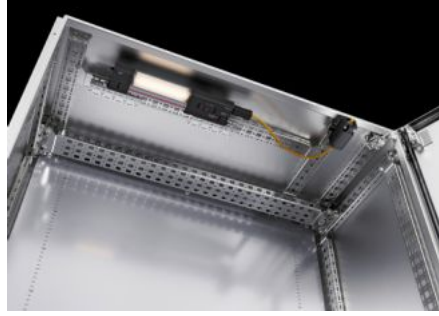

# AX 1370.000 - Basic pano AX, paslanmaz çelik

Sağlam paslanmaz çelikten yapılmış panolar, kapsamlı bir sistem genişletmesinin delme işlemi olmadan hızlı ve güvenli bir şekilde gerçekleştirilebildiği entegre bir konum belirleme sistemine sahiptir.

## Özellikleri

Model numarası	AX 1370.000
Malzeme	Pano: Paslanmaz çelik Kapı: Paslanmaz sac, her yandan köpük PU conta Montaj plakası: Çelik sac Paslanmaz çelik 1.4404 (AISI 316L)
Yüzey	Pano ve kapı: Fırçalanmış, kum kalınlığı 400 pürüzlülük < 0,8 µm Montaj plakası: Çinko kaplamalı
Teslimat kapsamı	Kapılı pano, açılma açısı 130° Montaj plakası Kilit: 3 mm double-bit
NEMA koruma sınıfı	NEMA 1 NEMA 12
EN 60 529 uyarınca koruma sınıfı IP	IP 66
UL 50E uyarınca tip derecelendirmesi	Tip 1 Tip 12
IK kodu	IK10
Ölçüler	Genişlik: 500 mm Yükseklik: 500 mm Derinlik: 300 mm