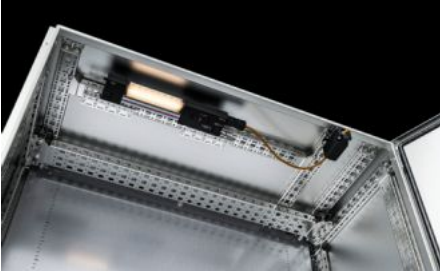

# AX 1370.000 - Basic pano AX, paslanmaz çelik

Sağlam paslanmaz çelikten yapılmış panolar, kapsamlı bir sistem genişletmesinin delme işlemi olmadan hızlı ve güvenli bir şekilde gerçekleştirilebildiği entegre bir konum belirleme sistemine sahiptir.

## Özellikleri

Model numarası	AX 1370.000
Malzeme	Pano: Paslanmaz çelik Kapı: Paslanmaz sac, her yandan köpük PU conta Montaj plakası: Çelik sac Paslanmaz çelik 1.4404 (AISI 316L)
Yüzey	Pano ve kapı: Fırçalanmış, kum kalınlığı 400 pürüzlülük < 0,8 µm Montaj plakası: Çinko kaplamalı
Teslimat kapsamı	Kapılı pano, açılma açısı 130° Montaj plakası Kilit: 3 mm double-bit
NEMA koruma sınıfı	NEMA 1 NEMA 12
EN 60 529 uyarınca koruma sınıfı IP	IP 66
UL 50E uyarınca tip derecelendirmesi	Tip 1 Tip 12
IK kodu	IK10
Ölçüler	Genişlik: 500 mm Yükseklik: 500 mm Derinlik: 300 mm