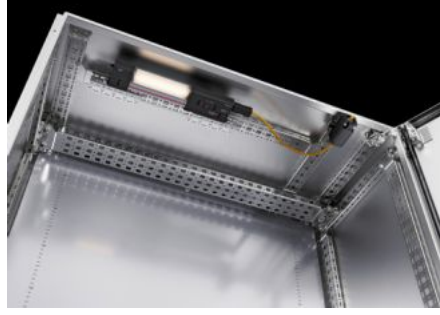

IT INFRASTRUCTURE

SOFTWARE & SERVICES

FRIEDHELM LOH GROUP

AX 1374.000 - Basic pano AX, paslanmaz çelik

Sağlam paslanmaz çelikten yapılmış panolar, kapsamlı bir sistem genişletmesinin delme işlemi olmadan hızlı ve güvenli bir şekilde gerçekleştirilebildiği entegre bir konum belirleme sistemine sahiptir.

Özellikleri

Model numarası	AX 1374.000
Malzeme	Pano: Paslanmaz çelik Kapı: Paslanmaz sac, her yandan köpük PU conta Montaj plakası: Çelik sac Paslanmaz çelik 1.4404 (AISI 316L)
Yüzey	Pano ve kapı: Fırçalanmış, kum kalınlığı 400 pürüzlülük < 0,8 µm Montaj plakası: Çinko kaplamalı
Teslimat kapsamı	Kapılı pano, açılma açısı 130° Montaj plakası Kilit: 3 mm double-bit
NEMA koruma sınıfı	NEMA 1 NEMA 3R NEMA 4 NEMA 4X NEMA 12
EN 60 529 uyarınca koruma sınıfı IP	IP 66
UL 50E uyarınca tip derecelendirmesi	Tip 1 Type 3R Type 4 Type 4X Tip 12

Özellikleri

İK kodu	İK10
Ölçüler	Genişlik: 800 mm Yükseklik: 1.200 mm Derinlik: 300 mm
Malzeme kalınlığı, kapı	2 mm
Malzeme kalınlığı, kutu	1,5 mm
Montaj plakası malzeme kalınlığı	2,5 mm
Montaj plakası (G x Y)	745 mm x 1.175 mm
Kapı adeti	1
Kilit	Kilit modeli: 3 noktalı kilit sistemi Kilit sayısı: 1 Kapak parçası: 3 mm double-bit Material lock: Paslanmaz çelik 1.4404 (AISI 316L)
Ana malzeme	Paslanmaz çelik 1.4404 (AISI 316L)
Paketteki adet	1 adet
Gümrük tarifesi numarası	94032080
ETIM 9	EC000261
ETIM 8	EC000261
ECLASS 8.0	27180101
Ürün açıklaması	AX kompakt pano, GYD: 800x1200x300 mm, paslanmaz çelik 1.4404, montaj plakalı, tek kapılı, 3 noktalı kilitleme sistemli