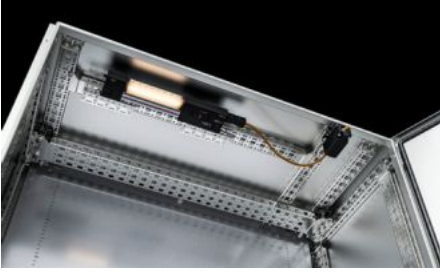

IT INFRASTRUCTURE

SOFTWARE & SERVICES

FRIEDHELM LOH GROUP

AX 1374.000 - Basic pano AX, paslanmaz çelik

Sağlam paslanmaz çelikten yapılmış panolar, kapsamlı bir sistem genişletmesinin delme işlemi olmadan hızlı ve güvenli bir şekilde gerçekleştirilebildiği entegre bir konum belirleme sistemine sahiptir.

Özellikleri

Model numarası	AX 1374.000
Malzeme	Pano: Paslanmaz çelik Kapı: Paslanmaz sac, her yandan köpük PU conta Montaj plakası: Çelik sac Paslanmaz çelik 1.4404 (AISI 316L)
Yüzey	Pano ve kapı: Fırçalanmış, kum kalınlığı 400 pürüzlülük < 0,8 µm Montaj plakası: Çinko kaplamalı
Teslimat kapsamı	Kapılı pano, açılma açısı 130° Montaj plakası Kilit: 3 mm double-bit
NEMA koruma sınıfı	NEMA 1 NEMA 3R NEMA 4 NEMA 4X NEMA 12
EN 60 529 uyarınca koruma sınıfı IP	IP 66
UL 50E uyarınca tip derecelendirmesi	Tip 1 Type 3R Type 4 Type 4X Tip 12

Özellikleri

İK kodu	İK10
Ölçüler	Genişlik: 800 mm Yükseklik: 1.200 mm Derinlik: 300 mm
Malzeme kalınlığı, kapı	2 mm
Malzeme kalınlığı, kutu	1,5 mm
Montaj plakası malzeme kalınlığı	2,5 mm
Montaj plakası (G x Y)	745 mm x 1.175 mm
Kapı adeti	1
Kilit	Kilit modeli: 3 noktalı kilit sistemi Kilit sayısı: 1 Kapak parçası: 3 mm double-bit Material lock: Paslanmaz çelik 1.4404 (AISI 316L)
Ana malzeme	Paslanmaz çelik 1.4404 (AISI 316L)
Paketteki adet	1 adet
Gümrük tarifesi numarası	94032080
ETIM 9	EC000261
ETIM 8	EC000261
ECLASS 8.0	27180101
Ürün açıklaması	AX kompakt pano, GYD: 800x1200x300 mm, paslanmaz çelik 1.4404, montaj plakalı, tek kapılı, 3 noktalı kilitleme sistemli