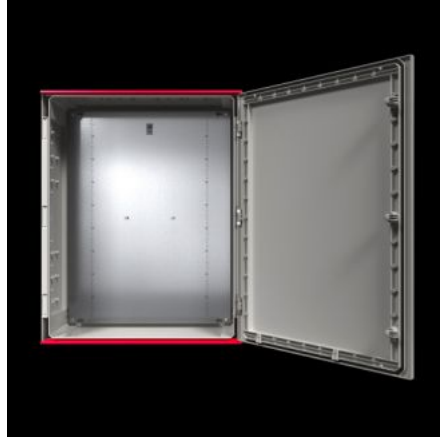

IT INFRASTRUCTURE

SOFTWARE & SERVICES

FRIEDHELM LOH GROUP

AX 1444.000 - Plastik panolar AX gözetleme camsız

AX plastik panolar zorlu alanlardaki uygulamalar için idealdir. Panolardaki çok sayıda sabitleme kubbesi, örneğin şasi ve raylı 25 mm'lik bir ızgarada bireysel iç donanımlar sunar.

Özellikleri

Model numarası	AX 1444.000
Dizayn	gözetleme camsız
Malzeme	Pano ve kapı: Cam elyaf takviyeli, doymamış polyester Kapı: Çevresi köpük PU conta Montaj plakası: Çelik sac UL 94-V0 uyarınca yangın koruma Halojensiz
Yüzey	Pano ve kapı: Ek işlem uygulanmamış, boyalı plastik Montaj plakası: Çinko kaplamalı
Renk	RAL 7035 benzeri
Teslimat kapsamı	Menteşeli kapı ve pano, çevresi kapalı, 3 mm double-bit kilit Kapı menteşesi sağda, sol tarafa da montajı yapılabilir Montaj plakası Entegre yağmur koruma çitası olarak kapı üst ve alt kenarında çift kat izolasyon
Bilgi	Uzun süreli UV radyasyonu (güneş ışığı) ve yağmur altında kullanılırsa yüzeyin görsel kusurlarını önlemek için yüzeyin bir PUR cilasıyla boyanmasını tavsiye ediyoruz. Fiyat ve teslimat süresi talep üzerindedir.

Özellikleri

NEMA koruma sınıfı	NEMA 1 NEMA 3R NEMA 3RX NEMA 4 NEMA 4X NEMA 12
EN 60 529 uyarınca koruma sınıfı IP	IP 66
UL 50E uyarınca tip derecelendirmesi	Tip 1 Type 3R Type 3RX Type 4 Type 4X Tip 12
Koruma sınıfı	II (1000 V AC'de)
IK kodu	IK09
Ölçüler	Genişlik: 400 mm Yükseklik: 400 mm Derinlik: 200 mm
Montaj plakası malzeme kalınlığı	2,5 mm
Montaj plakası (G x Y)	305 mm x 325 mm
Kapı açılma açısı	130°
Kilit sayısı	2
Ana malzeme	Plastik
Normlar	UL 746C'ye göre F1 dış ortam uygunluk koşulunu karşılar
Montaj talimatı	Pano içindeki bileşenleri sabitlemek için iç montaj vidaları gerekir Üniversal bağlantı kiti kullanarak sistem rayı gibi bileşenler 25 mm aralığında sabitlenebilir
Paketteki adet	1 adet
Net ağırlık	7 kg
Brüt ağırlık	8,5 kg
Gümrük tarifesi numarası	94037000