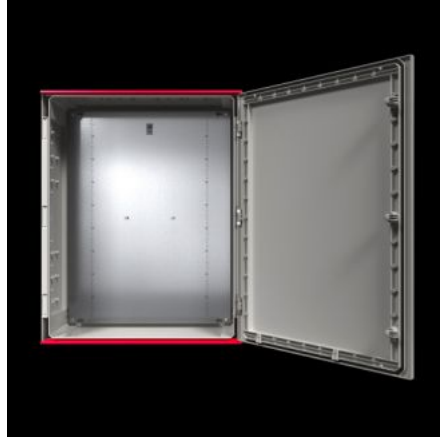

IT INFRASTRUCTURE

SOFTWARE & SERVICES

FRIEDHELM LOH GROUP

AX 1446.000 - Plastik panolar AX gözetleme camsız

AX plastik panolar zorlu alanlardaki uygulamalar için idealdir. Panolardaki çok sayıda sabitleme kubbesi, örneğin şasi ve raylı 25 mm'lik bir ızgarada bireysel iç donanımlar sunar.

Özellikleri

Model numarası	AX 1446.000
Dizayn	gözetleme camsız
Malzeme	Pano ve kapı: Cam elyaf takviyeli, doymamış polyester Kapı: Çevresi köpük PU conta Montaj plakası: Çelik sac UL 94-V0 uyarınca yangın koruma Halojensiz
Yüzey	Pano ve kapı: Ek işlem uygulanmamış, boyalı plastik Montaj plakası: Çinko kaplamalı
Renk	RAL 7035 benzeri
Teslimat kapsamı	Menteşeli kapı ve pano, çevresi kapalı, 3 mm double-bit kilit Kapı menteşesi sağda, sol tarafa da montajı yapılabilir Montaj plakası Entegre yağmur koruma çitası olarak kapı üst ve alt kenarında çift kat izolasyon
Bilgi	Uzun süreli UV radyasyonu (güneş ışığı) ve yağmur altında kullanılırsa yüzeyin görsel kusurlarını önlemek için yüzeyin bir PUR cilasıyla boyanmasını tavsiye ediyoruz. Fiyat ve teslimat süresi talep üzerinedir.

Özellikleri

NEMA koruma sınıfı	NEMA 1 NEMA 3R NEMA 3RX NEMA 4 NEMA 4X NEMA 12
EN 60 529 uyarınca koruma sınıfı IP	IP 66
UL 50E uyarınca tip derecelendirmesi	Tip 1 Type 3R Type 3RX Type 4 Type 4X Tip 12
Koruma sınıfı	II (1000 V AC'de)
IK kodu	IK09
Ölçüler	Genişlik: 400 mm Yükseklik: 600 mm Derinlik: 200 mm
Montaj plakası malzeme kalınlığı	3 mm
Montaj plakası (G x Y)	305 mm x 525 mm
Kapı açılma açısı	130°
Kilit sayısı	2
Ana malzeme	Plastik
Normlar	UL 746C'ye göre F1 dış ortam uygunluk koşulunu karşılar
Montaj talimatı	Pano içindeki bileşenleri sabitlemek için iç montaj vidaları gerekir Üniversal bağlantı kiti kullanarak sistem rayı gibi bileşenler 25 mm aralığında sabitlenebilir
Paketteki adet	1 adet
Net ağırlık	10,5 kg
Brüt ağırlık	12,25 kg
Gümrük tarifesi numarası	94037000