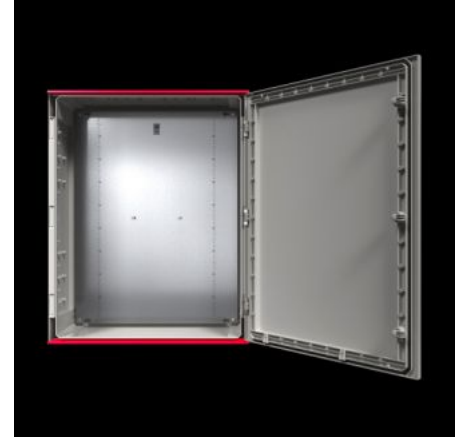

IT INFRASTRUCTURE

SOFTWARE & SERVICES

FRIEDHELM LOH GROUP

AX 1446.000 - Plastik panolar AX gözetleme camsız

AX plastik panolar zorlu alanlardaki uygulamalar için idealdir. Panolardaki çok sayıda sabitleme kubbesi, örneğin şasi ve raylı 25 mm'lik bir ızgarada bireysel iç donanımlar sunar.

Özellikleri

Model numarası	AX 1446.000
Dizayn	gözetleme camsız
Malzeme	Pano ve kapı: Cam elyaf takviyeli, doymamış polyester Kapı: Çevresi köpük PU conta Montaj plakası: Çelik sac UL 94-V0 uyarınca yangın koruma Halojensiz
Yüzey	Pano ve kapı: Ek işlem uygulanmamış, boyalı plastik Montaj plakası: Çinko kaplamalı
Renk	RAL 7035 benzeri
Teslimat kapsamı	Menteşeli kapı ve pano, çevresi kapalı, 3 mm double-bit kilit Kapı menteşesi sağda, sol tarafa da montajı yapılabilir Montaj plakası Entegre yağmur koruma çitası olarak kapı üst ve alt kenarında çift kat izolasyon
Bilgi	Uzun süreli UV radyasyonu (güneş ışığı) ve yağmur altında kullanılırsa yüzeyin görsel kusurlarını önlemek için yüzeyin bir PUR cilasıyla boyanmasını tavsiye ediyoruz. Fiyat ve teslimat süresi talep üzerindedir.

Özellikleri

NEMA koruma sınıfı	NEMA 1 NEMA 3R NEMA 3RX NEMA 4 NEMA 4X NEMA 12
EN 60 529 uyarınca koruma sınıfı IP	IP 66
UL 50E uyarınca tip derecelendirmesi	Tip 1 Type 3R Type 3RX Type 4 Type 4X Tip 12
Koruma sınıfı	II (1000 V AC'de)
IK kodu	IK09
Ölçüler	Genişlik: 400 mm Yükseklik: 600 mm Derinlik: 200 mm
Montaj plakası malzeme kalınlığı	3 mm
Montaj plakası (G x Y)	305 mm x 525 mm
Kapı açılma açısı	130°
Kilit sayısı	2
Ana malzeme	Plastik
Normlar	UL 746C'ye göre F1 dış ortam uygunluk koşulunu karşılar
Montaj talimatı	Pano içindeki bileşenleri sabitlemek için iç montaj vidaları gerekir Üniversal bağlantı kiti kullanarak sistem rayı gibi bileşenler 25 mm aralığında sabitlenebilir
Paketteki adet	1 adet
Net ağırlık	10,5 kg
Brüt ağırlık	12,25 kg
Gümrük tarifesi numarası	94037000