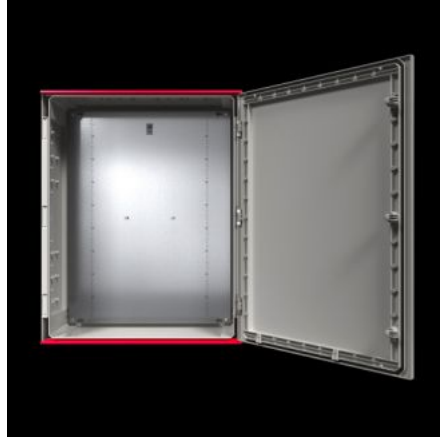

IT INFRASTRUCTURE

SOFTWARE & SERVICES

FRIEDHELM LOH GROUP

AX 1446.000 - Plastik panolar AX gözetleme camsız

AX plastik panolar zorlu alanlardaki uygulamalar için idealdir. Panolardaki çok sayıda sabitleme kubbesi, örneğin şasi ve raylı 25 mm'lik bir ızgarada bireysel iç donanımlar sunar.

Özellikleri

Model numarası	AX 1446.000
Dizayn	gözetleme camsız
Malzeme	Pano ve kapı: Cam elyaf takviyeli, doymamış polyester Kapı: Çevresi köpük PU conta Montaj plakası: Çelik sac UL 94-V0 uyarınca yangın koruma Halojensiz
Yüzey	Pano ve kapı: Ek işlem uygulanmamış, boyalı plastik Montaj plakası: Çinko kaplamalı
Renk	RAL 7035 benzeri
Teslimat kapsamı	Menteşeli kapı ve pano, çevresi kapalı, 3 mm double-bit kilit Kapı menteşesi sağda, sol tarafa da montajı yapılabilir Montaj plakası Entegre yağmur koruma çitası olarak kapı üst ve alt kenarında çift kat izolasyon
Bilgi	Uzun süreli UV radyasyonu (güneş ışığı) ve yağmur altında kullanılırsa yüzeyin görsel kusurlarını önlemek için yüzeyin bir PUR cilasıyla boyanmasını tavsiye ediyoruz. Fiyat ve teslimat süresi talep üzerindedir.

Özellikleri

NEMA koruma sınıfı	NEMA 1 NEMA 3R NEMA 3RX NEMA 4 NEMA 4X NEMA 12
EN 60 529 uyarınca koruma sınıfı IP	IP 66
UL 50E uyarınca tip derecelendirmesi	Tip 1 Type 3R Type 3RX Type 4 Type 4X Tip 12
Koruma sınıfı	II (1000 V AC'de)
IK kodu	IK09
Ölçüler	Genişlik: 400 mm Yükseklik: 600 mm Derinlik: 200 mm
Montaj plakası malzeme kalınlığı	3 mm
Montaj plakası (G x Y)	305 mm x 525 mm
Kapı açılma açısı	130°
Kilit sayısı	2
Ana malzeme	Plastik
Normlar	UL 746C'ye göre F1 dış ortam uygunluk koşulunu karşılar
Montaj talimatı	Pano içindeki bileşenleri sabitlemek için iç montaj vidaları gerekir Üniversal bağlantı kiti kullanarak sistem rayı gibi bileşenler 25 mm aralığında sabitlenebilir
Paketteki adet	1 adet
Net ağırlık	10,5 kg
Brüt ağırlık	12,25 kg
Gümrük tarifesi numarası	94037000