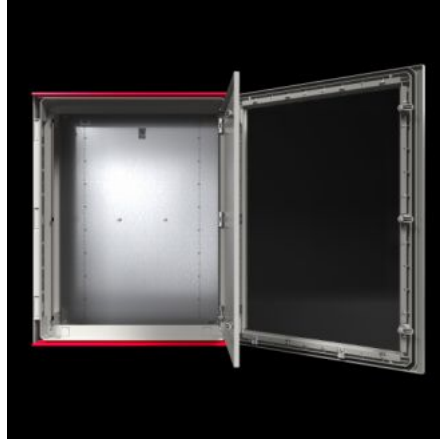

IT INFRASTRUCTURE

SOFTWARE & SERVICES

FRIEDHELM LOH GROUP

AX 1448.000 - Plastik panolar AX Gözetleme camıyla

Gözetleme camlı AX plastik panolar zorlu alanlardaki uygulamalar için idealdir. Panolardaki çok sayıda sabitleme kubbesi, örneğin şasi ve raylı 25 mm'lik bir ızgarada bireysel iç donanımlar sunar.

Özellikleri

Model numarası	AX 1448.000
Dizayn	Gözetleme camıyla
Malzeme	Pano ve kapı: Cam elyaf takviyeli, doymamış polyester Kapı: Çevresi köpük PU conta Montaj plakası: Çelik sac Gözetleme penceresi: Polikarbonat UL 94-V0 uyarınca yangın koruma Halojensiz
Yüzey	Pano ve kapı: Ek işlem uygulanmamış, boyalı plastik Montaj plakası: Çinko kaplamalı
Renk	RAL 7035 benzeri
Teslimat kapsamı	Gözetleme camlı, menteşe kapılı, çevresi kapalı, 3 mm double-bit kilitli pano Kapı menteşesi sağda, sol tarafa da montajı yapılabilir Montaj plakası Entegre yağmur koruma çitası olarak kapı üst ve alt kenarında çift kat izolasyon

Özellikleri

Bilgi	Uzun süreli UV radyasyonu (güneş ışığı) ve yağmur altında kullanılırsa yüzeyin görsel kusurlarını önlemek için yüzeyin bir PUR cilasıyla boyanmasını tavsiye ediyoruz. Fiyat ve teslimat süresi talep üzerinedir.
NEMA koruma sınıfı	NEMA 1 NEMA 3R NEMA 3RX NEMA 4 NEMA 4X NEMA 12
EN 60 529 uyarınca koruma sınıfı IP	IP 56
UL 50E uyarınca tip derecelendirmesi	Tip 1 Type 3R Type 3RX Type 4 Type 4X Tip 12
Koruma sınıfı	II (1000 V AC'de)
IK kodu	IK09
Ölçüler	Genişlik: 400 mm Yükseklik: 400 mm Derinlik: 200 mm
Montaj plakası malzeme kalınlığı	2,5 mm
Montaj plakası (G x Y)	305 mm x 325 mm
Kapı açılma açısı	130°
Kilit sayısı	2
With viewing window	Evet
Ana malzeme	Plastik
Normlar	UL 746C'ye göre F1 dış ortam uygunluk koşulunu karşılar
Montaj talimatı	Pano içindeki bileşenleri sabitlemek için iç montaj vidaları gerekir Üniversal bağlantı kiti kullanarak sistem rayı gibi bileşenler 25 mm aralığında sabitlenebilir