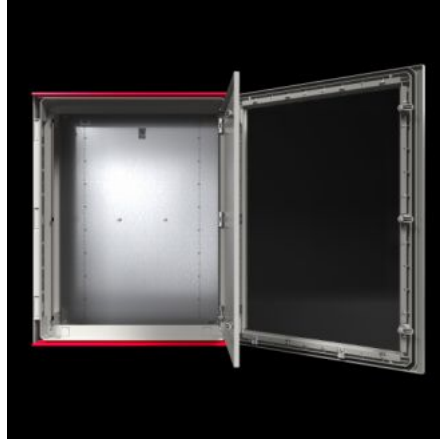

IT INFRASTRUCTURE

SOFTWARE & SERVICES

FRIEDHELM LOH GROUP

AX 1448.000 - Plastik panolar AX Gözetleme camıyla

Gözetleme camlı AX plastik panolar zorlu alanlardaki uygulamalar için idealdir. Panolardaki çok sayıda sabitleme kubbesi, örneğin şasi ve raylı 25 mm'lik bir ızgarada bireysel iç donanımlar sunar.

Özellikleri

Model numarası	AX 1448.000
Dizayn	Gözetleme camıyla
Malzeme	Pano ve kapı: Cam elyaf takviyeli, doymamış polyster Kapı: Çevresi köpük PU conta Montaj plakası: Çelik sac Gözetleme penceresi: Polikarbonat UL 94-V0 uyarınca yangın koruma Halojensiz
Yüzey	Pano ve kapı: Ek işlem uygulanmamış, boyalı plastik Montaj plakası: Çinko kaplamalı
Renk	RAL 7035 benzeri
Teslimat kapsamı	Gözetleme camlı, menteşe kapılı, çevresi kapalı, 3 mm double-bit kilitli pano Kapı menteşesi sağda, sol tarafa da montajı yapılabilir Montaj plakası Entegre yağmur koruma çıtası olarak kapı üst ve alt kenarında çift kat izolasyon

Özellikleri

Bilgi	Uzun süreli UV radyasyonu (güneş ışığı) ve yağmur altında kullanılırsa yüzeyin görsel kusurlarını önlemek için yüzeyin bir PUR cilasıyla boyanmasını tavsiye ediyoruz. Fiyat ve teslimat süresi talep üzerinedir.
NEMA koruma sınıfı	NEMA 1 NEMA 3R NEMA 3RX NEMA 4 NEMA 4X NEMA 12
EN 60 529 uyarınca koruma sınıfı IP	IP 56
UL 50E uyarınca tip derecelendirmesi	Tip 1 Type 3R Type 3RX Type 4 Type 4X Tip 12
Koruma sınıfı	II (1000 V AC'de)
IK kodu	IK09
Ölçüler	Genişlik: 400 mm Yükseklik: 400 mm Derinlik: 200 mm
Montaj plakası malzeme kalınlığı	2,5 mm
Montaj plakası (G x Y)	305 mm x 325 mm
Kapı açılma açısı	130°
Kilit sayısı	2
With viewing window	Evet
Ana malzeme	Plastik
Normlar	UL 746C'ye göre F1 dış ortam uygunluk koşulunu karşılar
Montaj talimatı	Pano içindeki bileşenleri sabitlemek için iç montaj vidaları gerekir Üniversal bağlantı kiti kullanarak sistem rayı gibi bileşenler 25 mm aralığında sabitlenebilir