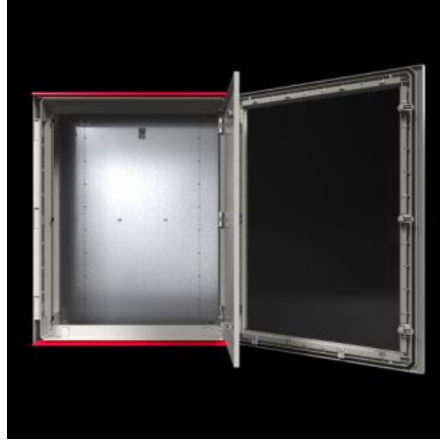

IT INFRASTRUCTURE

SOFTWARE & SERVICES

FRIEDHELM LOH GROUP

AX 1449.000 - Plastik panolar AX Gözetleme camıyla

Gözetleme camlı AX plastik panolar zorlu alanlardaki uygulamalar için idealdir. Panolardaki çok sayıda sabitleme kubbesi, örneğin şasi ve raylı 25 mm'lik bir ızgarada bireysel iç donanımlar sunar.

Özellikleri

Model numarası	AX 1449.000
Dizayn	Gözetleme camıyla
Malzeme	Pano ve kapı: Cam elyaf takviyeli, doymamış polyster Kapı: Çevresi köpük PU conta Montaj plakası: Çelik sac Gözetleme penceresi: Polikarbonat UL 94-V0 uyarınca yangın koruma Halojensiz
Yüzey	Pano ve kapı: Ek işlem uygulanmamış, boyalı plastik Montaj plakası: Çinko kaplamalı
Renk	RAL 7035 benzeri
Teslimat kapsamı	Gözetleme camlı, menteşe kapılı, çevresi kapalı, 3 mm double-bit kilitli pano Kapı menteşesi sağda, sol tarafa da montajı yapılabilir Montaj plakası Entegre yağmur koruma çıtası olarak kapı üst ve alt kenarında çift kat izolasyon

Özellikleri

Bilgi	Uzun süreli UV radyasyonu (güneş ışığı) ve yağmur altında kullanılırsa yüzeyin görsel kusurlarını önlemek için yüzeyin bir PUR cilasıyla boyanmasını tavsiye ediyoruz. Fiyat ve teslimat süresi talep üzerinedir.
NEMA koruma sınıfı	NEMA 1 NEMA 3R NEMA 3RX NEMA 4 NEMA 4X NEMA 12
EN 60 529 uyarınca koruma sınıfı IP	IP 56
UL 50E uyarınca tip derecelendirmesi	Tip 1 Type 3R Type 3RX Type 4 Type 4X Tip 12
Koruma sınıfı	II (1000 V AC'de)
IK kodu	IK09
Ölçüler	Genişlik: 400 mm Yükseklik: 600 mm Derinlik: 200 mm
Montaj plakası malzeme kalınlığı	3 mm
Montaj plakası (G x Y)	305 mm x 525 mm
Kapı açılma açısı	130°
Kilit sayısı	2
With viewing window	Evet
Ana malzeme	Plastik
Normlar	UL 746C'ye göre F1 dış ortam uygunluk koşulunu karşılar
Montaj talimatı	Pano içindeki bileşenleri sabitlemek için iç montaj vidaları gerekir Üniversal bağlantı kiti kullanarak sistem rayı gibi bileşenler 25 mm aralığında sabitlenebilir