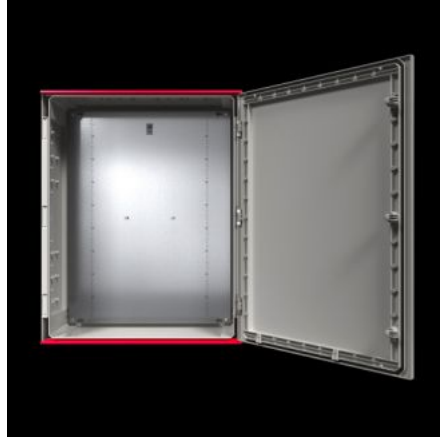

IT INFRASTRUCTURE

SOFTWARE & SERVICES

FRIEDHELM LOH GROUP

AX 1453.000 - Plastik panolar AX gözetleme camsız

AX plastik panolar zorlu alanlardaki uygulamalar için idealdir. Panolardaki çok sayıda sabitleme kubbesi, örneğin şasi ve raylı 25 mm'lik bir ızgarada bireysel iç donanımlar sunar.

Özellikleri

Model numarası	AX 1453.000
Dizayn	gözetleme camsız
Malzeme	Pano ve kapı: Cam elyaf takviyeli, doymamış polyester Kapı: Çevresi köpük PU conta Montaj plakası: Çelik sac UL 94-V0 uyarınca yangın koruma Halojensiz
Yüzey	Pano ve kapı: Ek işlem uygulanmamış, boyalı plastik Montaj plakası: Çinko kaplamalı
Renk	RAL 7035 benzeri
Teslimat kapsamı	Menteşeli kapı ve pano, çevresi kapalı, 3 mm double-bit kilit Kapı menteşesi sağda, sol tarafa da montajı yapılabilir Montaj plakası Entegre yağmur koruma çitası olarak kapı üst ve alt kenarında çift kat izolasyon
Bilgi	Uzun süreli UV radyasyonu (güneş ışığı) ve yağmur altında kullanılırsa yüzeyin görsel kusurlarını önlemek için yüzeyin bir PUR cilasıyla boyanmasını tavsiye ediyoruz. Fiyat ve teslimat süresi talep üzerindedir.

Özellikleri

NEMA koruma sınıfı	NEMA 1 NEMA 3R NEMA 3RX NEMA 4 NEMA 4X NEMA 12
EN 60 529 uyarınca koruma sınıfı IP	IP 66
UL 50E uyarınca tip derecelendirmesi	Tip 1 Type 3R Type 3RX Type 4 Type 4X Tip 12
Koruma sınıfı	II (1000 V AC'de)
IK kodu	IK09
Ölçüler	Genişlik: 500 mm Yükseklik: 500 mm Derinlik: 300 mm
Montaj plakası malzeme kalınlığı	3 mm
Montaj plakası (G x Y)	405 mm x 425 mm
Kapı açılma açısı	130°
Kilit sayısı	2
Ana malzeme	Plastik
Normlar	UL 746C'ye göre F1 dış ortam uygunluk koşulunu karşılar
Montaj talimatı	Pano içindeki bileşenleri sabitlemek için iç montaj vidaları gerekir Üniversal bağlantı kiti kullanarak sistem rayı gibi bileşenler 25 mm aralığında sabitlenebilir
Paketteki adet	1 adet
Net ağırlık	13,8 kg
Brüt ağırlık	14,48 kg
Gümrük tarifesi numarası	94037000