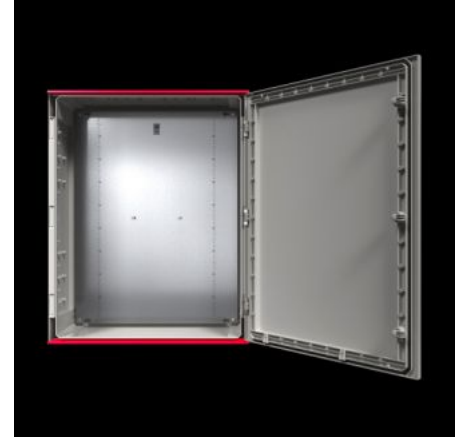

IT INFRASTRUCTURE

SOFTWARE & SERVICES

FRIEDHELM LOH GROUP

AX 1453.000 - Plastik panolar AX gözetleme camsız

AX plastik panolar zorlu alanlardaki uygulamalar için idealdir. Panolardaki çok sayıda sabitleme kubbesi, örneğin şasi ve raylı 25 mm'lik bir ızgarada bireysel iç donanımlar sunar.

Özellikleri

Model numarası	AX 1453.000
Dizayn	gözetleme camsız
Malzeme	Pano ve kapı: Cam elyaf takviyeli, doymamış polyester Kapı: Çevresi köpük PU conta Montaj plakası: Çelik sac UL 94-V0 uyarınca yangın koruma Halojensiz
Yüzey	Pano ve kapı: Ek işlem uygulanmamış, boyalı plastik Montaj plakası: Çinko kaplamalı
Renk	RAL 7035 benzeri
Teslimat kapsamı	Menteşeli kapı ve pano, çevresi kapalı, 3 mm double-bit kilit Kapı menteşesi sağda, sol tarafa da montajı yapılabilir Montaj plakası Entegre yağmur koruma çitası olarak kapı üst ve alt kenarında çift kat izolasyon
Bilgi	Uzun süreli UV radyasyonu (güneş ışığı) ve yağmur altında kullanılırsa yüzeyin görsel kusurlarını önlemek için yüzeyin bir PUR cilasıyla boyanmasını tavsiye ediyoruz. Fiyat ve teslimat süresi talep üzerindedir.

Özellikleri

NEMA koruma sınıfı	NEMA 1 NEMA 3R NEMA 3RX NEMA 4 NEMA 4X NEMA 12
EN 60 529 uyarınca koruma sınıfı IP	IP 66
UL 50E uyarınca tip derecelendirmesi	Tip 1 Type 3R Type 3RX Type 4 Type 4X Tip 12
Koruma sınıfı	II (1000 V AC'de)
IK kodu	IK09
Ölçüler	Genişlik: 500 mm Yükseklik: 500 mm Derinlik: 300 mm
Montaj plakası malzeme kalınlığı	3 mm
Montaj plakası (G x Y)	405 mm x 425 mm
Kapı açılma açısı	130°
Kilit sayısı	2
Ana malzeme	Plastik
Normlar	UL 746C'ye göre F1 dış ortam uygunluk koşulunu karşılar
Montaj talimatı	Pano içindeki bileşenleri sabitlemek için iç montaj vidaları gerekir Üniversal bağlantı kiti kullanarak sistem rayı gibi bileşenler 25 mm aralığında sabitlenebilir
Paketteki adet	1 adet
Net ağırlık	13,8 kg
Brüt ağırlık	14,48 kg
Gümrük tarifesi numarası	94037000