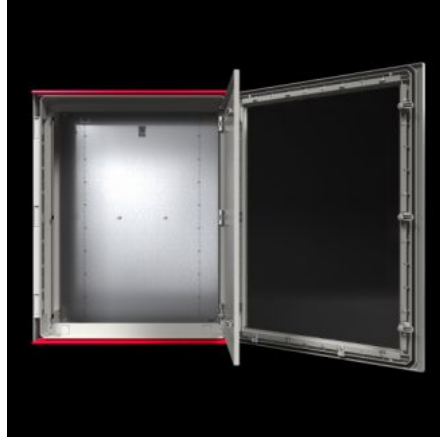

IT INFRASTRUCTURE

SOFTWARE & SERVICES

FRIEDHELM LOH GROUP

AX 1454.000 - Plastik panolar AX Gözetleme camıyla

Gözetleme camlı AX plastik panolar zorlu alanlardaki uygulamalar için idealdir. Panolardaki çok sayıda sabitleme kubbesi, örneğin şasi ve raylı 25 mm'lik bir ızgarada bireysel iç donanımlar sunar.

Özellikleri

Model numarası	AX 1454.000
Dizayn	Gözetleme camıyla
Malzeme	Pano ve kapı: Cam elyaf takviyeli, doymamış polyester Kapı: Çevresi köpük PU conta Montaj plakası: Çelik sac Gözetleme penceresi: Polikarbonat UL 94-V0 uyarınca yangın koruma Halojensiz
Yüzey	Pano ve kapı: Ek işlem uygulanmamış, boyalı plastik Montaj plakası: Çinko kaplamalı
Renk	RAL 7035 benzeri
Teslimat kapsamı	Gözetleme camlı, menteşe kapılı, çevresi kapalı, 3 mm double-bit kilitli pano Kapı menteşesi sağda, sol tarafa da montajı yapılabilir Montaj plakası Entegre yağmur koruma çitası olarak kapı üst ve alt kenarında çift kat izolasyon

Özellikleri

Bilgi	Uzun süreli UV radyasyonu (güneş ışığı) ve yağmur altında kullanılırsa yüzeyin görsel kusurlarını önlemek için yüzeyin bir PUR cilasıyla boyanmasını tavsiye ediyoruz. Fiyat ve teslimat süresi talep üzerinedir.
NEMA koruma sınıfı	NEMA 1 NEMA 3R NEMA 3RX NEMA 4 NEMA 4X NEMA 12
EN 60 529 uyarınca koruma sınıfı IP	IP 56
UL 50E uyarınca tip derecelendirmesi	Tip 1 Type 3R Type 3RX Type 4 Type 4X Tip 12
Koruma sınıfı	II (1000 V AC'de)
IK kodu	IK09
Ölçüler	Genişlik: 500 mm Yükseklik: 500 mm Derinlik: 300 mm
Montaj plakası malzeme kalınlığı	3 mm
Montaj plakası (G x Y)	405 mm x 425 mm
Kapı açılma açısı	130°
Kilit sayısı	2
With viewing window	Evet
Ana malzeme	Plastik
Normlar	UL 746C'ye göre F1 dış ortam uygunluk koşulunu karşılar
Montaj talimatı	Pano içindeki bileşenleri sabitlemek için iç montaj vidaları gerekir Üniversal bağlantı kiti kullanarak sistem rayı gibi bileşenler 25 mm aralığında sabitlenebilir