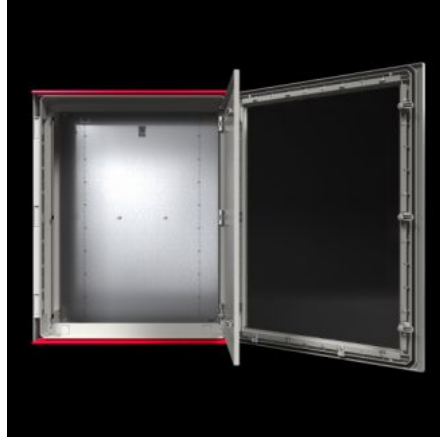

IT INFRASTRUCTURE

SOFTWARE & SERVICES

FRIEDHELM LOH GROUP

AX 1454.000 - Plastik panolar AX Gözetleme camıyla

Gözetleme camlı AX plastik panolar zorlu alanlardaki uygulamalar için idealdir. Panolardaki çok sayıda sabitleme kubbesi, örneğin şasi ve raylı 25 mm'lik bir ızgarada bireysel iç donanımlar sunar.

Özellikleri

Model numarası	AX 1454.000
Dizayn	Gözetleme camıyla
Malzeme	Pano ve kapı: Cam elyaf takviyeli, doymamış polyster Kapı: Çevresi köpük PU conta Montaj plakası: Çelik sac Gözetleme penceresi: Polikarbonat UL 94-V0 uyarınca yangın koruma Halojensiz
Yüzey	Pano ve kapı: Ek işlem uygulanmamış, boyalı plastik Montaj plakası: Çinko kaplamalı
Renk	RAL 7035 benzeri
Teslimat kapsamı	Gözetleme camlı, menteşe kapılı, çevresi kapalı, 3 mm double-bit kilitli pano Kapı menteşesi sağda, sol tarafa da montajı yapılabilir Montaj plakası Entegre yağmur koruma çıtası olarak kapı üst ve alt kenarında çift kat izolasyon

Özellikleri

Bilgi	Uzun süreli UV radyasyonu (güneş ışığı) ve yağmur altında kullanılırsa yüzeyin görsel kusurlarını önlemek için yüzeyin bir PUR cilasıyla boyanmasını tavsiye ediyoruz. Fiyat ve teslimat süresi talep üzerinedir.
NEMA koruma sınıfı	NEMA 1 NEMA 3R NEMA 3RX NEMA 4 NEMA 4X NEMA 12
EN 60 529 uyarınca koruma sınıfı IP	IP 56
UL 50E uyarınca tip derecelendirmesi	Tip 1 Type 3R Type 3RX Type 4 Type 4X Tip 12
Koruma sınıfı	II (1000 V AC'de)
IK kodu	IK09
Ölçüler	Genişlik: 500 mm Yükseklik: 500 mm Derinlik: 300 mm
Montaj plakası malzeme kalınlığı	3 mm
Montaj plakası (G x Y)	405 mm x 425 mm
Kapı açılma açısı	130°
Kilit sayısı	2
With viewing window	Evet
Ana malzeme	Plastik
Normlar	UL 746C'ye göre F1 dış ortam uygunluk koşulunu karşılar
Montaj talimatı	Pano içindeki bileşenleri sabitlemek için iç montaj vidaları gerekir Üniversal bağlantı kiti kullanarak sistem rayı gibi bileşenler 25 mm aralığında sabitlenebilir