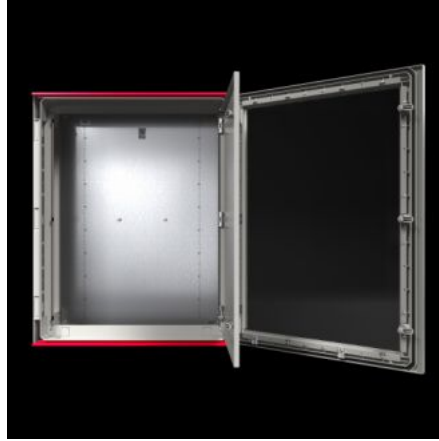

# AX 1454.000 - Plastik panolar AX Gözetleme camıyla

Gözetleme camlı AX plastik panolar zorlu alanlardaki uygulamalar için idealdir. Panolardaki çok sayıda sabitleme kubbesi, örneğin şasi ve raylı 25 mm'lik bir ızgarada bireysel iç donanımlar sunar.

## Özellikleri

Model numarası	AX 1454.000
Dizayn	Gözetleme camıyla
Malzeme	Pano ve kapı: Cam elyaf takviyeli, doymamış polyster Kapı: Çevresi köpük PU conta Montaj plakası: Çelik sac Gözetleme penceresi: Polikarbonat UL 94-V0 uyarınca yangın koruma Halojensiz
Yüzey	Pano ve kapı: Ek işlem uygulanmamış, boyalı plastik Montaj plakası: Çinko kaplamalı
Renk	RAL 7035 benzeri
Teslimat kapsamı	Gözetleme camlı, menteşe kapılı, çevresi kapalı, 3 mm double-bit kilitli pano Kapı menteşesi sağda, sol tarafa da montajı yapılabilir Montaj plakası Entegre yağmur koruma çıtası olarak kapı üst ve alt kenarında çift kat izolasyon

# Özellikleri

Bilgi	Uzun süreli UV radyasyonu (güneş ışığı) ve yağmur altında kullanılırsa yüzeyin görsel kusurlarını önlemek için yüzeyin bir PUR cilasıyla boyanmasını tavsiye ediyoruz. Fiyat ve teslimat süresi talep üzerinedir.
NEMA koruma sınıfı	NEMA 1 NEMA 3R NEMA 3RX NEMA 4 NEMA 4X NEMA 12
EN 60 529 uyarınca koruma sınıfı IP	IP 56
UL 50E uyarınca tip derecelendirmesi	Tip 1 Type 3R Type 3RX Type 4 Type 4X Tip 12
Koruma sınıfı	II (1000 V AC'de)
IK kodu	IK09
Ölçüler	Genişlik: 500 mm Yükseklik: 500 mm Derinlik: 300 mm
Montaj plakası malzeme kalınlığı	3 mm
Montaj plakası (G x Y)	405 mm x 425 mm
Kapı açılma açısı	130°
Kilit sayısı	2
With viewing window	Evet
Ana malzeme	Plastik
Normlar	UL 746C'ye göre F1 dış ortam uygunluk koşulunu karşılar
Montaj talimatı	Pano içindeki bileşenleri sabitlemek için iç montaj vidaları gerekir Üniversal bağlantı kiti kullanarak sistem rayı gibi bileşenler 25 mm aralığında sabitlenebilir