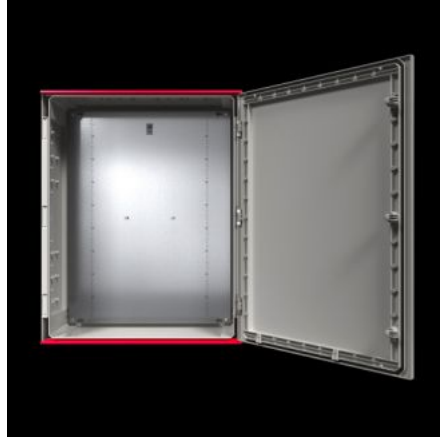

# AX 1466.000 - Plastik panolar AX gözetleme camsız

AX plastik panolar zorlu alanlardaki uygulamalar için idealdir. Panolardaki çok sayıda sabitleme kubbesi, örneğin şasi ve raylı 25 mm'lik bir ızgarada bireysel iç donanımlar sunar.

## Özellikleri

Model numarası	AX 1466.000
Dizayn	gözetleme camsız
Malzeme	Pano ve kapı: Cam elyaf takviyeli, doymamış polyester Kapı: Çevresi köpük PU conta Montaj plakası: Çelik sac UL 94-V0 uyarınca yangın koruma Halojensiz
Yüzey	Pano ve kapı: Ek işlem uygulanmamış, boyalı plastik Montaj plakası: Çinko kaplamalı
Renk	RAL 7035 benzeri
Teslimat kapsamı	Menteşeli kapı ve pano, çevresi kapalı, 3 mm double-bit kilit Kapı menteşesi sağda, sol tarafa da montajı yapılabilir Montaj plakası Entegre yağmur koruma çitası olarak kapı üst ve alt kenarında çift kat izolasyon
Bilgi	Uzun süreli UV radyasyonu (güneş ışığı) ve yağmur altında kullanılırsa yüzeyin görsel kusurlarını önlemek için yüzeyin bir PUR cilasıyla boyanmasını tavsiye ediyoruz. Fiyat ve teslimat süresi talep üzerindedir.