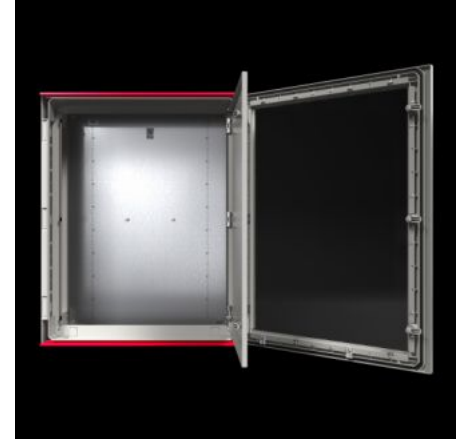

IT INFRASTRUCTURE

SOFTWARE & SERVICES

FRIEDHELM LOH GROUP

AX 1467.000 - Plastik panolar AX Gözetleme camıyla

Gözetleme camlı AX plastik panolar zorlu alanlardaki uygulamalar için idealdir. Panolardaki çok sayıda sabitleme kubbesi, örneğin şasi ve raylı 25 mm'lik bir ızgarada bireysel iç donanımlar sunar.

Özellikleri

Model numarası	AX 1467.000
Dizayn	Gözetleme camıyla
Malzeme	Pano ve kapı: Cam elyaf takviyeli, doymamış polyester Kapı: Çevresi köpük PU conta Montaj plakası: Çelik sac Gözetleme penceresi: Polikarbonat UL 94-V0 uyarınca yangın koruma Halojensiz
Yüzey	Pano ve kapı: Ek işlem uygulanmamış, boyalı plastik Montaj plakası: Çinko kaplamalı
Renk	RAL 7035 benzeri
Teslimat kapsamı	Gözetleme camlı, menteşe kapılı, çevresi kapalı, 3 mm double-bit kilitli pano Kapı menteşesi sağda, sol tarafa da montajı yapılabilir Montaj plakası Entegre yağmur koruma çıtası olarak kapı üst ve alt kenarında çift kat izolasyon

Özellikleri

Bilgi	Uzun süreli UV radyasyonu (güneş ışığı) ve yağmur altında kullanılırsa yüzeyin görsel kusurlarını önlemek için yüzeyin bir PUR cilasıyla boyanmasını tavsiye ediyoruz. Fiyat ve teslimat süresi talep üzerinedir.
NEMA koruma sınıfı	NEMA 1 NEMA 3R NEMA 3RX NEMA 4 NEMA 4X NEMA 12
EN 60 529 uyarınca koruma sınıfı IP	IP 56
UL 50E uyarınca tip derecelendirmesi	Tip 1 Type 3R Type 3RX Type 4 Type 4X Tip 12
Koruma sınıfı	II (1000 V AC'de)
IK kodu	IK09
Ölçüler	Genişlik: 600 mm Yükseklik: 600 mm Derinlik: 200 mm
Montaj plakası malzeme kalınlığı	3 mm
Montaj plakası (G x Y)	505 mm x 525 mm
Kapı açılma açısı	130°
Kilit sayısı	2
With viewing window	Evet
Ana malzeme	Plastik
Normlar	UL 746C'ye göre F1 dış ortam uygunluk koşulunu karşılar
Montaj talimatı	Pano içindeki bileşenleri sabitlemek için iç montaj vidaları gerekir Üniversal bağlantı kiti kullanarak sistem rayı gibi bileşenler 25 mm aralığında sabitlenebilir