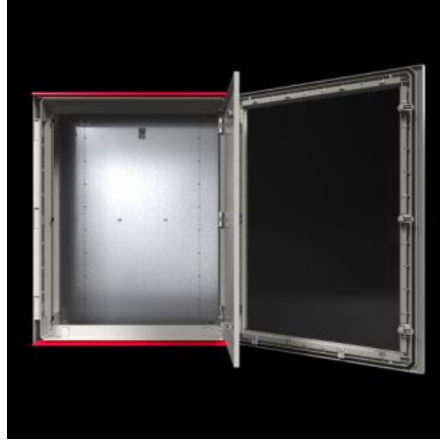

IT INFRASTRUCTURE

SOFTWARE & SERVICES

FRIEDHELM LOH GROUP

AX 1467.000 - Plastik panolar AX Gözetleme camıyla

Gözetleme camlı AX plastik panolar zorlu alanlardaki uygulamalar için idealdir. Panolardaki çok sayıda sabitleme kubbesi, örneğin şasi ve raylı 25 mm'lik bir ızgarada bireysel iç donanımlar sunar.

Özellikleri

Model numarası	AX 1467.000
Dizayn	Gözetleme camıyla
Malzeme	Pano ve kapı: Cam elyaf takviyeli, doymamış polyster Kapı: Çevresi köpük PU conta Montaj plakası: Çelik sac Gözetleme penceresi: Polikarbonat UL 94-V0 uyarınca yangın koruma Halojensiz
Yüzey	Pano ve kapı: Ek işlem uygulanmamış, boyalı plastik Montaj plakası: Çinko kaplamalı
Renk	RAL 7035 benzeri
Teslimat kapsamı	Gözetleme camlı, menteşe kapılı, çevresi kapalı, 3 mm double-bit kilitli pano Kapı menteşesi sağda, sol tarafa da montajı yapılabilir Montaj plakası Entegre yağmur koruma çitası olarak kapı üst ve alt kenarında çift kat izolasyon

Özellikleri

Bilgi	Uzun süreli UV radyasyonu (güneş ışığı) ve yağmur altında kullanılırsa yüzeyin görsel kusurlarını önlemek için yüzeyin bir PUR cilasıyla boyanmasını tavsiye ediyoruz. Fiyat ve teslimat süresi talep üzerinedir.
NEMA koruma sınıfı	NEMA 1 NEMA 3R NEMA 3RX NEMA 4 NEMA 4X NEMA 12
EN 60 529 uyarınca koruma sınıfı IP	IP 56
UL 50E uyarınca tip derecelendirmesi	Tip 1 Type 3R Type 3RX Type 4 Type 4X Tip 12
Koruma sınıfı	II (1000 V AC'de)
IK kodu	IK09
Ölçüler	Genişlik: 600 mm Yükseklik: 600 mm Derinlik: 200 mm
Montaj plakası malzeme kalınlığı	3 mm
Montaj plakası (G x Y)	505 mm x 525 mm
Kapı açılma açısı	130°
Kilit sayısı	2
With viewing window	Evet
Ana malzeme	Plastik
Normlar	UL 746C'ye göre F1 dış ortam uygunluk koşulunu karşılar
Montaj talimatı	Pano içindeki bileşenleri sabitlemek için iç montaj vidaları gerekir Üniversal bağlantı kiti kullanarak sistem rayı gibi bileşenler 25 mm aralığında sabitlenebilir