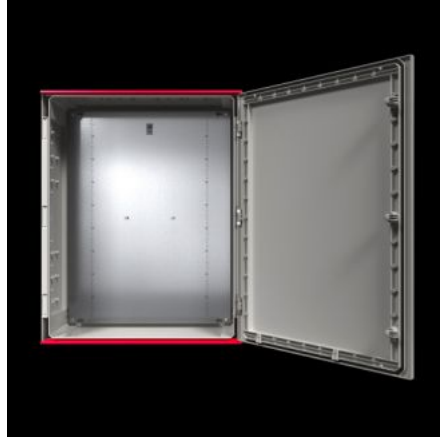

IT INFRASTRUCTURE

SOFTWARE & SERVICES

FRIEDHELM LOH GROUP

AX 1468.000 - Plastik panolar AX gözetleme camsız

AX plastik panolar zorlu alanlardaki uygulamalar için idealdir. Panolardaki çok sayıda sabitleme kubbesi, örneğin şasi ve raylı 25 mm'lik bir ızgarada bireysel iç donanımlar sunar.

Özellikleri

Model numarası	AX 1468.000
Dizayn	gözetleme camsız
Malzeme	Pano ve kapı: Cam elyaf takviyeli, doymamış polyester Kapı: Çevresi köpük PU conta Montaj plakası: Çelik sac UL 94-V0 uyarınca yangın koruma Halojensiz
Yüzey	Pano ve kapı: Ek işlem uygulanmamış, boyalı plastik Montaj plakası: Çinko kaplamalı
Renk	RAL 7035 benzeri
Teslimat kapsamı	Menteşeli kapı ve pano, çevresi kapalı, 3 mm double-bit kilit Kapı menteşesi sağda, sol tarafa da montajı yapılabilir Montaj plakası Entegre yağmur koruma çitası olarak kapı üst ve alt kenarında çift kat izolasyon
Bilgi	Uzun süreli UV radyasyonu (güneş ışığı) ve yağmur altında kullanılırsa yüzeyin görsel kusurlarını önlemek için yüzeyin bir PUR cilasıyla boyanmasını tavsiye ediyoruz. Fiyat ve teslimat süresi talep üzerindedir.

Özellikleri

NEMA koruma sınıfı	NEMA 1 NEMA 3R NEMA 3RX NEMA 4 NEMA 4X NEMA 12
EN 60 529 uyarınca koruma sınıfı IP	IP 66
UL 50E uyarınca tip derecelendirmesi	Tip 1 Type 3R Type 3RX Type 4 Type 4X Tip 12
Koruma sınıfı	II (1000 V AC'de)
IK kodu	IK09
Ölçüler	Genişlik: 600 mm Yükseklik: 800 mm Derinlik: 300 mm
Montaj plakası malzeme kalınlığı	3 mm
Montaj plakası (G x Y)	505 mm x 725 mm
Kapı açılma açısı	130°
Kilit sayısı	2
Ana malzeme	Plastik
Normlar	UL 746C'ye göre F1 dış ortam uygunluk koşulunu karşılar
Montaj talimatı	Pano içindeki bileşenleri sabitlemek için iç montaj vidaları gerekir Üniversal bağlantı kiti kullanarak sistem rayı gibi bileşenler 25 mm aralığında sabitlenebilir
Paketteki adet	1 adet
Net ağırlık	24,8 kg
Brüt ağırlık	25,38 kg
Gümrük tarifesi numarası	94037000