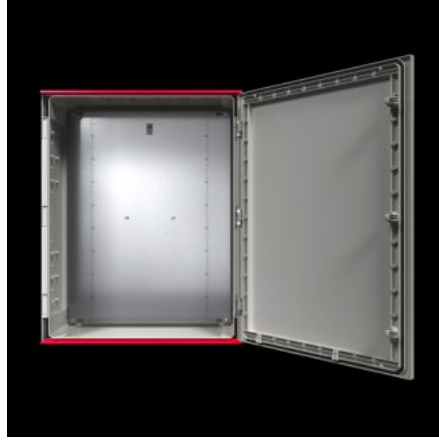

IT INFRASTRUCTURE

SOFTWARE & SERVICES

FRIEDHELM LOH GROUP

AX 1468.000 - Plastik panolar AX gözetleme camsız

AX plastik panolar zorlu alanlardaki uygulamalar için idealdir. Panolardaki çok sayıda sabitleme kubbesi, örneğin şasi ve raylı 25 mm'lik bir ızgarada bireysel iç donanımlar sunar.

Özellikleri

Model numarası	AX 1468.000
Dizayn	gözetleme camsız
Malzeme	Pano ve kapı: Cam elyaf takviyeli, doymamış polyester Kapı: Çevresi köpük PU conta Montaj plakası: Çelik sac UL 94-V0 uyarınca yangın koruma Halojensiz
Yüzey	Pano ve kapı: Ek işlem uygulanmamış, boyalı plastik Montaj plakası: Çinko kaplamalı
Renk	RAL 7035 benzeri
Teslimat kapsamı	Menteşeli kapı ve pano, çevresi kapalı, 3 mm double-bit kilit Kapı menteşesi sağda, sol tarafa da montajı yapılabilir Montaj plakası Entegre yağmur koruma çitası olarak kapı üst ve alt kenarında çift kat izolasyon
Bilgi	Uzun süreli UV radyasyonu (güneş ışığı) ve yağmur altında kullanılırsa yüzeyin görsel kusurlarını önlemek için yüzeyin bir PUR cilasıyla boyanmasını tavsiye ediyoruz. Fiyat ve teslimat süresi talep üzerindedir.

Özellikleri

NEMA koruma sınıfı	NEMA 1 NEMA 3R NEMA 3RX NEMA 4 NEMA 4X NEMA 12
EN 60 529 uyarınca koruma sınıfı IP	IP 66
UL 50E uyarınca tip derecelendirmesi	Tip 1 Type 3R Type 3RX Type 4 Type 4X Tip 12
Koruma sınıfı	II (1000 V AC'de)
IK kodu	IK09
Ölçüler	Genişlik: 600 mm Yükseklik: 800 mm Derinlik: 300 mm
Montaj plakası malzeme kalınlığı	3 mm
Montaj plakası (G x Y)	505 mm x 725 mm
Kapı açılma açısı	130°
Kilit sayısı	2
Ana malzeme	Plastik
Normlar	UL 746C'ye göre F1 dış ortam uygunluk koşulunu karşılar
Montaj talimatı	Pano içindeki bileşenleri sabitlemek için iç montaj vidaları gerekir Üniversal bağlantı kiti kullanarak sistem rayı gibi bileşenler 25 mm aralığında sabitlenebilir
Paketteki adet	1 adet
Net ağırlık	24,8 kg
Brüt ağırlık	25,38 kg
Gümrük tarifesi numarası	94037000