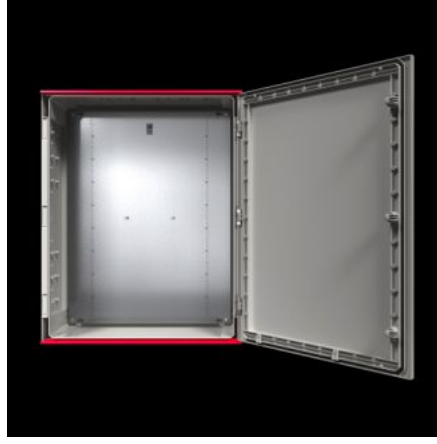

IT INFRASTRUCTURE

SOFTWARE & SERVICES

FRIEDHELM LOH GROUP

AX 1468.000 - Plastik panolar AX gözetleme camsız

AX plastik panolar zorlu alanlardaki uygulamalar için idealdir. Panolardaki çok sayıda sabitleme kubbesi, örneğin şasi ve raylı 25 mm'lik bir ızgarada bireysel iç donanımlar sunar.

Özellikleri

Model numarası	AX 1468.000
Dizayn	gözetleme camsız
Malzeme	Pano ve kapı: Cam elyaf takviyeli, doymamış polyester Kapı: Çevresi köpük PU conta Montaj plakası: Çelik sac UL 94-V0 uyarınca yangın koruma Halojensiz
Yüzey	Pano ve kapı: Ek işlem uygulanmamış, boyalı plastik Montaj plakası: Çinko kaplamalı
Renk	RAL 7035 benzeri
Teslimat kapsamı	Menteşeli kapı ve pano, çevresi kapalı, 3 mm double-bit kilit Kapı menteşesi sağda, sol tarafa da montajı yapılabilir Montaj plakası Entegre yağmur koruma çitası olarak kapı üst ve alt kenarında çift kat izolasyon
Bilgi	Uzun süreli UV radyasyonu (güneş ışığı) ve yağmur altında kullanılırsa yüzeyin görsel kusurlarını önlemek için yüzeyin bir PUR cilasıyla boyanmasını tavsiye ediyoruz. Fiyat ve teslimat süresi talep üzerindedir.

Özellikleri

NEMA koruma sınıfı	NEMA 1 NEMA 3R NEMA 3RX NEMA 4 NEMA 4X NEMA 12
EN 60 529 uyarınca koruma sınıfı IP	IP 66
UL 50E uyarınca tip derecelendirmesi	Tip 1 Type 3R Type 3RX Type 4 Type 4X Tip 12
Koruma sınıfı	II (1000 V AC'de)
IK kodu	IK09
Ölçüler	Genişlik: 600 mm Yükseklik: 800 mm Derinlik: 300 mm
Montaj plakası malzeme kalınlığı	3 mm
Montaj plakası (G x Y)	505 mm x 725 mm
Kapı açılma açısı	130°
Kilit sayısı	2
Ana malzeme	Plastik
Normlar	UL 746C'ye göre F1 dış ortam uygunluk koşulunu karşılar
Montaj talimatı	Pano içindeki bileşenleri sabitlemek için iç montaj vidaları gerekir Üniversal bağlantı kiti kullanarak sistem rayı gibi bileşenler 25 mm aralığında sabitlenebilir
Paketteki adet	1 adet
Net ağırlık	24,8 kg
Brüt ağırlık	25,38 kg
Gümrük tarifesi numarası	94037000