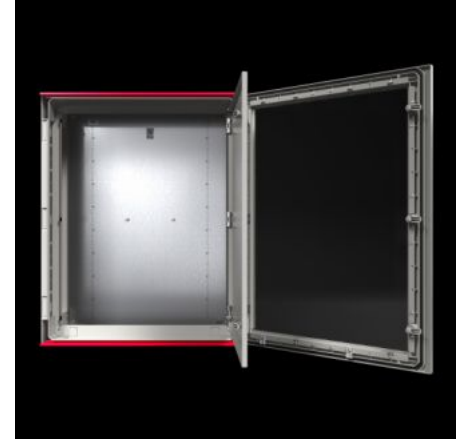

IT INFRASTRUCTURE

SOFTWARE & SERVICES

FRIEDHELM LOH GROUP

AX 1469.000 - Plastik panolar AX Gözetleme camıyla

Gözetleme camlı AX plastik panolar zorlu alanlardaki uygulamalar için idealdir. Panolardaki çok sayıda sabitleme kubbesi, örneğin şasi ve raylı 25 mm'lik bir ızgarada bireysel iç donanımlar sunar.

Özellikleri

Model numarası	AX 1469.000
Dizayn	Gözetleme camıyla
Malzeme	Pano ve kapı: Cam elyaf takviyeli, doymamış polyester Kapı: Çevresi köpük PU conta Montaj plakası: Çelik sac Gözetleme penceresi: Polikarbonat UL 94-V0 uyarınca yangın koruma Halojensiz
Yüzey	Pano ve kapı: Ek işlem uygulanmamış, boyalı plastik Montaj plakası: Çinko kaplamalı
Renk	RAL 7035 benzeri
Teslimat kapsamı	Gözetleme camlı, menteşe kapılı, çevresi kapalı, 3 mm double-bit kilitli pano Kapı menteşesi sağda, sol tarafa da montajı yapılabilir Montaj plakası Entegre yağmur koruma çitası olarak kapı üst ve alt kenarında çift kat izolasyon

Özellikleri

Bilgi	Uzun süreli UV radyasyonu (güneş ışığı) ve yağmur altında kullanılırsa yüzeyin görsel kusurlarını önlemek için yüzeyin bir PUR cilasıyla boyanmasını tavsiye ediyoruz. Fiyat ve teslimat süresi talep üzerinedir.
NEMA koruma sınıfı	NEMA 1 NEMA 3R NEMA 3RX NEMA 4 NEMA 4X NEMA 12
EN 60 529 uyarınca koruma sınıfı IP	IP 56
UL 50E uyarınca tip derecelendirmesi	Tip 1 Type 3R Type 3RX Type 4 Type 4X Tip 12
Koruma sınıfı	II (1000 V AC'de)
IK kodu	IK09
Ölçüler	Genişlik: 600 mm Yükseklik: 800 mm Derinlik: 300 mm
Montaj plakası malzeme kalınlığı	3 mm
Montaj plakası (G x Y)	505 mm x 725 mm
Kapı açılma açısı	130°
Kilit sayısı	2
With viewing window	Evet
Ana malzeme	Plastik
Normlar	UL 746C'ye göre F1 dış ortam uygunluk koşulunu karşılar
Montaj talimatı	Pano içindeki bileşenleri sabitlemek için iç montaj vidaları gerekir Üniversal bağlantı kiti kullanarak sistem rayı gibi bileşenler 25 mm aralığında sabitlenebilir