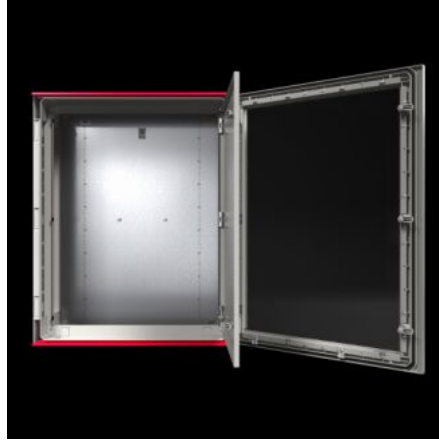

# AX 1469.000 - Plastik panolar AX Gözetleme camıyla

Gözetleme camlı AX plastik panolar zorlu alanlardaki uygulamalar için idealdir. Panolardaki çok sayıda sabitleme kubbesi, örneğin şasi ve raylı 25 mm'lik bir ızgarada bireysel iç donanımlar sunar.

## Özellikleri

Model numarası	AX 1469.000
Dizayn	Gözetleme camıyla
Malzeme	Pano ve kapı: Cam elyaf takviyeli, doymamış polyster Kapı: Çevresi köpük PU conta Montaj plakası: Çelik sac Gözetleme penceresi: Polikarbonat UL 94-V0 uyarınca yangın koruma Halojensiz
Yüzey	Pano ve kapı: Ek işlem uygulanmamış, boyalı plastik Montaj plakası: Çinko kaplamalı
Renk	RAL 7035 benzeri
Teslimat kapsamı	Gözetleme camlı, menteşe kapılı, çevresi kapalı, 3 mm double-bit kilitli pano Kapı menteşesi sağda, sol tarafa da montajı yapılabilir Montaj plakası Entegre yağmur koruma çıtası olarak kapı üst ve alt kenarında çift kat izolasyon

# Özellikleri

Bilgi	Uzun süreli UV radyasyonu (güneş ışığı) ve yağmur altında kullanılırsa yüzeyin görsel kusurlarını önlemek için yüzeyin bir PUR cilasıyla boyanmasını tavsiye ediyoruz. Fiyat ve teslimat süresi talep üzerinedir.
NEMA koruma sınıfı	NEMA 1 NEMA 3R NEMA 3RX NEMA 4 NEMA 4X NEMA 12
EN 60 529 uyarınca koruma sınıfı IP	IP 56
UL 50E uyarınca tip derecelendirmesi	Tip 1 Type 3R Type 3RX Type 4 Type 4X Tip 12
Koruma sınıfı	II (1000 V AC'de)
IK kodu	IK09
Ölçüler	Genişlik: 600 mm Yükseklik: 800 mm Derinlik: 300 mm
Montaj plakası malzeme kalınlığı	3 mm
Montaj plakası (G x Y)	505 mm x 725 mm
Kapı açılma açısı	130°
Kilit sayısı	2
With viewing window	Evet
Ana malzeme	Plastik
Normlar	UL 746C'ye göre F1 dış ortam uygunluk koşulunu karşılar
Montaj talimatı	Pano içindeki bileşenleri sabitlemek için iç montaj vidaları gerekir Üniversal bağlantı kiti kullanarak sistem rayı gibi bileşenler 25 mm aralığında sabitlenebilir