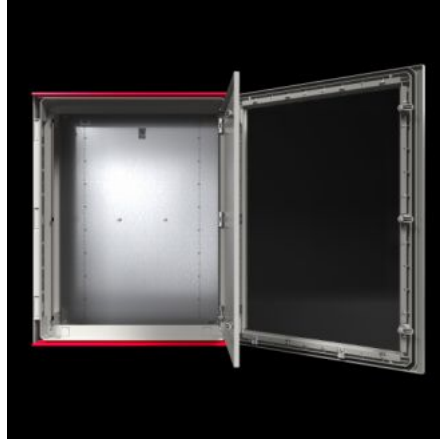

IT INFRASTRUCTURE

SOFTWARE & SERVICES

FRIEDHELM LOH GROUP

AX 1479.000 - Plastik panolar AX Gözetleme camıyla

Gözetleme camlı AX plastik panolar zorlu alanlardaki uygulamalar için idealdir. Panolardaki çok sayıda sabitleme kubbesi, örneğin şasi ve raylı 25 mm'lik bir ızgarada bireysel iç donanımlar sunar.

Özellikleri

Model numarası	AX 1479.000
Dizayn	Gözetleme camıyla
Malzeme	Pano ve kapı: Cam elyaf takviyeli, doymamış polyster Kapı: Çevresi köpük PU conta Montaj plakası: Çelik sac Gözetleme penceresi: Polikarbonat UL 94-V0 uyarınca yangın koruma Halojensiz
Yüzey	Pano ve kapı: Ek işlem uygulanmamış, boyalı plastik Montaj plakası: Çinko kaplamalı
Renk	RAL 7035 benzeri
Teslimat kapsamı	Gözetleme camlı, menteşe kapılı, çevresi kapalı, 3 mm double-bit kilitli pano Kapı menteşesi sağda, sol tarafa da montajı yapılabilir Montaj plakası Entegre yağmur koruma çıtası olarak kapı üst ve alt kenarında çift kat izolasyon

Özellikleri

Bilgi	Uzun süreli UV radyasyonu (güneş ışığı) ve yağmur altında kullanılırsa yüzeyin görsel kusurlarını önlemek için yüzeyin bir PUR cilasıyla boyanmasını tavsiye ediyoruz. Fiyat ve teslimat süresi talep üzerinedir.
NEMA koruma sınıfı	NEMA 1 NEMA 3R NEMA 3RX NEMA 4 NEMA 4X NEMA 12
EN 60 529 uyarınca koruma sınıfı IP	IP 56
UL 50E uyarınca tip derecelendirmesi	Tip 1 Type 3R Type 3RX Type 4 Type 4X Tip 12
Koruma sınıfı	II (1000 V AC'de)
IK kodu	IK09
Ölçüler	Genişlik: 800 mm Yükseklik: 1.000 mm Derinlik: 300 mm
Montaj plakası malzeme kalınlığı	3 mm
Montaj plakası (G x Y)	705 mm x 925 mm
Kapı açılma açısı	130°
Kilit sayısı	3
With viewing window	Evet
Ana malzeme	Plastik
Normlar	UL 746C'ye göre F1 dış ortam uygunluk koşulunu karşılar
Montaj talimatı	Pano içindeki bileşenleri sabitlemek için iç montaj vidaları gerekir Üniversal bağlantı kiti kullanarak sistem rayı gibi bileşenler 25 mm aralığında sabitlenebilir