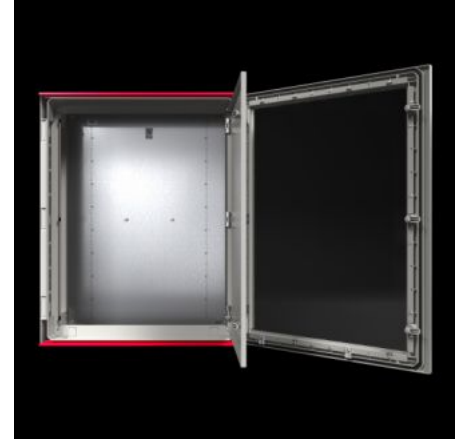

IT INFRASTRUCTURE

SOFTWARE & SERVICES

FRIEDHELM LOH GROUP

AX 1479.000 - Plastik panolar AX Gözetleme camıyla

Gözetleme camlı AX plastik panolar zorlu alanlardaki uygulamalar için idealdir. Panolardaki çok sayıda sabitleme kubbesi, örneğin şasi ve raylı 25 mm'lik bir ızgarada bireysel iç donanımlar sunar.

Özellikleri

Model numarası	AX 1479.000
Dizayn	Gözetleme camıyla
Malzeme	Pano ve kapı: Cam elyaf takviyeli, doymamış polyester Kapı: Çevresi köpük PU conta Montaj plakası: Çelik sac Gözetleme penceresi: Polikarbonat UL 94-V0 uyarınca yangın koruma Halojensiz
Yüzey	Pano ve kapı: Ek işlem uygulanmamış, boyalı plastik Montaj plakası: Çinko kaplamalı
Renk	RAL 7035 benzeri
Teslimat kapsamı	Gözetleme camlı, menteşe kapılı, çevresi kapalı, 3 mm double-bit kilitli pano Kapı menteşesi sağda, sol tarafa da montajı yapılabilir Montaj plakası Entegre yağmur koruma çitası olarak kapı üst ve alt kenarında çift kat izolasyon

Özellikleri

Bilgi	Uzun süreli UV radyasyonu (güneş ışığı) ve yağmur altında kullanılırsa yüzeyin görsel kusurlarını önlemek için yüzeyin bir PUR cilasıyla boyanmasını tavsiye ediyoruz. Fiyat ve teslimat süresi talep üzerinedir.
NEMA koruma sınıfı	NEMA 1 NEMA 3R NEMA 3RX NEMA 4 NEMA 4X NEMA 12
EN 60 529 uyarınca koruma sınıfı IP	IP 56
UL 50E uyarınca tip derecelendirmesi	Tip 1 Type 3R Type 3RX Type 4 Type 4X Tip 12
Koruma sınıfı	II (1000 V AC'de)
IK kodu	IK09
Ölçüler	Genişlik: 800 mm Yükseklik: 1.000 mm Derinlik: 300 mm
Montaj plakası malzeme kalınlığı	3 mm
Montaj plakası (G x Y)	705 mm x 925 mm
Kapı açılma açısı	130°
Kilit sayısı	3
With viewing window	Evet
Ana malzeme	Plastik
Normlar	UL 746C'ye göre F1 dış ortam uygunluk koşulunu karşılar
Montaj talimatı	Pano içindeki bileşenleri sabitlemek için iç montaj vidaları gerekir Üniversal bağlantı kiti kullanarak sistem rayı gibi bileşenler 25 mm aralığında sabitlenebilir