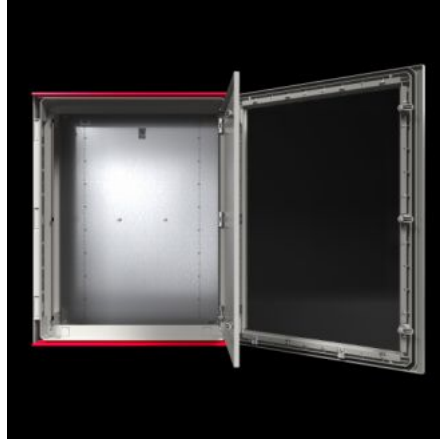

# AX 1479.000 - Plastik panolar AX Gözetleme camıyla

Gözetleme camlı AX plastik panolar zorlu alanlardaki uygulamalar için idealdir. Panolardaki çok sayıda sabitleme kubbesi, örneğin şasi ve raylı 25 mm'lik bir ızgarada bireysel iç donanımlar sunar.

## Özellikleri

Model numarası	AX 1479.000
Dizayn	Gözetleme camıyla
Malzeme	Pano ve kapı: Cam elyaf takviyeli, doymamış polyster Kapı: Çevresi köpük PU conta Montaj plakası: Çelik sac Gözetleme penceresi: Polikarbonat UL 94-V0 uyarınca yangın koruma Halojensiz
Yüzey	Pano ve kapı: Ek işlem uygulanmamış, boyalı plastik Montaj plakası: Çinko kaplamalı
Renk	RAL 7035 benzeri
Teslimat kapsamı	Gözetleme camlı, menteşe kapılı, çevresi kapalı, 3 mm double-bit kilitli pano Kapı menteşesi sağda, sol tarafa da montajı yapılabilir Montaj plakası Entegre yağmur koruma çıtası olarak kapı üst ve alt kenarında çift kat izolasyon

# Özellikleri

Bilgi	Uzun süreli UV radyasyonu (güneş ışığı) ve yağmur altında kullanılırsa yüzeyin görsel kusurlarını önlemek için yüzeyin bir PUR cilasıyla boyanmasını tavsiye ediyoruz. Fiyat ve teslimat süresi talep üzerinedir.
NEMA koruma sınıfı	NEMA 1 NEMA 3R NEMA 3RX NEMA 4 NEMA 4X NEMA 12
EN 60 529 uyarınca koruma sınıfı IP	IP 56
UL 50E uyarınca tip derecelendirmesi	Tip 1 Type 3R Type 3RX Type 4 Type 4X Tip 12
Koruma sınıfı	II (1000 V AC'de)
IK kodu	IK09
Ölçüler	Genişlik: 800 mm Yükseklik: 1.000 mm Derinlik: 300 mm
Montaj plakası malzeme kalınlığı	3 mm
Montaj plakası (G x Y)	705 mm x 925 mm
Kapı açılma açısı	130°
Kilit sayısı	3
With viewing window	Evet
Ana malzeme	Plastik
Normlar	UL 746C'ye göre F1 dış ortam uygunluk koşulunu karşılar
Montaj talimatı	Pano içindeki bileşenleri sabitlemek için iç montaj vidaları gerekir Üniversal bağlantı kiti kullanarak sistem rayı gibi bileşenler 25 mm aralığında sabitlenebilir