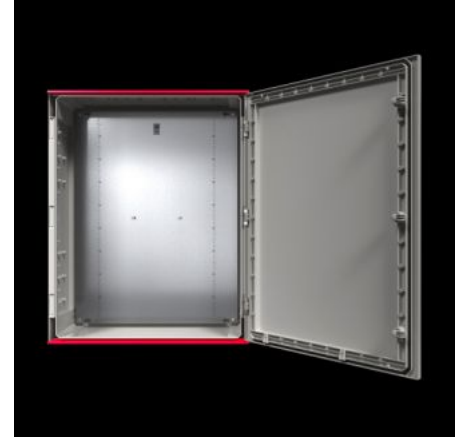

IT INFRASTRUCTURE

SOFTWARE & SERVICES

FRIEDHELM LOH GROUP

AX 1480.000 - Plastik panolar AX gözetleme camsız

AX plastik panolar zorlu alanlardaki uygulamalar için idealdir. Panolardaki çok sayıda sabitleme kubbesi, örneğin şasi ve raylı 25 mm'lik bir ızgarada bireysel iç donanımlar sunar.

Özellikleri

Model numarası	AX 1480.000
Dizayn	gözetleme camsız
Malzeme	Pano ve kapı: Cam elyaf takviyeli, doymamış polyester Kapı: Çevresi köpük PU conta Montaj plakası: Çelik sac UL 94-V0 uyarınca yangın koruma Halojensiz
Yüzey	Pano ve kapı: Ek işlem uygulanmamış, boyalı plastik Montaj plakası: Çinko kaplamalı
Renk	RAL 7035 benzeri
Teslimat kapsamı	Menteşeli kapı ve pano, çevresi kapalı, 3 mm double-bit kilit Kapı menteşesi sağda, sol tarafa da montajı yapılabilir Montaj plakası Entegre yağmur koruma çitası olarak kapı üst ve alt kenarında çift kat izolasyon
Bilgi	Uzun süreli UV radyasyonu (güneş ışığı) ve yağmur altında kullanılırsa yüzeyin görsel kusurlarını önlemek için yüzeyin bir PUR cilasıyla boyanmasını tavsiye ediyoruz. Fiyat ve teslimat süresi talep üzerindedir.

Özellikleri

NEMA koruma sınıfı	NEMA 1 NEMA 3R NEMA 3RX NEMA 4 NEMA 4X NEMA 12
EN 60 529 uyarınca koruma sınıfı IP	IP 66
UL 50E uyarınca tip derecelendirmesi	Tip 1 Type 3R Type 3RX Type 4 Type 4X Tip 12
Koruma sınıfı	II (1000 V AC'de)
IK kodu	IK09
Ölçüler	Genişlik: 800 mm Yükseklik: 1.000 mm Derinlik: 300 mm
Montaj plakası malzeme kalınlığı	3 mm
Montaj plakası (G x Y)	705 mm x 925 mm
Kapı açılma açısı	130°
Kilit sayısı	3
Ana malzeme	Plastik
Normlar	UL 746C'ye göre F1 dış ortam uygunluk koşulunu karşılar
Montaj talimatı	Pano içindeki bileşenleri sabitlemek için iç montaj vidaları gerekir Üniversal bağlantı kiti kullanarak sistem rayı gibi bileşenler 25 mm aralığında sabitlenebilir
Paketteki adet	1 adet
Net ağırlık	38,2 kg
Brüt ağırlık	38,68 kg
Gümrük tarifesi numarası	94037000