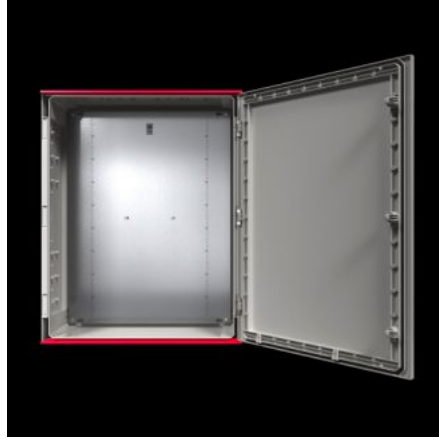

# AX 1480.000 - Plastik panolar AX gözetleme camsız

AX plastik panolar zorlu alanlardaki uygulamalar için idealdir. Panolardaki çok sayıda sabitleme kubbesi, örneğin şasi ve raylı 25 mm'lik bir ızgarada bireysel iç donanımlar sunar.

## Özellikleri

Model numarası	AX 1480.000
Dizayn	gözetleme camsız
Malzeme	Pano ve kapı: Cam elyaf takviyeli, doymamış polyester Kapı: Çevresi köpük PU conta Montaj plakası: Çelik sac UL 94-V0 uyarınca yangın koruma Halojensiz
Yüzey	Pano ve kapı: Ek işlem uygulanmamış, boyalı plastik Montaj plakası: Çinko kaplamalı
Renk	RAL 7035 benzeri
Teslimat kapsamı	Menteşeli kapı ve pano, çevresi kapalı, 3 mm double-bit kilit Kapı menteşesi sağda, sol tarafa da montajı yapılabilir Montaj plakası Entegre yağmur koruma çitası olarak kapı üst ve alt kenarında çift kat izolasyon
Bilgi	Uzun süreli UV radyasyonu (güneş ışığı) ve yağmur altında kullanılırsa yüzeyin görsel kusurlarını önlemek için yüzeyin bir PUR cilasıyla boyanmasını tavsiye ediyoruz. Fiyat ve teslimat süresi talep üzerindedir.