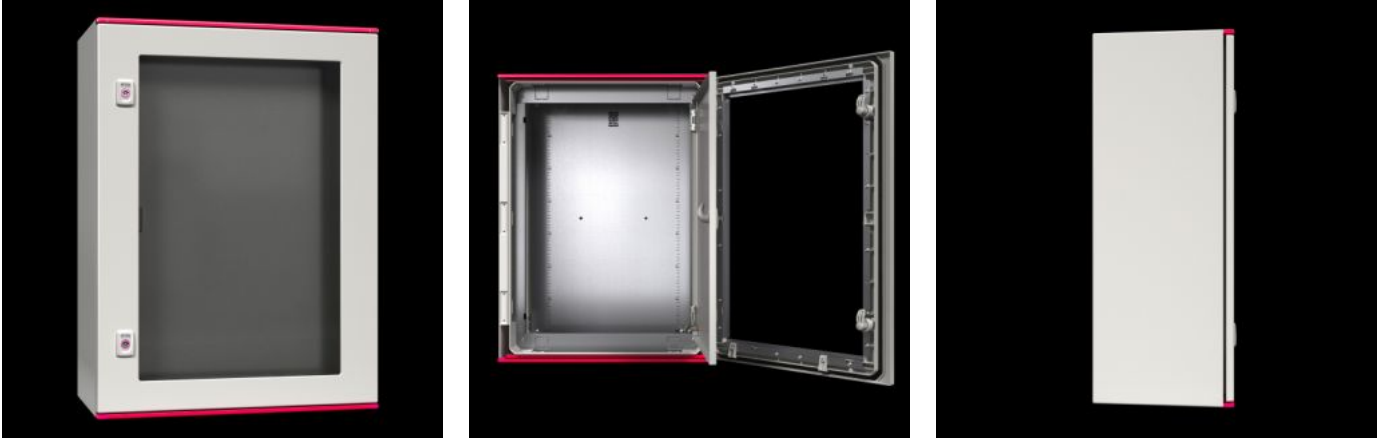

## Özellikleri

Model numarası	SZ 1485.744
Malzeme	Kapı ve kapı çerçevesi: Çelik sac
Yüzey	Kapı: Toz kaplamalı, dokulu boya Kapı çerçevesi: çinko kaplama
Renk	Kapı: RAL 7035
Teslimat kapsamı	Kapı 3 mm double-bit cam lock kilit göbeği Montaj vidaları dahil
Montaj seçenekleri	AX plastikten yan panellerdeki sabitleme çıkıntılarında
Bilgi	Standart double-bit kilit, 27 mm kilit elemanları ile değiştirilebilir, A modeli
Pano tipi için uygun	AX plastik
Genişlik için uygun	400 mm
Yükseklik için uygun	400 mm
Malzeme kalınlığı, kapı	1 mm
Kapı açılma açısı	105°
Paketteki adet	1 adet