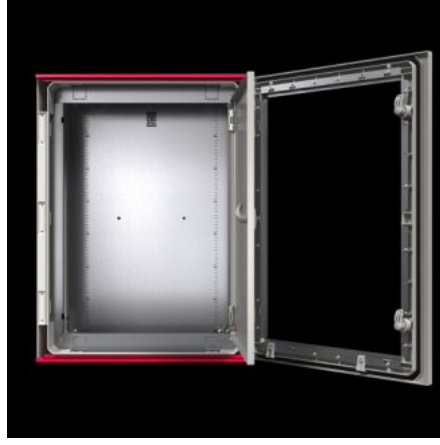

IT INFRASTRUCTURE

SOFTWARE & SERVICES

FRIEDHELM LOH GROUP

SZ 1485.744 - İç kapı AX plastik panolar için

Güvenli erişim koruması için. İşletim ve teknik düzeylerin ayrılması.

Özellikleri

Model numarası	SZ 1485.744
Malzeme	Kapı ve kapı çerçevesi: Çelik sac
Yüzey	Kapı: Toz kaplamalı, dokulu boya Kapı çerçevesi: çinko kaplama
Renk	Kapı: RAL 7035
Teslimat kapsamı	Kapı 3 mm double-bit cam lock kilit göbeği Montaj vidaları dahil
Montaj seçenekleri	AX plastikten yan panellerdeki sabitleme çıkıntılarında
Bilgi	Standart double-bit kilit, 27 mm kilit elemanları ile değiştirilebilir, A modeli
Pano tipi için uygun	AX plastik
Genişlik için uygun	400 mm
Yükseklik için uygun	400 mm
Malzeme kalınlığı, kapı	1 mm
Kapı açılma açısı	105°
Paketteki adet	1 adet

Özellikleri

Net ağırlık	1,94 kg
Brüt ağırlık	2,04 kg
Gümrük tarifesi numarası	94039910
ETIM 9	EC000747
ETIM 8	EC000747
ECLASS 8.0	27182204
Ürün açıklaması	AX plastik pano için SZ iç kapı, pano boyutları GxY: 400x400 mm için