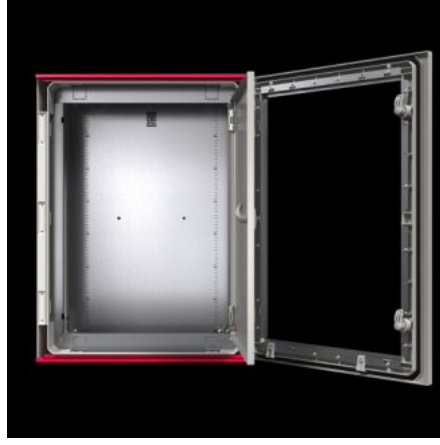

IT INFRASTRUCTURE

SOFTWARE & SERVICES

FRIEDHELM LOH GROUP

SZ 1485.766 - İç kapı AX plastik panolar için

Güvenli erişim koruması için. İşletim ve teknik düzeylerin ayrılması.

Özellikleri

Model numarası	SZ 1485.766
Malzeme	Kapı ve kapı çerçevesi: Çelik sac
Yüzey	Kapı: Toz kaplamalı, dokulu boya Kapı çerçevesi: çinko kaplama
Renk	Kapı: RAL 7035
Teslimat kapsamı	Kapı 3 mm double-bit cam lock kilit göbeği Montaj vidaları dahil
Montaj seçenekleri	AX plastikten yan panellerdeki sabitleme çıkıntılarında
Bilgi	Standart double-bit kilit, 27 mm kilit elemanları ile değiştirilebilir, A modeli
Pano tipi için uygun	AX plastik
Genişlik için uygun	600 mm
Yükseklik için uygun	600 mm
Malzeme kalınlığı, kapı	1 mm
Kapı açılma açısı	105°
Paketteki adet	1 adet

Özellikleri

Net ağırlık	4 kg
Brüt ağırlık	4,12 kg
Gümrük tarifesi numarası	94039910
ETIM 9	EC000747
ETIM 8	EC000747
ECLASS 8.0	27182204
Ürün açıklaması	AX plastik pano için SZ iç kapı, GxY: 600x600 mm için