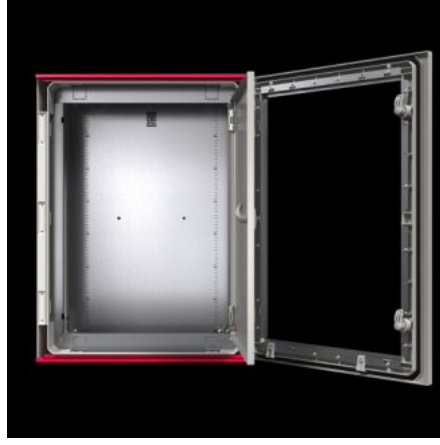

IT INFRASTRUCTURE

SOFTWARE & SERVICES

FRIEDHELM LOH GROUP

SZ 1485.768 - İç kapı AX plastik panolar için

Güvenli erişim koruması için. İşletim ve teknik düzeylerin ayrılması.

Özellikleri

Model numarası	SZ 1485.768
Malzeme	Kapı ve kapı çerçevesi: Çelik sac
Yüzey	Kapı: Toz kaplamalı, dokulu boya Kapı çerçevesi: çinko kaplama
Renk	Kapı: RAL 7035
Teslimat kapsamı	Kapı 3 mm double-bit cam lock kilit göbeği Montaj vidaları dahil
Montaj seçenekleri	AX plastikten yan panellerdeki sabitleme çıkıntılarında
Bilgi	Standart double-bit kilit, 27 mm kilit elemanları ile değiştirilebilir, A modeli
Pano tipi için uygun	AX plastik
Genişlik için uygun	600 mm
Yükseklik için uygun	800 mm
Malzeme kalınlığı, kapı	1 mm
Kapı açılma açısı	105°
Paketteki adet	1 adet

Özellikleri

Net ağırlık	5,32 kg
Brüt ağırlık	5,62 kg
Gümrük tarifesi numarası	94039910
ETIM 9	EC000747
ETIM 8	EC000747
ECLASS 8.0	27182204
Ürün açıklaması	AX plastik pano için SZ iç kapı, GxY: 600x800 mm için