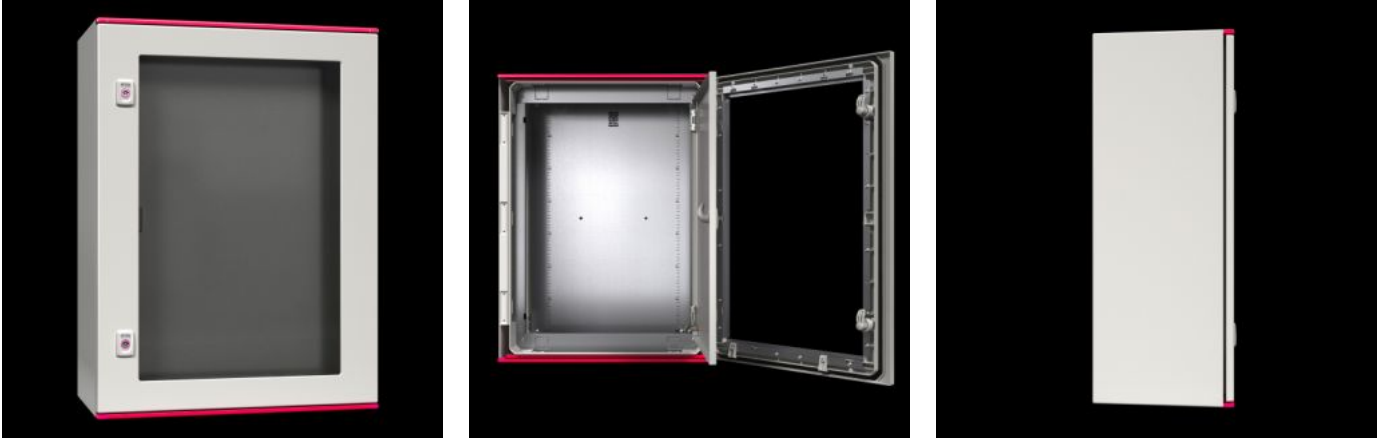

## Özellikleri

Model numarası	SZ 1485.768
Malzeme	Kapı ve kapı çerçevesi: Çelik sac
Yüzey	Kapı: Toz kaplamalı, dokulu boya Kapı çerçevesi: çinko kaplama
Renk	Kapı: RAL 7035
Teslimat kapsamı	Kapı 3 mm double-bit cam lock kilit göbeği Montaj vidaları dahil
Montaj seçenekleri	AX plastikten yan panellerdeki sabitleme çıkıntılarında
Bilgi	Standart double-bit kilit, 27 mm kilit elemanları ile değiştirilebilir, A modeli
Pano tipi için uygun	AX plastik
Genişlik için uygun	600 mm
Yükseklik için uygun	800 mm
Malzeme kalınlığı, kapı	1 mm
Kapı açılma açısı	105°
Paketteki adet	1 adet