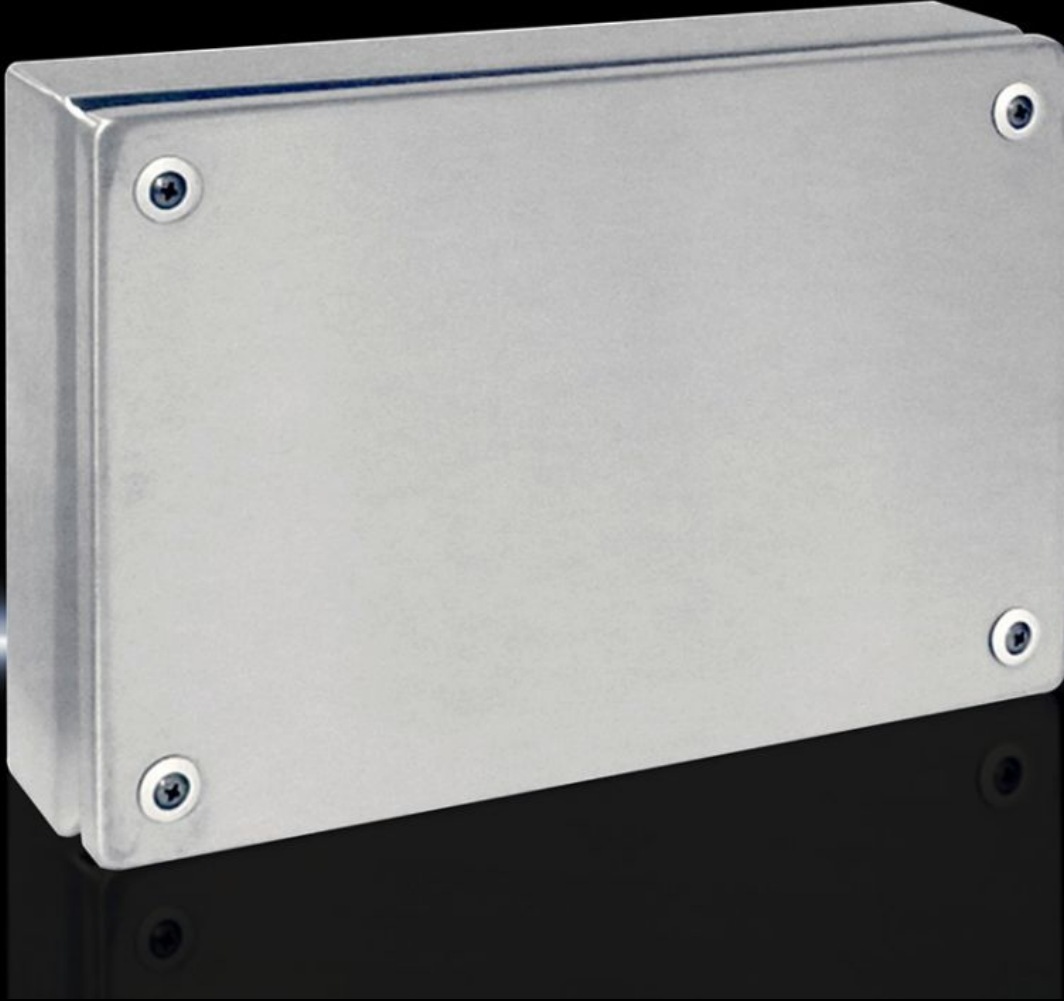

Rittal – The System.

Faster – better – everywhere.

KL 1524.010

Terminal kutuları KL

Durum: 07.06.2026 (Kaynak: rittal.com/tr-tr)

ENCLOSURES

POWER DISTRIBUTION

CLIMATE CONTROL

IT INFRASTRUCTURE

SOFTWARE & SERVICES

FRIEDHELM LOH GROUP

KL 1524.010 - Terminal kutuları KL Paslanmaz elik

Terminal kutusu, 1.4301, (AISI 304) numaralı paslanmaz elikten. Koruma sınıfı IP 66.

Özellikleri

| | |
|--|---|
| Model numarası | KL 1524.010 |
| Malzeme | Pano: Paslanmaz elik 1.4301 (AISI 304) Kapak: Paslanmaz elik 1.4301 (AISI 304), epeevre kpk PU conta |
| Yzey | Pano ve kapak: Fıralanmıř, kum kalınlıėı 180 |
| Teslimat kapsamı | Kapaklı pano Plastik soketler dahil hızlı kilit |
| Protection category NEMA | NEMA 4X |
| EN 60 529 uyarınca koruma sınıfı IP | IP 66 |
| IK kodu | IK08 |
| ller | Geniřlik: 300 mm Ykseklik: 200 mm Derinlik: 80 mm |
| Malzeme kalınlıėı, kapak | 1,25 mm |
| Malzeme kalınlıėı, kutu | 1,25 mm |
| Kilit | Kilit sayısı: 4 |
| Ana malzeme | Paslanmaz elik 1.4301 (AISI 304) |
| Paketteki adet | 1 adet |
| Net aėırlık | 2,15 kg |
| Brt aėırlık | 2,28 kg |
| Gmrk tarifesi numarası | 84879090 |
| ETIM 9 | EC000261 |
| ETIM 8 | EC000261 |

Özellikleri

ECLASS 8.0

27180101

Ürün açıklaması

KL Terminal kutu, 1.4301, GYD:300x200x80mm, WOGP

Onaylar

Onaylar

Bureau Veritas
DNV
Lloyds Register
UL + C-UL (listed)