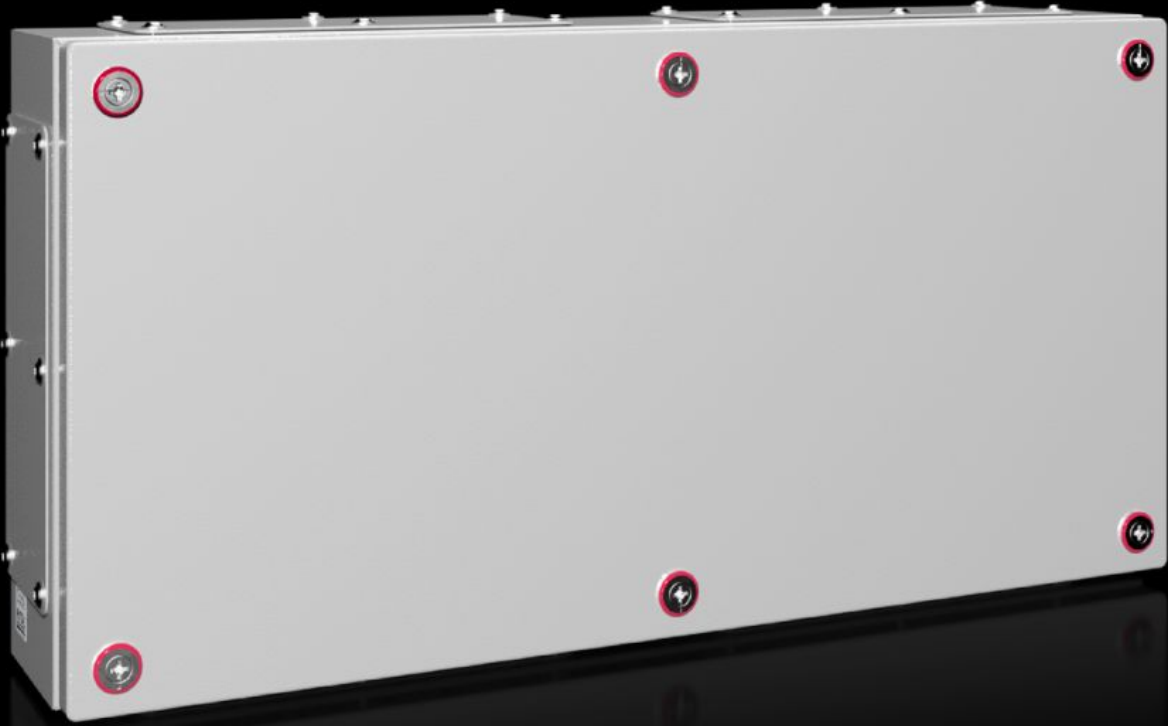

**Rittal – The System.**

Faster – better – everywhere.

**KX 1538.000**

**Terminal Kutusu KX, elik Sac,  
Kablo Giriř Plakalı**

Durum: 07.06.2026 (Kaynak: [rittal.com/tr-tr](http://rittal.com/tr-tr))

ENCLOSURES

# KX 1538.000 - Terminal Kutusu KX, elik Sac, Kablo Giriř Plakalı

Küçük pano KX, terminal kutusu KX, kablo giriş plakası ile esnek iç montaj ve optimum alan kullanımıyla kolay kablo giriři sağlar.

## Özellikleri

Model numarası	KX 1538.000
Malzeme	Kutu: elik sac Kapak: elik sac, epeevre köpük PU conta
Yüzey	Pano ve kapak: Daldırma astar üstüne dıştan toz boyalı, dokulu boyalı
Renk	RAL 7035
Teslimat kapsamı	Kapaklı pano Mini mandallı kilitler Contalı ve montaj malzemeli elik sac kablo giriş plakaları
Protection category NEMA	NEMA 1 NEMA 12
EN 60 529 uyarınca koruma sınıfı IP	IP 55
UL 50E uyarınca tip derecelendirmesi	Tip 1 Tip 12
IK kodu	IK08

## Özellikleri

Ölçüler	Genişlik: 600 mm Yükseklik: 300 mm Derinlik: 120 mm
Malzeme kalınlığı, kapak	1,25 mm
Malzeme kalınlığı, kutu	1,25 mm
Flanş plakaları	: 1 + 1 : 2 + 2
Ana malzeme	Çelik sac
Paketteki adet	1 adet
Net ağırlık	7,3 kg
Brüt ağırlık	7,34 kg
PCF/VE (beşikten kapıya)	43,13 kg CO2 eq (Cat B)
PCF sınıfı hakkında açıklama	Kategori B: PCF değeri (beşikten kapıya), ürün ağırlığı ve kendi bildirdiğine göre yaklaşık olarak hesaplanır
Gümrük tarifesi numarası	84879059
ETIM 9	EC000261
ETIM 8	EC000261
ECLASS 8.0	27180101
Ürün açıklaması	KX terminal kutusu, GYD: 600x300x120 mm, çelik sac, montaj plakasız, kapaklı, kablo giriş plakası