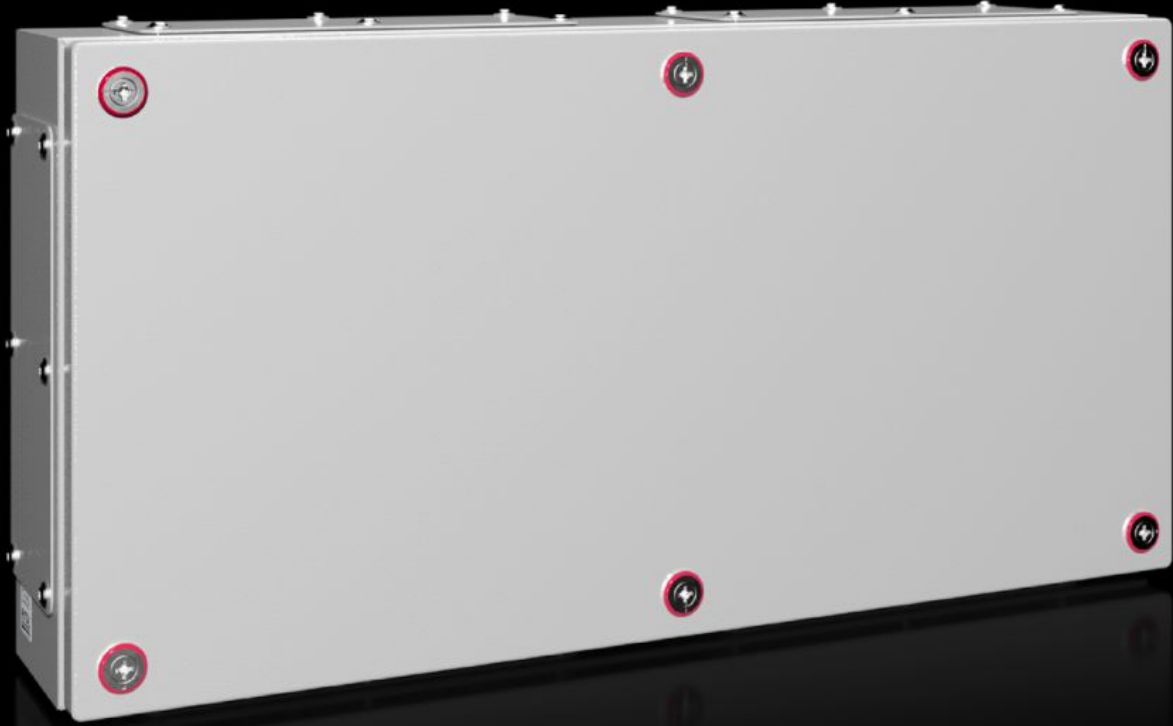

Rittal – The System.

Faster – better – everywhere.

KX 1538.000

Terminal Kutusu KX, elik Sac, Kablo Giriř Plakalı

Durum: 05.04.2026 (Kaynak: rittal.com/tr-tr)

ENCLOSURES

POWER DISTRIBUTION

CLIMATE CONTROL

IT INFRASTRUCTURE

SOFTWARE & SERVICES

FRIEDHELM LOH GROUP

KX 1538.000 - Terminal Kutusu KX, Çelik Sac, Kablo Giriş Plakalı

Küçük pano KX, terminal kutusu KX, kablo giriş plakası ile esnek iç montaj ve optimum alan kullanımıyla kolay kablo girişi sağlar.

Özellikleri

Model numarası	KX 1538.000
Malzeme	Kutu: Çelik sac Kapak: Çelik sac, çepeçevre köpük PU conta
Yüzey	Pano ve kapak: Daldırma astar üstüne dıştan toz boyalı, dokulu boyalı
Renk	RAL 7035
Teslimat kapsamı	Kapaklı pano Mini mandallı kilitler Contalı ve montaj malzemeli çelik sac kablo giriş plakaları
Protection category NEMA	NEMA 1 NEMA 12
EN 60 529 uyarınca koruma sınıfı IP	IP 55
UL 50E uyarınca tip derecelendirmesi	Tip 1 Tip 12
IK kodu	IK08

Özellikleri

Ölçüler	Genişlik: 600 mm Yükseklik: 300 mm Derinlik: 120 mm
Malzeme kalınlığı, kapak	1,25 mm
Malzeme kalınlığı, kutu	1,25 mm
Flanş plakaları	: 1 + 1 : 2 + 2
Ana malzeme	Çelik sac
Paketteki adet	1 adet
Net ağırlık	7,3 kg
Brüt ağırlık	7,34 kg
PCF/VE (beşikten kapıya)	28,9 kg CO2 eq (Cat B)
PCF sınıfı hakkında açıklama	Kategori B: PCF değeri (beşikten kapıya), ürün ağırlığı ve kendi bildirdiğine göre yaklaşık olarak hesaplanır
Gümrük tarifesi numarası	84879059
ETIM 9	EC000261
ETIM 8	EC000261
ECLASS 8.0	27180101
Ürün açıklaması	KX terminal kutusu, GYD: 600x300x120 mm, çelik sac, montaj plakasız, kapaklı, kablo giriş plakası