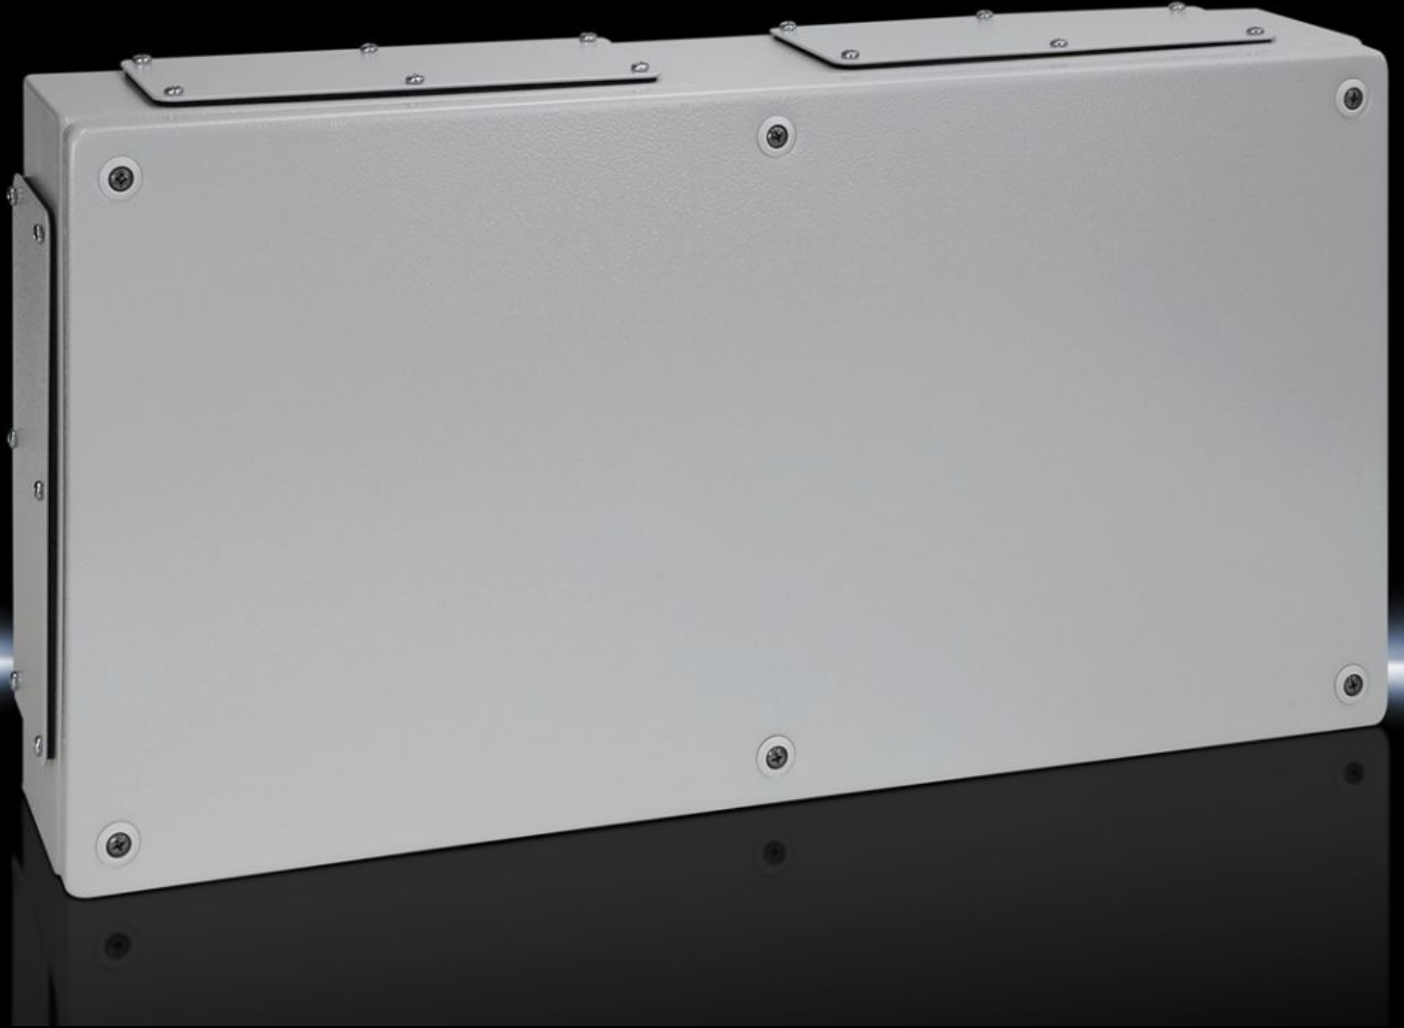

Rittal – The System.

Faster – better – everywhere.

KL 1538.510

Terminal kutuları KL

Durum: 23.05.2026 (Kaynak: rittal.com/tr-tr)

ENCLOSURES

POWER DISTRIBUTION

CLIMATE CONTROL

IT INFRASTRUCTURE

SOFTWARE & SERVICES

FRIEDHELM LOH GROUP

KL 1538.510 - Terminal kutuları KL Kablo giriş plakalı

Çelik sacdan kapağa sahip boyalı kutu, flanş plakalı. Koruma sınıfı IP 55.

Özellikleri

Model numarası	KL 1538.510
Malzeme	Kutu: Çelik sac Kapak: Çelik sac, çepeçevre köpük PU conta
Yüzey	Pano ve kapak: Daldırma astar üstüne dıştan toz boyalı, dokulu boyalı
Renk	RAL 7035
Teslimat kapsamı	Kapaklı pano Plastik soketler dahil hızlı kilit Contalı ve montaj malzemeli çelik sac kablo giriş plakaları
Protection category NEMA	NEMA 12
EN 60 529 uyarınca koruma sınıfı IP	IP 55
IK kodu	IK08
Ölçüler	Genişlik: 600 mm Yükseklik: 300 mm Derinlik: 120 mm
Malzeme kalınlığı, kapak	1,25 mm
Malzeme kalınlığı, kutu	1,38 mm

Özellikleri

Flanş plakaları	: 1 + 1 Size of gland plate for bus enclosures, position left/right: 2 : 2 + 2 Size of gland plate for bus enclosures, position top/bottom: 2
Ana malzeme	Çelik sac
Paketteki adet	1 adet
Net ağırlık	7,192 kg
Brüt ağırlık	7,57 kg
Gümrük tarifesi numarası	73269098
ETIM 9	EC000261
ETIM 8	EC000261
ECLASS 8.0	27180101
Ürün açıklaması	KL Terminal kutu, GYD:600x300x120mm, WGP