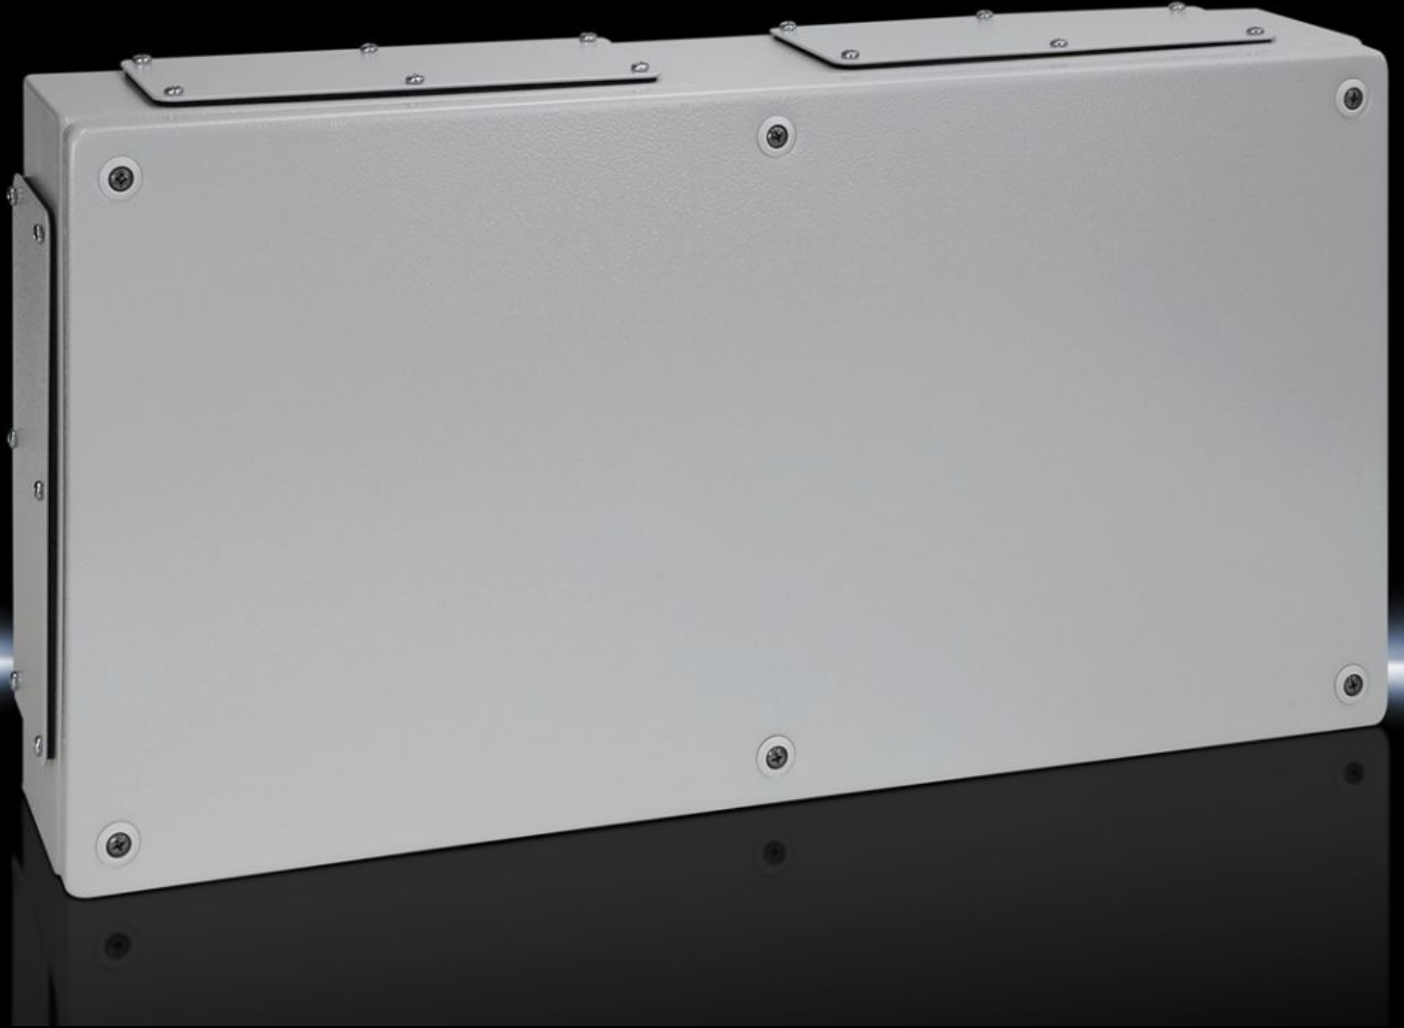

Rittal – The System.

Faster – better – everywhere.

KL 1538.510

Terminal kutuları KL

Durum: 21.06.2026 (Kaynak: rittal.com/tr-tr)

ENCLOSURES

POWER DISTRIBUTION

CLIMATE CONTROL

IT INFRASTRUCTURE

SOFTWARE & SERVICES

FRIEDHELM LOH GROUP

KL 1538.510 - Terminal kutuları KL Kablo giriş plakalı

Çelik sacdan kapağa sahip boyalı kutu, flanş plakalı. Koruma sınıfı IP 55.

Özellikleri

Model numarası	KL 1538.510
Malzeme	Kutu: Çelik sac Kapak: Çelik sac, çepeçevre köpük PU conta
Yüzey	Pano ve kapak: Daldırma astar üstüne dıştan toz boyalı, dokulu boyalı
Renk	RAL 7035
Teslimat kapsamı	Kapaklı pano Plastik soketler dahil hızlı kilit Contalı ve montaj malzemeli çelik sac kablo giriş plakaları
Protection category NEMA	NEMA 12
EN 60 529 uyarınca koruma sınıfı IP	IP 55
IK kodu	IK08
Ölçüler	Genişlik: 600 mm Yükseklik: 300 mm Derinlik: 120 mm
Malzeme kalınlığı, kapak	1,25 mm
Malzeme kalınlığı, kutu	1,38 mm

Özellikleri

Flanş plakaları	: 1 + 1 Size of gland plate for bus enclosures, position left/right: 2 : 2 + 2 Size of gland plate for bus enclosures, position top/bottom: 2
Ana malzeme	Çelik sac
Paketteki adet	1 adet
Net ağırlık	7,192 kg
Brüt ağırlık	7,57 kg
Gümrük tarifesi numarası	73269098
ETIM 9	EC000261
ETIM 8	EC000261
ECLASS 8.0	27180101
Ürün açıklaması	KL Terminal kutu, GYD:600x300x120mm, WGP