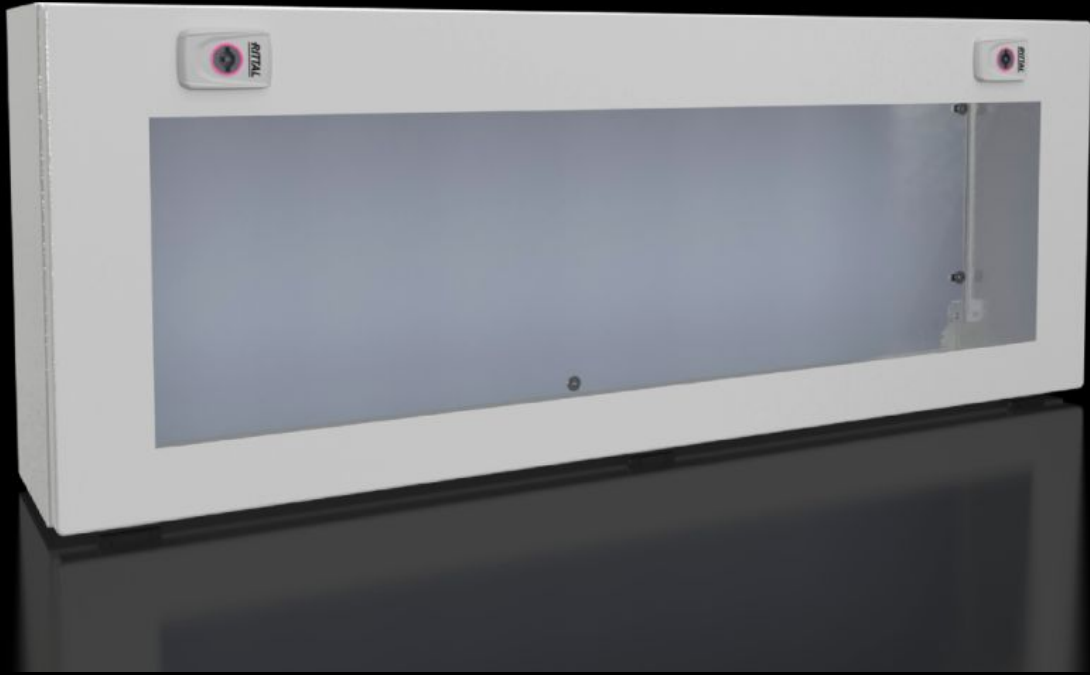

Rittal – The System.

Faster – better – everywhere.

KX 1613.100

BUS kutular KX, elik sac, double-bit kilit gbekli

Durum: 14.04.2026 (Kaynak: rittal.com/tr-tr)

ENCLOSURES

POWER DISTRIBUTION

CLIMATE CONTROL

IT INFRASTRUCTURE

SOFTWARE & SERVICES

FRIEDHELM LOH GROUP