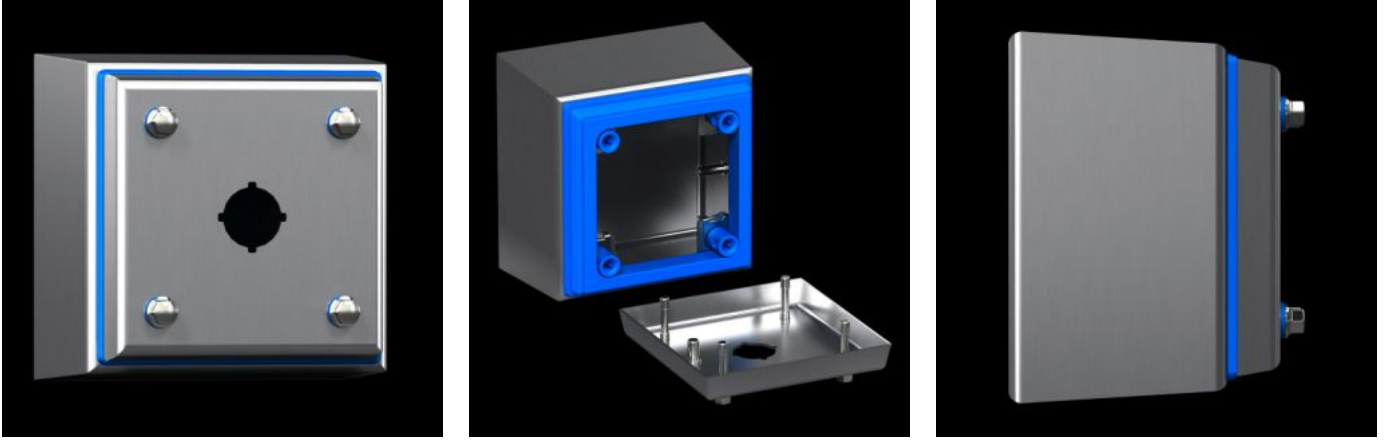

IT INFRASTRUCTURE

SOFTWARE & SERVICES

FRIEDHELM LOH GROUP

HD 1681.600 - Buton mahfazası HD

Yiyecek & iecek endüstrisinin ihtiyalarına göre tasarlanmış, basmalı düğmeler için kesikli pano çözüümü. Pano ve kapak arasına çepeçevre boşluksuz olarak yerleşmiş silikon conta. Hijyenik altıgen hızlı kilit.

Özellikleri

Model numarası	HD 1681.600
Dizayn	Hijyenik dizayn kutu
Malzeme	Pano ve kapak: Paslanmaz elik 1.4301 (AISI 304) 1,5 mm Vidalı tapa: Paslanmaz elik Conta: Silikon, FDA yönetmeliđi 21 CFR 177.2600 ile uyumlu
Yüzey	Pano ve kapak: Fıralanmış, kum kalınlıđı 400 pürüzlülük < 0,8 µm Conta: Mavi boyalı (RAL 5010)
Teslimat kapsamı	Her yandan kapalı pano Buton kesitli kapak Conta ve vidalı tapa (opsiyon)
Ölçüler	Genişlik ön: 100 mm Genişlik (arka): 122 mm Yükseklik, ön: 100 mm Yükseklik arka: 122 mm Derinlik: 90 mm
Raster ölçüsü	60 mm
Kablo girişleri (adet x Ø)	1 x 22,5 mm
IK kodu	IK08

Özellikleri

Ana malzeme	Paslanmaz çelik 1.4301 (AISI 304)
Kilit	Kilit modeli: Hijyenik altıgen hızlı açılan bağlantı elemanı Kilit sayısı: 4
IEC 60 529 uyarınca IP koruma sınıfı	IP 66 IP X9
Protection category NEMA	NEMA 1 NEMA 3 NEMA 3X NEMA 4 NEMA 4X NEMA 12 NEMA 13
UL 50E uyarınca tip derecelendirmesi	Tip 1 Tip 3 Type 3X Type 4 Type 4X Tip 12 Tip 13
Paketteki adet	1 adet
Net ağırlık	0,88 kg
Brüt ağırlık	0,98 kg
Gümrük tarifesi numarası	84879090
ETIM 9	EC002713
ETIM 8	EC002713
ECLASS 8.0	27180101
Ürün açıklaması	HD switch housing, WxHxD: 100x100x90 mm, stainless steel 1.4301, 1 switch cut-out, Ø 22.5 mm