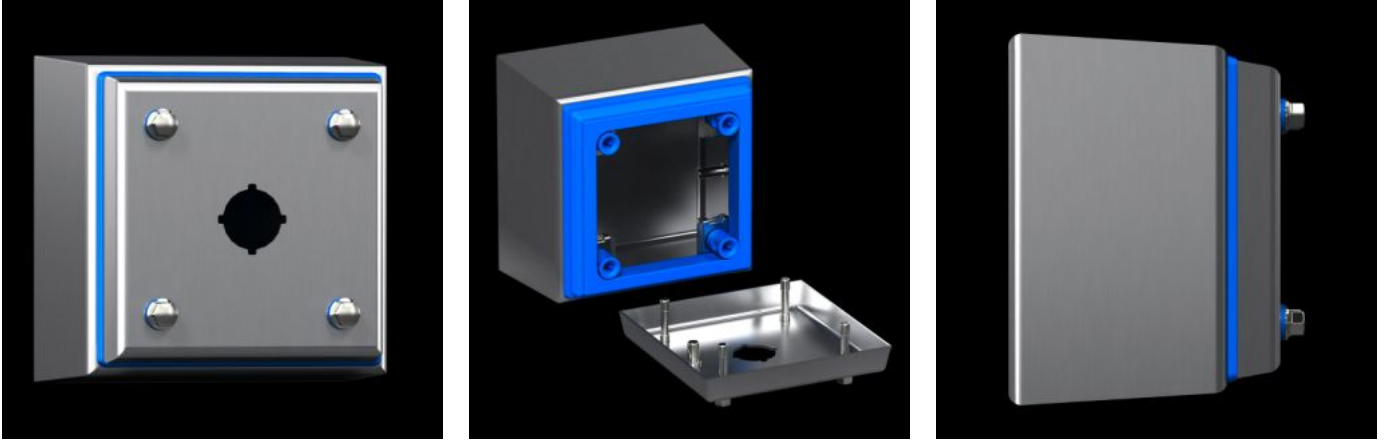

IT INFRASTRUCTURE

SOFTWARE & SERVICES

FRIEDHELM LOH GROUP

HD 1681.600 - Buton mahfazası HD

Yiyecek & iecek endüstrisinin ihtiyalarına göre tasarlanmış, basmalı düğmeler için kesikli pano çözüümü. Pano ve kapak arasına çepeçevre boşluksuz olarak yerleşmiş silikon conta. Hijyenik altıgen hızlı kilit.

Özellikleri

Model numarası	HD 1681.600
Dizayn	Hijyenik dizayn kutu
Malzeme	Pano ve kapak: Paslanmaz çelik 1.4301 (AISI 304) 1,5 mm Vidalı tapa: Paslanmaz çelik Conta: Silikon, FDA yönetmeliği 21 CFR 177.2600 ile uyumlu
Yüzey	Pano ve kapak: Fıralanmış, kum kalınlığı 400 pürüzlülük < 0,8 µm Conta: Mavi boyalı (RAL 5010)
Teslimat kapsamı	Her yandan kapalı pano Buton kesitli kapak Conta ve vidalı tapa (opsiyon)
Ölçüler	Genişlik ön: 100 mm Genişlik (arka): 122 mm Yükseklik, ön: 100 mm Yükseklik arka: 122 mm Derinlik: 90 mm
Raster ölçüsü	60 mm
Kablo girişleri (adet x Ø)	1 x 22,5 mm
IK kodu	IK08

Özellikleri

Ana malzeme	Paslanmaz çelik 1.4301 (AISI 304)
Kilit	Kilit modeli: Hijyenik altıgen hızlı açılan bağlantı elemanı Kilit sayısı: 4
IEC 60 529 uyarınca IP koruma sınıfı	IP 66 IP X9
Protection category NEMA	NEMA 1 NEMA 3 NEMA 3X NEMA 4 NEMA 4X NEMA 12 NEMA 13
UL 50E uyarınca tip derecelendirmesi	Tip 1 Tip 3 Type 3X Type 4 Type 4X Tip 12 Tip 13
Paketteki adet	1 adet
Net ağırlık	0,88 kg
Brüt ağırlık	0,98 kg
PCF/VE (beşikten kapıya)	11,63
Gümrük tarifesi numarası	84879090
ETIM 9	EC002713
ETIM 8	EC002713
ECLASS 8.0	27180101
Ürün açıklaması	HD switch housing, WxHxD: 100x100x90 mm, stainless steel 1.4301, 1 switch cut-out, Ø 22.5 mm