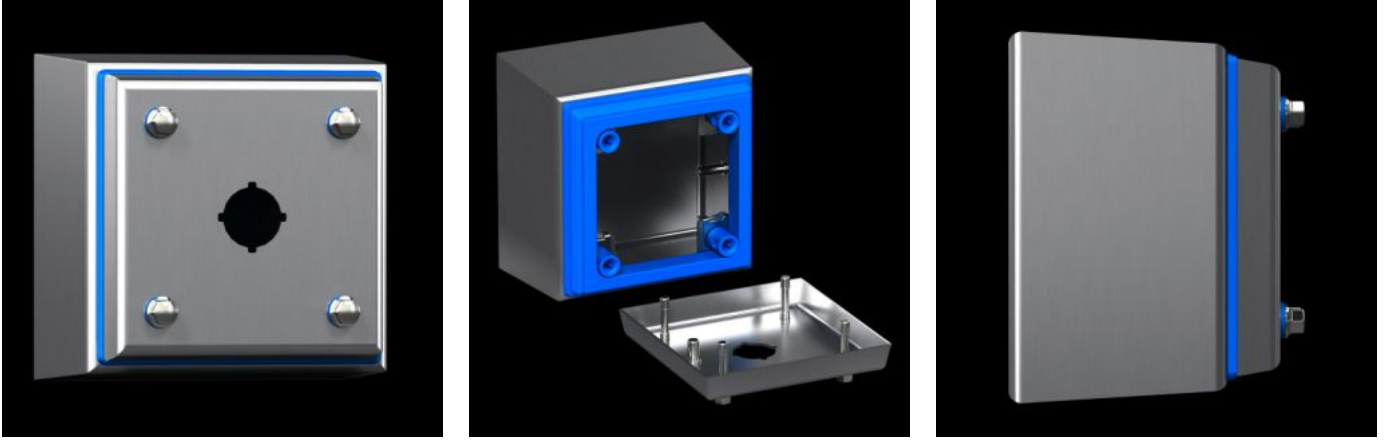

IT INFRASTRUCTURE

SOFTWARE & SERVICES

FRIEDHELM LOH GROUP

HD 1681.630 - Buton mahfazası HD

Yiyecek & iecek endüstrisinin ihtiyalarına göre tasarlanmış, anahtarlar için kesikli pano özümü. Pano ve kapak arasına epeevre boşluksuz olarak yerleşmiş silikon conta. Hijyenik altıgen hızlı açılan bağlantı elemanı.

Özellikleri

Model numarası	HD 1681.630
Dizayn	Hijyenik dizayn kutu
Malzeme	Pano ve kapak: Paslanmaz elik 1.4301 (AISI 304) 1,5 mm Vidalı tapa: Paslanmaz elik Conta: Silikon, FDA yönetmeliđi 21 CFR 177.2600 ile uyumlu
Yüzey	Pano ve kapak: Fıralanmış, kum kalınlıđı 400 pürüzlülük < 0,8 µm Conta: Mavi boyalı (RAL 5010)
Teslimat kapsamı	Her yandan kapalı pano Buton kesitli kapak Conta ve vidalı tapa (opsiyon)
Ölüler	Genişlik ön: 100 mm Genişlik (arka): 122 mm Yükseklik, ön: 100 mm Yükseklik arka: 122 mm Derinlik: 90 mm
Raster ölçüsü	60 mm
Kablo girişleri (adet x Ø)	1 x 30,5 mm
IK kodu	IK08

Özellikleri

Ana malzeme	Paslanmaz çelik 1.4301 (AISI 304)
Kilit	Kilit modeli: Hijyenik altıgen hızlı açılan bağlantı elemanı Kilit sayısı: 4
IEC 60 529 uyarınca IP koruma sınıfı	IP 66 IP X9
Protection category NEMA	NEMA 1 NEMA 3 NEMA 3X NEMA 4 NEMA 4X NEMA 12 NEMA 13
UL 50E uyarınca tip derecelendirmesi	Tip 1 Tip 3 Type 3X Type 4 Type 4X Tip 12 Tip 13
Paketteki adet	1 adet
Net ağırlık	0,96 kg
Brüt ağırlık	1 kg
Gümrük tarifesi numarası	84879090
ETIM 9	EC002713
ETIM 8	EC002713
ECLASS 8.0	27180101
Ürün açıklaması	HD buton delikli kutu, GYD: 100x100x90 mm, paslanmaz çelik, 1.4301, 1 buton kesiti Ø 30,5 mm