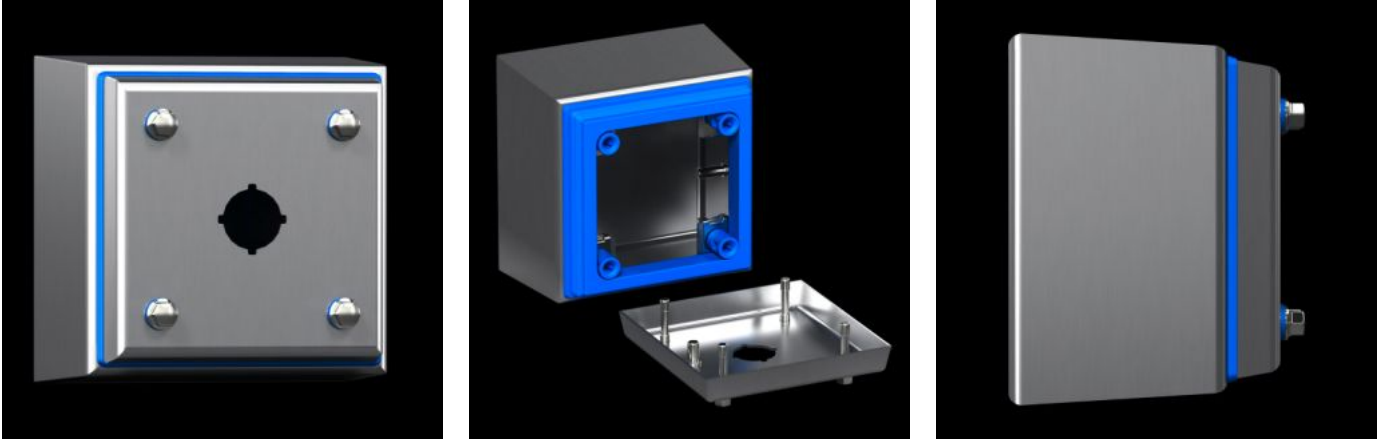

IT INFRASTRUCTURE

SOFTWARE & SERVICES

FRIEDHELM LOH GROUP

HD 1682.600 - Buton mahfazası HD

Yiyecek & iecek endüstrisinin ihtiyalarına göre tasarlanmış, basmalı düğmeler için iki yuvalı pano çözüümü. Pano ve kapak arasına çepeçevre boşluksuz olarak yerleşmiş silikon conta. Hijyenik altıgen hızlı kilit.

Özellikleri

Model numarası	HD 1682.600
Dizayn	Hijyenik dizayn kutu
Malzeme	Pano ve kapak: Paslanmaz çelik 1.4301 (AISI 304) 1,5 mm Vidalı tapa: Paslanmaz çelik Conta: Silikon, FDA yönetmeliği 21 CFR 177.2600 ile uyumlu
Yüzey	Pano ve kapak: Fıralanmış, kum kalınlığı 400 pürüzlülük < 0,8 µm Conta: Mavi boyalı (RAL 5010)
Teslimat kapsamı	Her yandan kapalı pano Buton kesitli kapak Conta ve vidalı tapa (opsiyon)
Ölçüler	Genişlik ön: 100 mm Genişlik (arka): 122 mm Yükseklik, ön: 160 mm Yükseklik arka: 182 mm Derinlik: 90 mm
Raster ölçüsü	60 mm
Kablo girişleri (adet x Ø)	2 x 22,5 mm
IK kodu	IK08

Özellikleri

Ana malzeme	Paslanmaz çelik 1.4301 (AISI 304)
Kilit	Kilit modeli: Hijyenik altıgen hızlı açılan bağlantı elemanı Kilit sayısı: 4
IEC 60 529 uyarınca IP koruma sınıfı	IP 66 IP X9
Protection category NEMA	NEMA 1 NEMA 3 NEMA 3X NEMA 4 NEMA 4X NEMA 12 NEMA 13
UL 50E uyarınca tip derecelendirmesi	Tip 1 Tip 3 Type 3X Type 4 Type 4X Tip 12 Tip 13
Paketteki adet	1 adet
Net ağırlık	1,1 kg
Brüt ağırlık	1,3 kg
PCF/VE (beşikten kapıya)	14,23
Gümrük tarifesi numarası	84879090
ETIM 9	EC000261
ETIM 8	EC002713
ECLASS 8.0	27180101
Ürün açıklaması	HD buton delikli kutu, GYD: 100x160x90 mm, paslanmaz çelik, 1.4301, 2 buton kesiti, Ø 22,5 mm