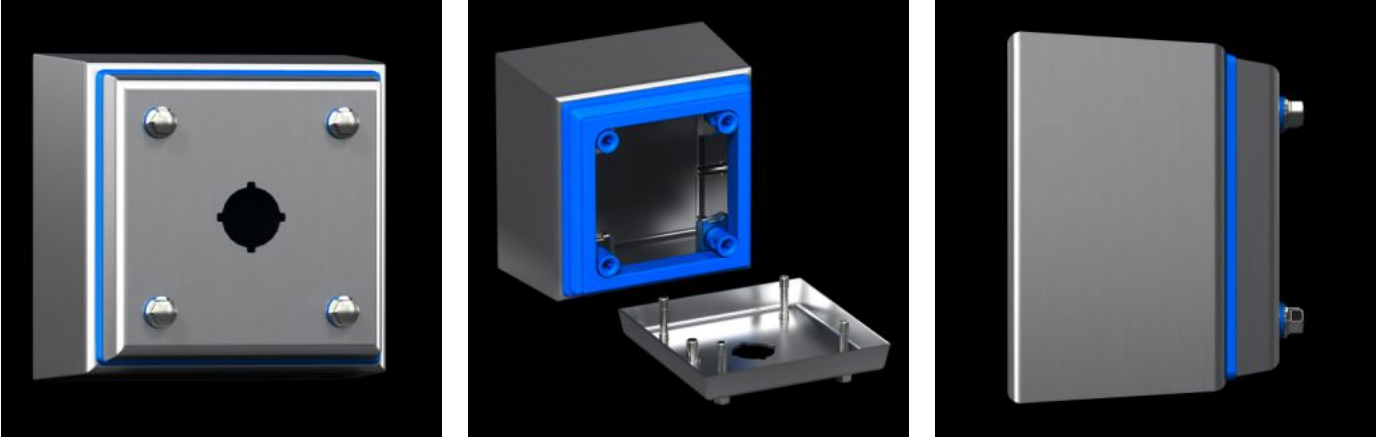

IT INFRASTRUCTURE

SOFTWARE & SERVICES

FRIEDHELM LOH GROUP

HD 1682.630 - Buton mahfazası HD

Yiyecek & iecek endüstrisinin ihtiyalarına göre tasarlanmış, anahtarlar için kesikli pano özümü. Pano ve kapak arasına epeevre boşluksuz olarak yerleşmiş silikon conta. Hijyenik altıgen hızlı açılan bağlantı elemanı.

Özellikleri

Model numarası	HD 1682.630
Dizayn	Hijyenik dizayn kutu
Malzeme	Pano ve kapak: Paslanmaz elik 1.4301 (AISI 304) 1,5 mm Vidalı tapa: Paslanmaz elik Conta: Silikon, FDA yönetmelięi 21 CFR 177.2600 ile uyumlu
Yüzey	Pano ve kapak: Fıralanmış, kum kalınlığı 400 pürüzlülük < 0,8 µm Conta: Mavi boyalı (RAL 5010)
Teslimat kapsamı	Her yandan kapalı pano Buton kesitli kapak Conta ve vidalı tapa (opsiyon)
Ölüler	Genişlik ön: 100 mm Genişlik (arka): 122 mm Yükseklik, ön: 160 mm Yükseklik arka: 182 mm Derinlik: 90 mm
Raster ölçüsü	60 mm
Kablo girişleri (adet x Ø)	2 x 30,5 mm
IK kodu	IK08

Özellikleri

Ana malzeme	Paslanmaz çelik 1.4301 (AISI 304)
Kilit	Kilit modeli: Hijyenik altıgen hızlı açılan bağlantı elemanı Kilit sayısı: 4
IEC 60 529 uyarınca IP koruma sınıfı	IP 66 IP X9
Protection category NEMA	NEMA 1 NEMA 3 NEMA 3X NEMA 4 NEMA 4X NEMA 12 NEMA 13
UL 50E uyarınca tip derecelendirmesi	Tip 1 Tip 3 Type 3X Type 4 Type 4X Tip 12 Tip 13
Paketteki adet	1 adet
Net ağırlık	1,3 kg
Brüt ağırlık	1,33 kg
Gümrük tarifesi numarası	84879090
ETIM 9	EC000261
ETIM 8	EC002713
ECLASS 8.0	27180101
Ürün açıklaması	HD buton delikli kutu, GYD: 100x160x90 mm, paslanmaz çelik, 1.4301, 2 buton kesiti, Ø 30,5 mm