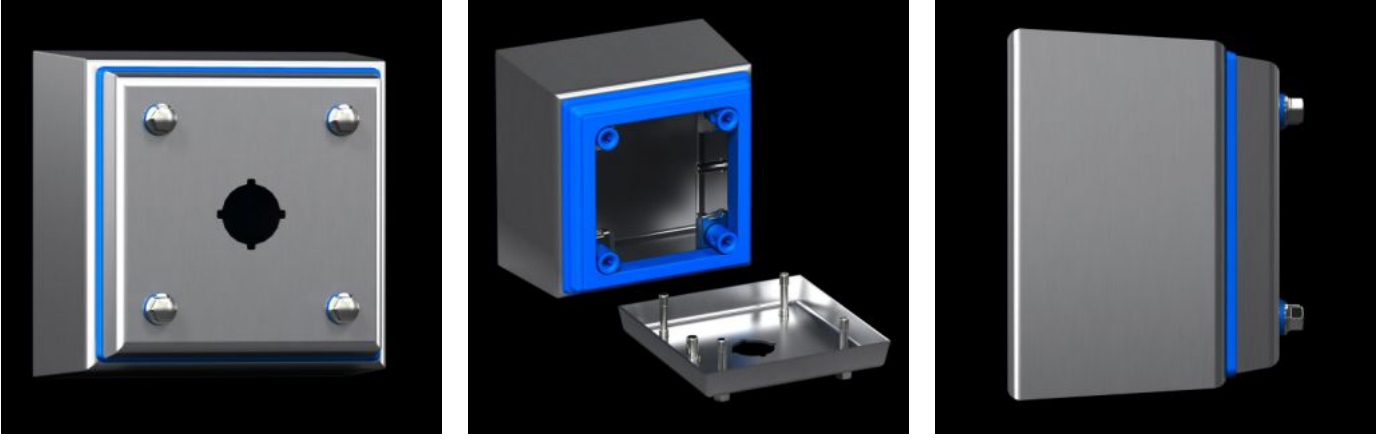

# HD 1682.630 - Buton mahfazası HD

Yiyecek & iecek endüstrisinin ihtiyalarına göre tasarlanmış, anahtarlar için kesikli pano özümü. Pano ve kapak arasına epeevre boşluksuz olarak yerleşmiş silikon conta. Hijyenik altıgen hızlı açılan bağlantı elemanı.

## Özellikleri

Model numarası	HD 1682.630
Dizayn	Hijyenik dizayn kutu
Malzeme	Pano ve kapak: Paslanmaz elik 1.4301 (AISI 304) 1,5 mm Vidalı tapa: Paslanmaz elik Conta: Silikon, FDA yönetmeliđi 21 CFR 177.2600 ile uyumlu
Yüzey	Pano ve kapak: Fıralanmış, kum kalınlıđı 400 pürüzlülük < 0,8 µm Conta: Mavi boyalı (RAL 5010)
Teslimat kapsamı	Her yandan kapalı pano Buton kesitli kapak Conta ve vidalı tapa (opsiyon)
Ölüler	Genişlik ön: 100 mm Genişlik (arka): 122 mm Yükseklik, ön: 160 mm Yükseklik arka: 182 mm Derinlik: 90 mm
Raster ölçüsü	60 mm
Kablo girişleri (adet x Ø)	2 x 30,5 mm
IK kodu	IK08