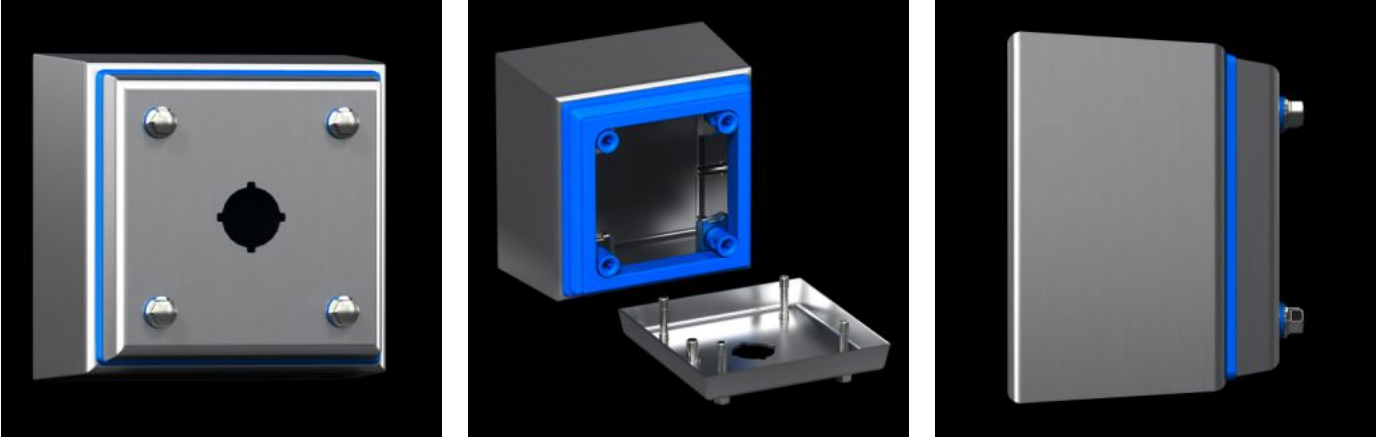

IT INFRASTRUCTURE

SOFTWARE & SERVICES

FRIEDHELM LOH GROUP

HD 1683.600 - Buton mahfazası HD

Yiyecek & iecek endüstrisinin ihtiyalarına göre tasarlanmış, basmalı düğmeler için üç yuvalı pano çözüümü. Pano ve kapak arasına çepeevre boşluksuz olarak yerleşmiş silikon conta. Hijyenik altıgen hızlı kilit.

Özellikleri

Model numarası	HD 1683.600
Dizayn	Hijyenik dizayn kutu
Malzeme	Pano ve kapak: Paslanmaz elik 1.4301 (AISI 304) 1,5 mm Vidalı tapa: Paslanmaz elik Conta: Silikon, FDA yönetmeliđi 21 CFR 177.2600 ile uyumlu
Yüzey	Pano ve kapak: Fıralanmış, kum kalınlıđı 400 pürüzlülük < 0,8 µm Conta: Mavi boyalı (RAL 5010)
Teslimat kapsamı	Her yandan kapalı pano Buton kesitli kapak Conta ve vidalı tapa (opsiyon)
Ölüler	Genişlik ön: 100 mm Genişlik (arka): 122 mm Yükseklik, ön: 220 mm Yükseklik arka: 242 mm Derinlik: 90 mm
Raster ölçüsü	60 mm
Kablo girişleri (adet x Ø)	3 x 22,5 mm
IK kodu	IK08

Özellikleri

Ana malzeme	Paslanmaz çelik 1.4301 (AISI 304)
Kilit	Kilit modeli: Hijyenik altıgen hızlı açılan bağlantı elemanı Kilit sayısı: 4
IEC 60 529 uyarınca IP koruma sınıfı	IP 66 IP X9
Protection category NEMA	NEMA 1 NEMA 3 NEMA 3X NEMA 4 NEMA 4X NEMA 12 NEMA 13
UL 50E uyarınca tip derecelendirmesi	Tip 1 Tip 3 Type 3X Type 4 Type 4X Tip 12 Tip 13
Paketteki adet	1 adet
Net ağırlık	1,42 kg
Brüt ağırlık	1,62 kg
PCF/VE (beşikten kapıya)	7,39
Gümrük tarifesi numarası	84879090
ETIM 9	EC002713
ETIM 8	EC002713
ECLASS 8.0	27180101
Ürün açıklaması	HD buton delikli kutu, GYD: 100x220x90 mm, paslanmaz çelik, 1.4301, 3 buton kesiti, Ø 22,5 mm