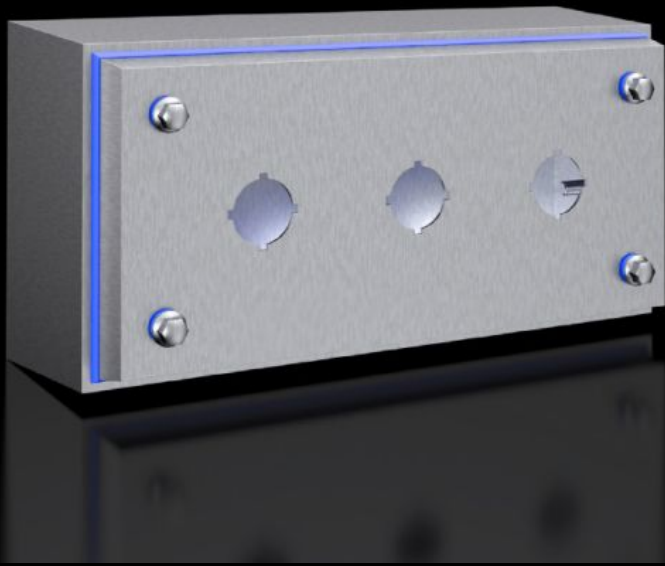

Rittal – The System.

Faster – better – everywhere.

HD 1683.600

Buton mahfazası HD

Durum: 28.05.2026 (Kaynak: rittal.com/tr-tr)

ENCLOSURES

POWER DISTRIBUTION

CLIMATE CONTROL

IT INFRASTRUCTURE

SOFTWARE & SERVICES

FRIEDHELM LOH GROUP