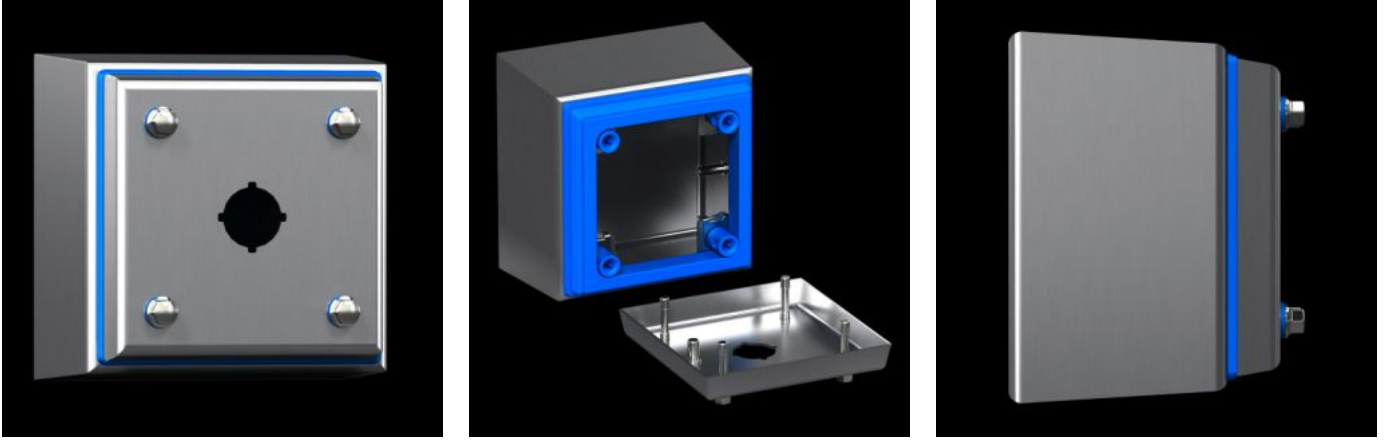

IT INFRASTRUCTURE

SOFTWARE & SERVICES

FRIEDHELM LOH GROUP

HD 1683.630 - Buton mahfazası HD

Yiyecek & iecek endüstrisinin ihtiyalarına göre tasarlanmış, anahtarlar için kesikli pano özümü. Pano ve kapak arasına epeevre boşluksuz olarak yerleşmiş silikon conta. Hijyenik altıgen hızlı açılan bağlantı elemanı.

Özellikleri

Model numarası	HD 1683.630
Dizayn	Hijyenik dizayn kutu
Malzeme	Pano ve kapak: Paslanmaz elik 1.4301 (AISI 304) 1,5 mm Vidalı tapa: Paslanmaz elik Conta: Silikon, FDA yönetmeliđi 21 CFR 177.2600 ile uyumlu
Yüzey	Pano ve kapak: Fıralanmış, kum kalınlıđı 400 pürüzlülük < 0,8 µm Conta: Mavi boyalı (RAL 5010)
Teslimat kapsamı	Her yandan kapalı pano Buton kesitli kapak Conta ve vidalı tapa (opsiyon)
Ölüler	Genişlik ön: 100 mm Genişlik (arka): 122 mm Yükseklik, ön: 220 mm Yükseklik arka: 242 mm Derinlik: 90 mm
Raster ölçüsü	60 mm
Kablo girişleri (adet x Ø)	3 x 30,5 mm
IK kodu	IK08

Özellikleri

Ana malzeme	Paslanmaz çelik 1.4301 (AISI 304)
Kilit	Kilit modeli: Hijyenik altıgen hızlı açılan bağlantı elemanı Kilit sayısı: 4
IEC 60 529 uyarınca IP koruma sınıfı	IP 66 IP X9
Protection category NEMA	NEMA 1 NEMA 3 NEMA 3X NEMA 4 NEMA 4X NEMA 12 NEMA 13
UL 50E uyarınca tip derecelendirmesi	Tip 1 Tip 3 Type 3X Type 4 Type 4X Tip 12 Tip 13
Paketteki adet	1 adet
Net ağırlık	1,61 kg
Brüt ağırlık	1,667 kg
PCF/VE (beşikten kapıya)	7,39
Gümrük tarifesi numarası	84879090
ETIM 9	EC002713
ETIM 8	EC002713
ECLASS 8.0	27180101
Ürün açıklaması	HD buton delikli kutu, GYD: 100x220x90 mm, paslanmaz çelik, 1.4301, 3 buton kesiti, Ø 30,5 mm