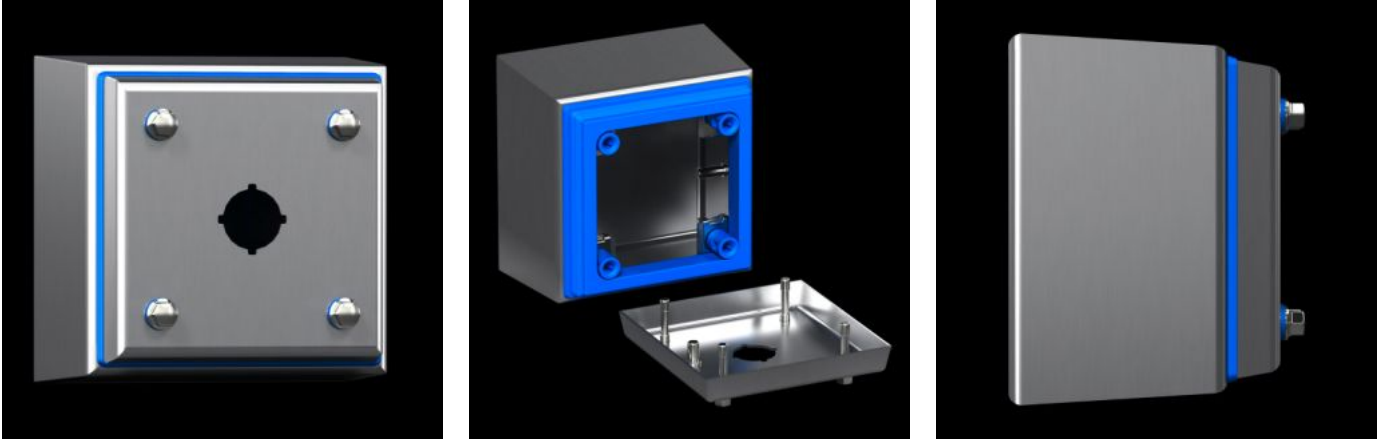

IT INFRASTRUCTURE

SOFTWARE & SERVICES

FRIEDHELM LOH GROUP

HD 1683.630 - Buton mahfazası HD

Yiyecek & içecek endüstrisinin ihtiyaçlarına göre tasarlanmış, anahtarlar için kesikli pano çözümü. Pano ve kapak arasına çepeçevre boşluksuz olarak yerleşmiş silikon conta. Hijyenik altıgen hızlı açılan bağlantı elemanı.

Özellikleri

Model numarası	HD 1683.630
Dizayn	Hijyenik dizayn kutu
Malzeme	Pano ve kapak: Paslanmaz çelik 1.4301 (AISI 304) 1,5 mm Vidalı tapa: Paslanmaz çelik Conta: Silikon, FDA yönetmeliği 21 CFR 177.2600 ile uyumlu
Yüzey	Pano ve kapak: Fırçalanmış, kum kalınlığı 400 pürüzlülük < 0,8 µm Conta: Mavi boyalı (RAL 5010)
Teslimat kapsamı	Her yandan kapalı pano Buton kesitli kapak Conta ve vidalı tapa (opsiyon)
Ölçüler	Genişlik ön: 100 mm Genişlik (arka): 122 mm Yükseklik, ön: 220 mm Yükseklik arka: 242 mm Derinlik: 90 mm
Raster ölçüsü	60 mm
Kablo girişleri (adet x Ø)	3 x 30,5 mm
IK kodu	IK08

Özellikleri

Ana malzeme	Paslanmaz çelik 1.4301 (AISI 304)
Kilit	Kilit modeli: Hijyenik altıgen hızlı açılan bağlantı elemanı Kilit sayısı: 4
IEC 60 529 uyarınca IP koruma sınıfı	IP 66 IP X9
Protection category NEMA	NEMA 1 NEMA 3 NEMA 3X NEMA 4 NEMA 4X NEMA 12 NEMA 13
UL 50E uyarınca tip derecelendirmesi	Tip 1 Tip 3 Type 3X Type 4 Type 4X Tip 12 Tip 13
Paketteki adet	1 adet
Net ağırlık	1,61 kg
Brüt ağırlık	1,667 kg
PCF/VE (beşikten kapıya)	7,39
Gümrük tarifesi numarası	84879090
ETIM 9	EC002713
ETIM 8	EC002713
ECLASS 8.0	27180101
Ürün açıklaması	HD buton delikli kutu, GYD: 100x220x90 mm, paslanmaz çelik, 1.4301, 3 buton kesiti, Ø 30,5 mm