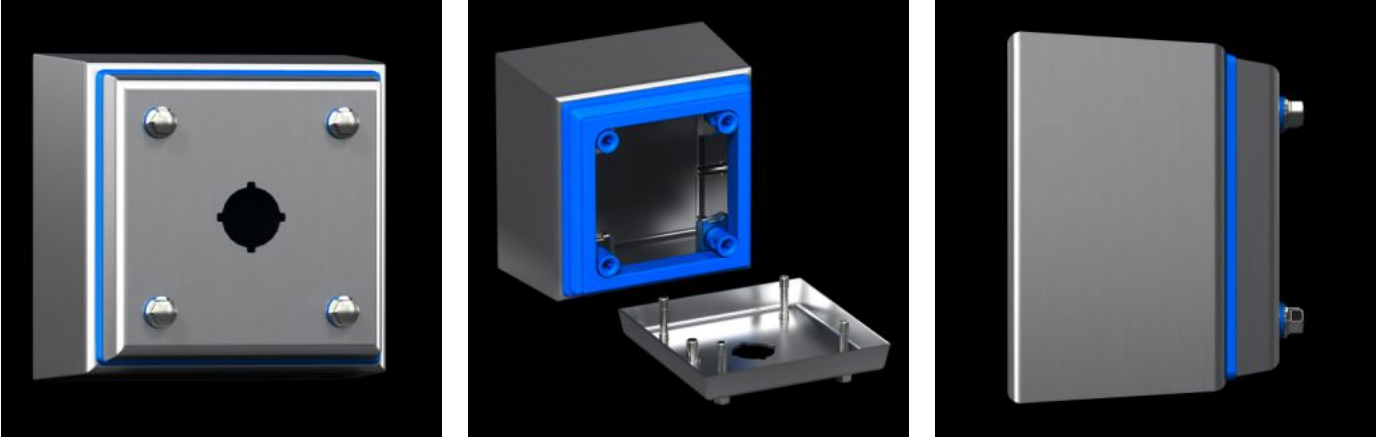

IT INFRASTRUCTURE

SOFTWARE & SERVICES

FRIEDHELM LOH GROUP

HD 1684.600 - Buton mahfazası HD

Yiyecek & iecek endüstrisinin ihtiyalarına göre tasarlanmış, basmalı düğmeler için dört yuvalı pano çözüümü. Pano ve kapak arasına çepeçevre boşluksuz olarak yerleşmiş silikon conta. Hijyenik altıgen hızlı kilit.

Özellikleri

Model numarası	HD 1684.600
Dizayn	Hijyenik dizayn kutu
Malzeme	Pano ve kapak: Paslanmaz çelik 1.4301 (AISI 304) 1,5 mm Vidalı tapa: Paslanmaz çelik Conta: Silikon, FDA yönetmeliği 21 CFR 177.2600 ile uyumlu
Yüzey	Pano ve kapak: Fıralanmış, kum kalınlığı 400 pürüzlülük < 0,8 µm Conta: Mavi boyalı (RAL 5010)
Teslimat kapsamı	Her yandan kapalı pano Buton kesitli kapak Conta ve vidalı tapa (opsiyon)
Ölçüler	Genişlik ön: 100 mm Genişlik (arka): 122 mm Yükseklik, ön: 280 mm Yükseklik arka: 302 mm Derinlik: 90 mm
Raster ölçüsü	60 mm
Kablo girişleri (adet x Ø)	4 x 22,5 mm
IK kodu	IK08

Özellikleri

Ana malzeme	Paslanmaz çelik 1.4301 (AISI 304)
Kilit	Kilit modeli: Hijyenik altıgen hızlı açılan bağlantı elemanı Kilit sayısı: 4
IEC 60 529 uyarınca IP koruma sınıfı	IP 66 IP X9
Protection category NEMA	NEMA 1 NEMA 3 NEMA 3X NEMA 4 NEMA 4X NEMA 12 NEMA 13
UL 50E uyarınca tip derecelendirmesi	Tip 1 Tip 3 Type 3X Type 4 Type 4X Tip 12 Tip 13
Paketteki adet	1 adet
Net ağırlık	1,78 kg
Brüt ağırlık	1,98 kg
PCF/VE (beşikten kapıya)	8,75
Gümrük tarifesi numarası	84879090
ETIM 9	EC002713
ETIM 8	EC002713
ECLASS 8.0	27180101
Ürün açıklaması	HD buton delikli kutu, GYD: 100x280x90 mm, paslanmaz çelik, 1.4301, 4 buton kesiti Ø 22,5 mm